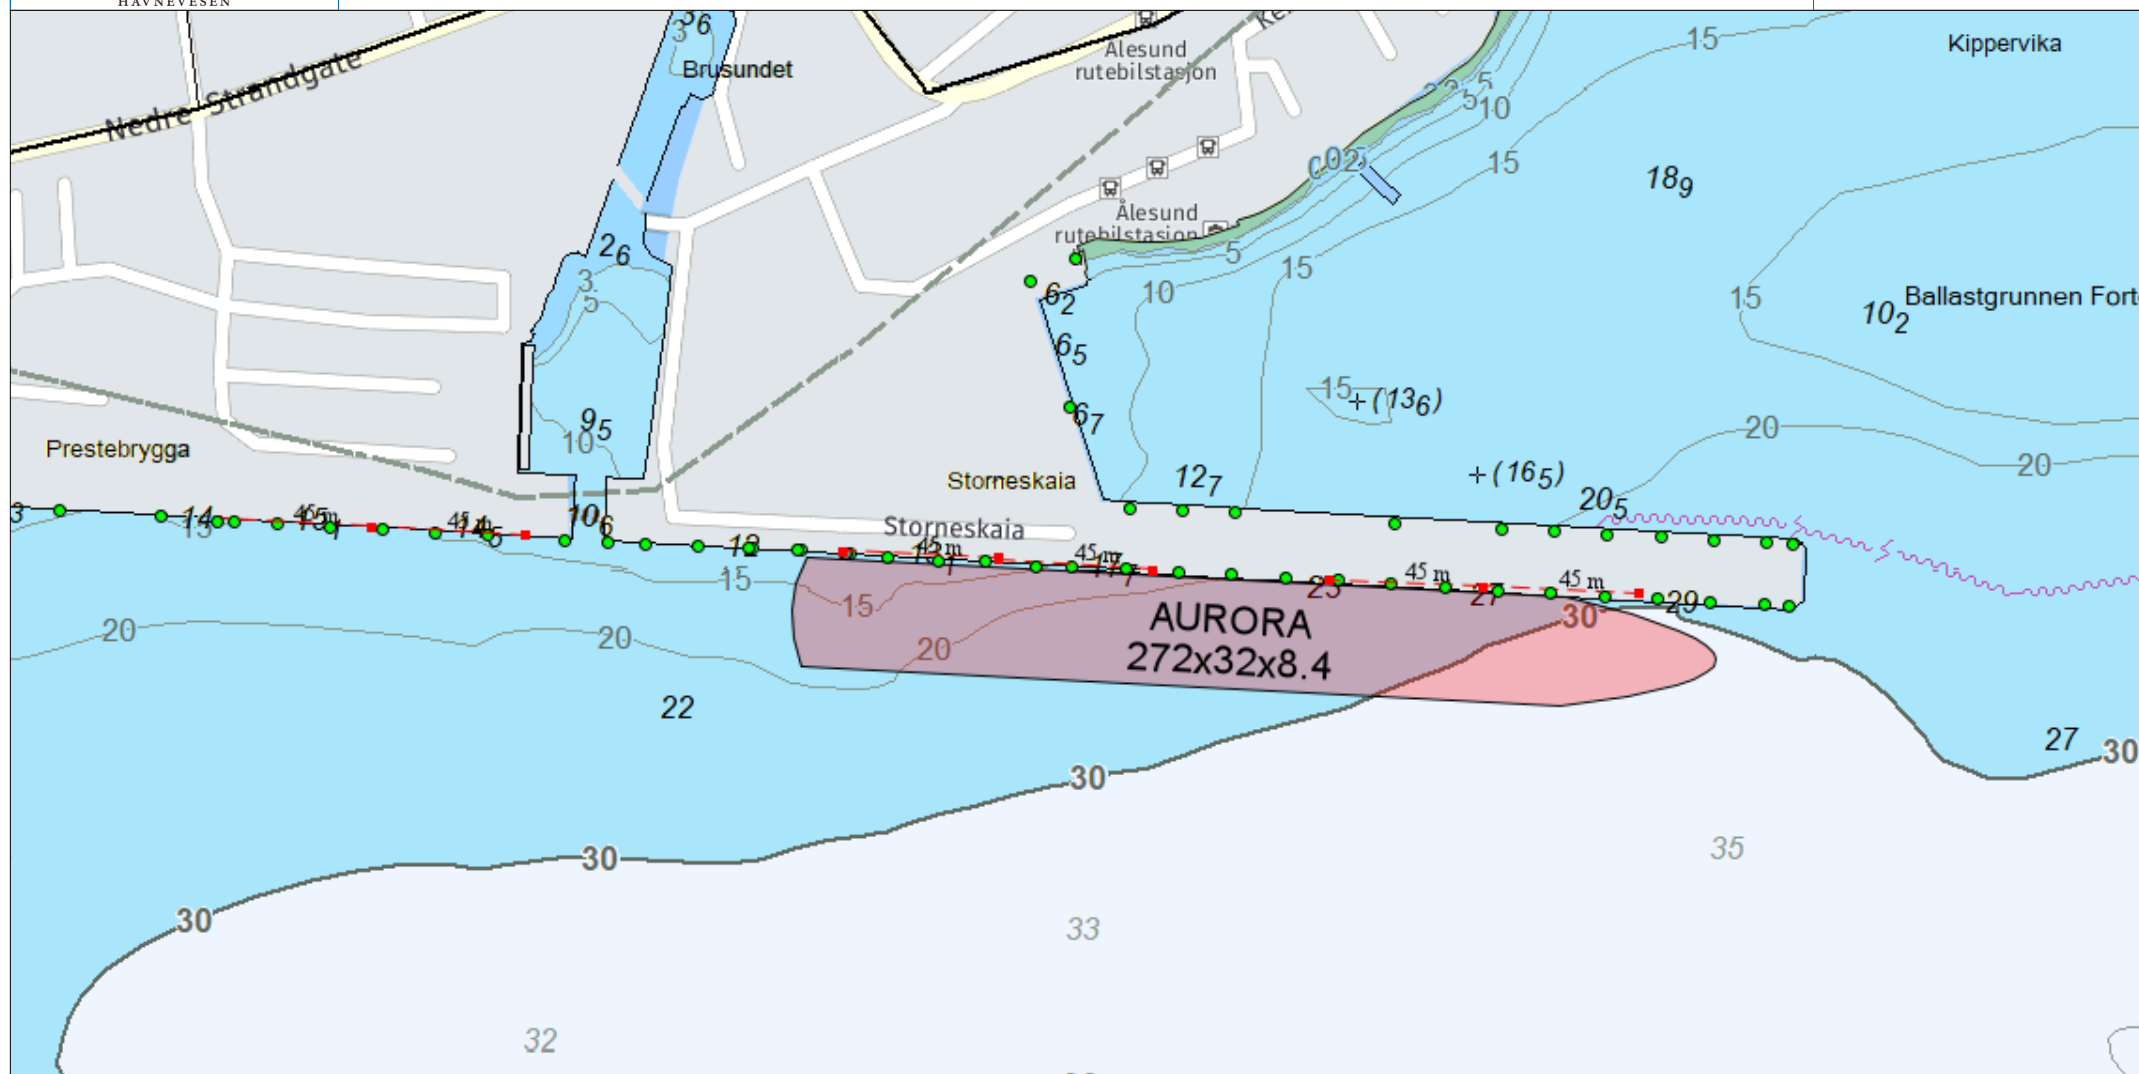

ÅLESUNDREGIONENS
HAVNEVESEN

Mooringplan

Port of Aalesund

Kippervika

 Bollard
  Bollard 50t

Vessel	Bay	ETA	ETD
AURORA	Storneskaia	28.04.2025 08:00:00	28.04.2025 18:00:00