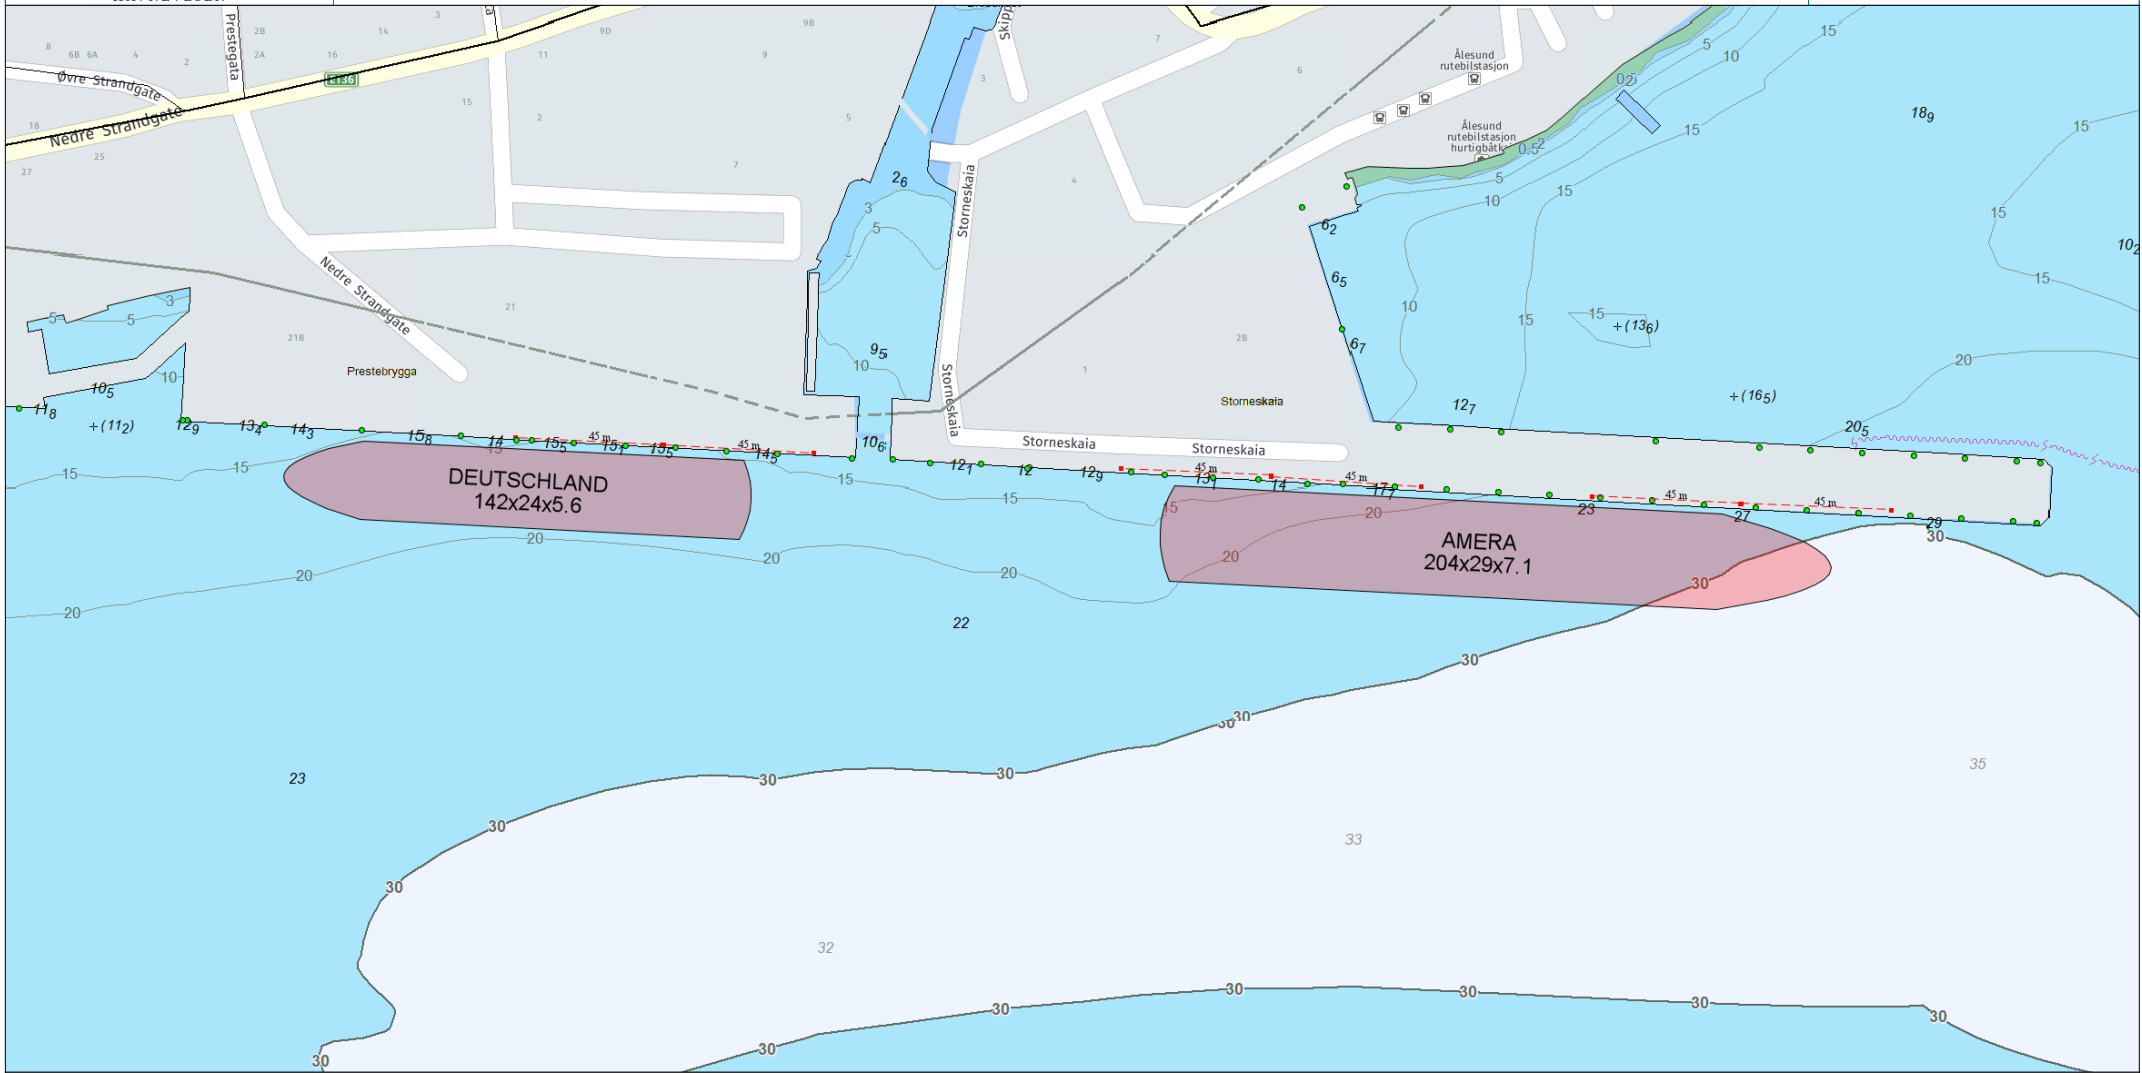

ÅLESUNDREGIONENS
HAVNEVESEN

Mooringplan

Port of Aalesund

 Bollard

Vessel	Bay	ETA	ETD
DEUTSCHLAND	Prestebrygga	23.07.2024 17:00:00	23.07.2024 20:00:00
AMERA	Storneskaia	23.07.2024 18:30:00	23.07.2024 21:00:00