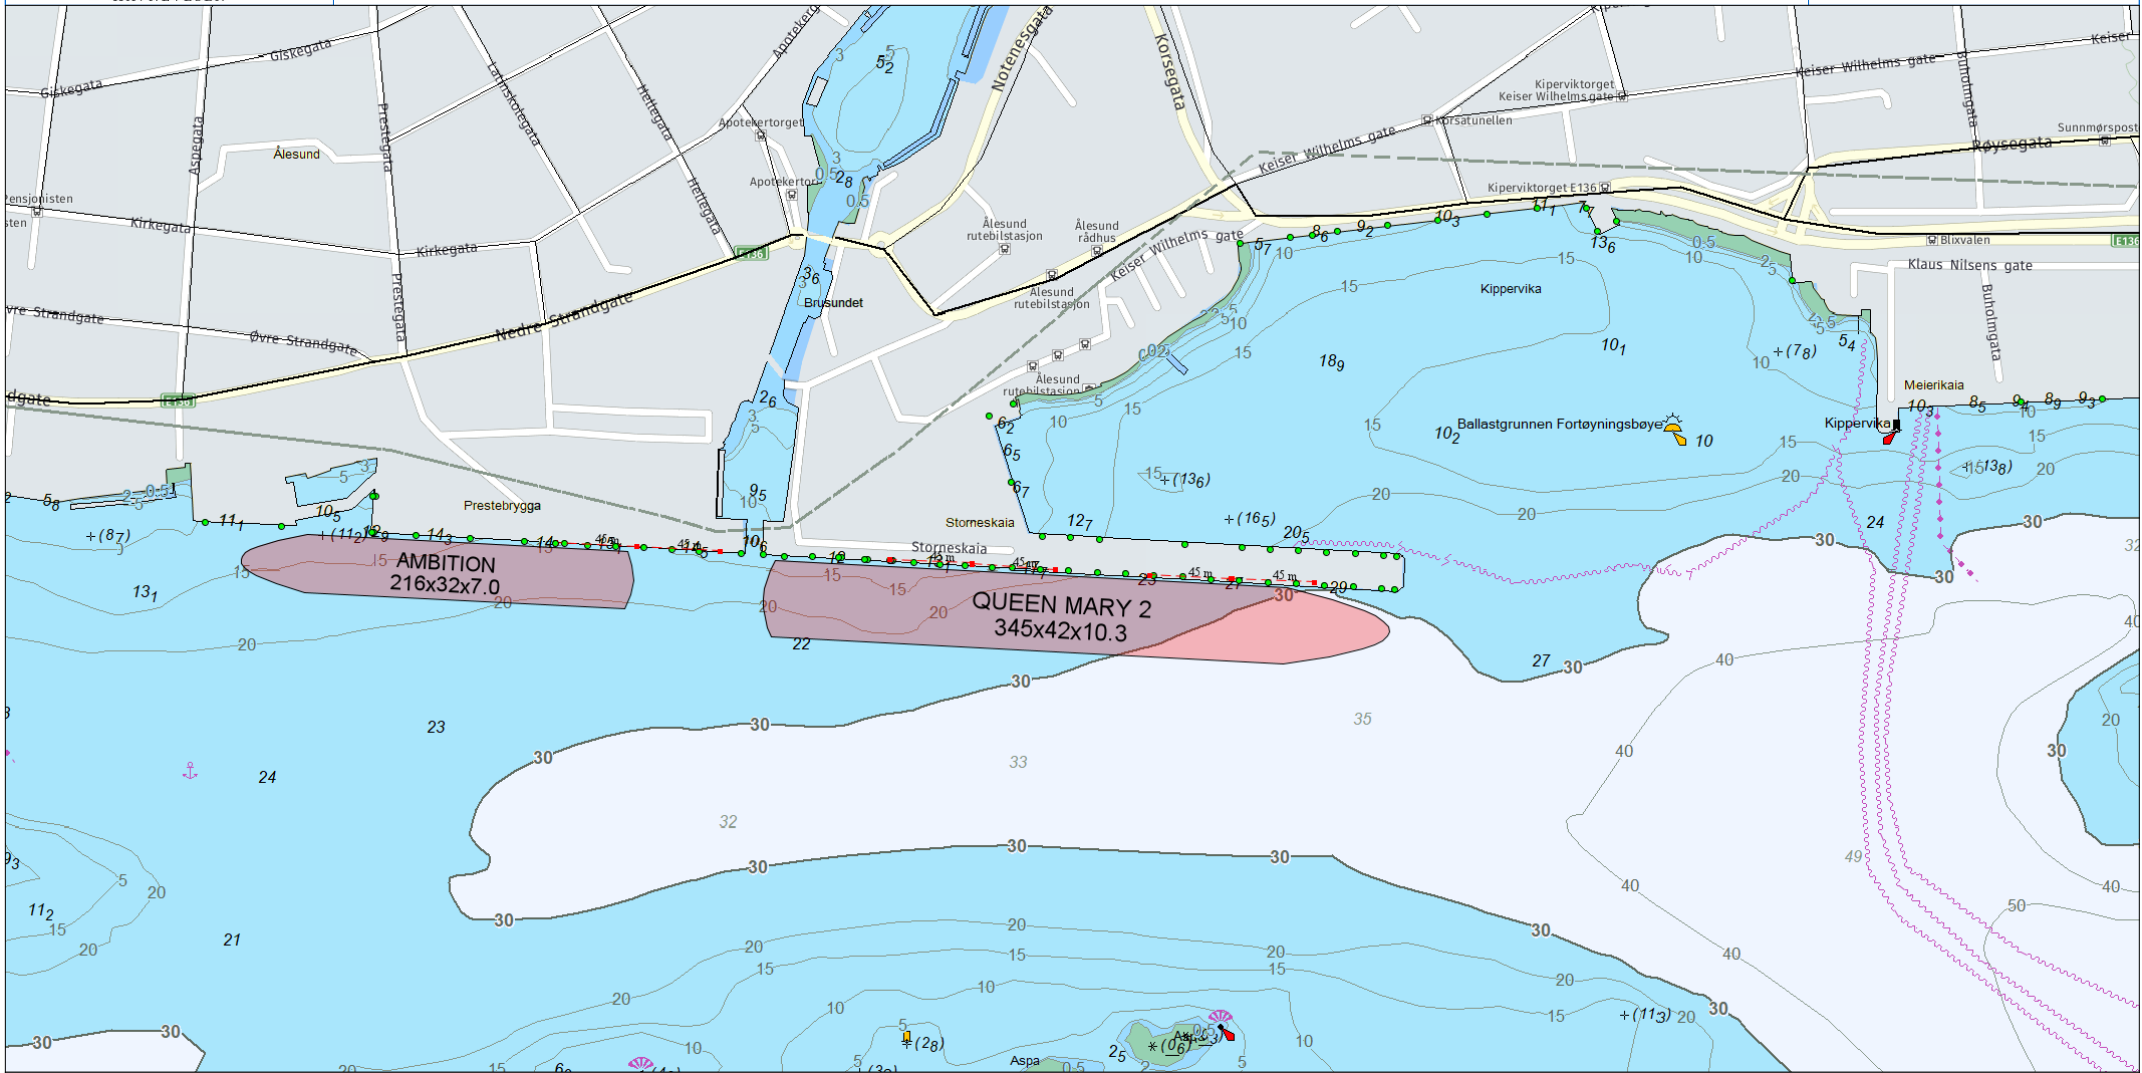

ÅLESUNDREGIONENS  
HAVNEVESEN

# Mooringplan

## Port of Aalesund

Vessel	Bay	ETA	ETD
QUEEN MARY 2	Stormeskaia	10.11.2024 08:00:00	10.11.2024 17:00:00
AMBITION	Prestebrygga	10.11.2024 09:00:00	10.11.2024 17:00:00