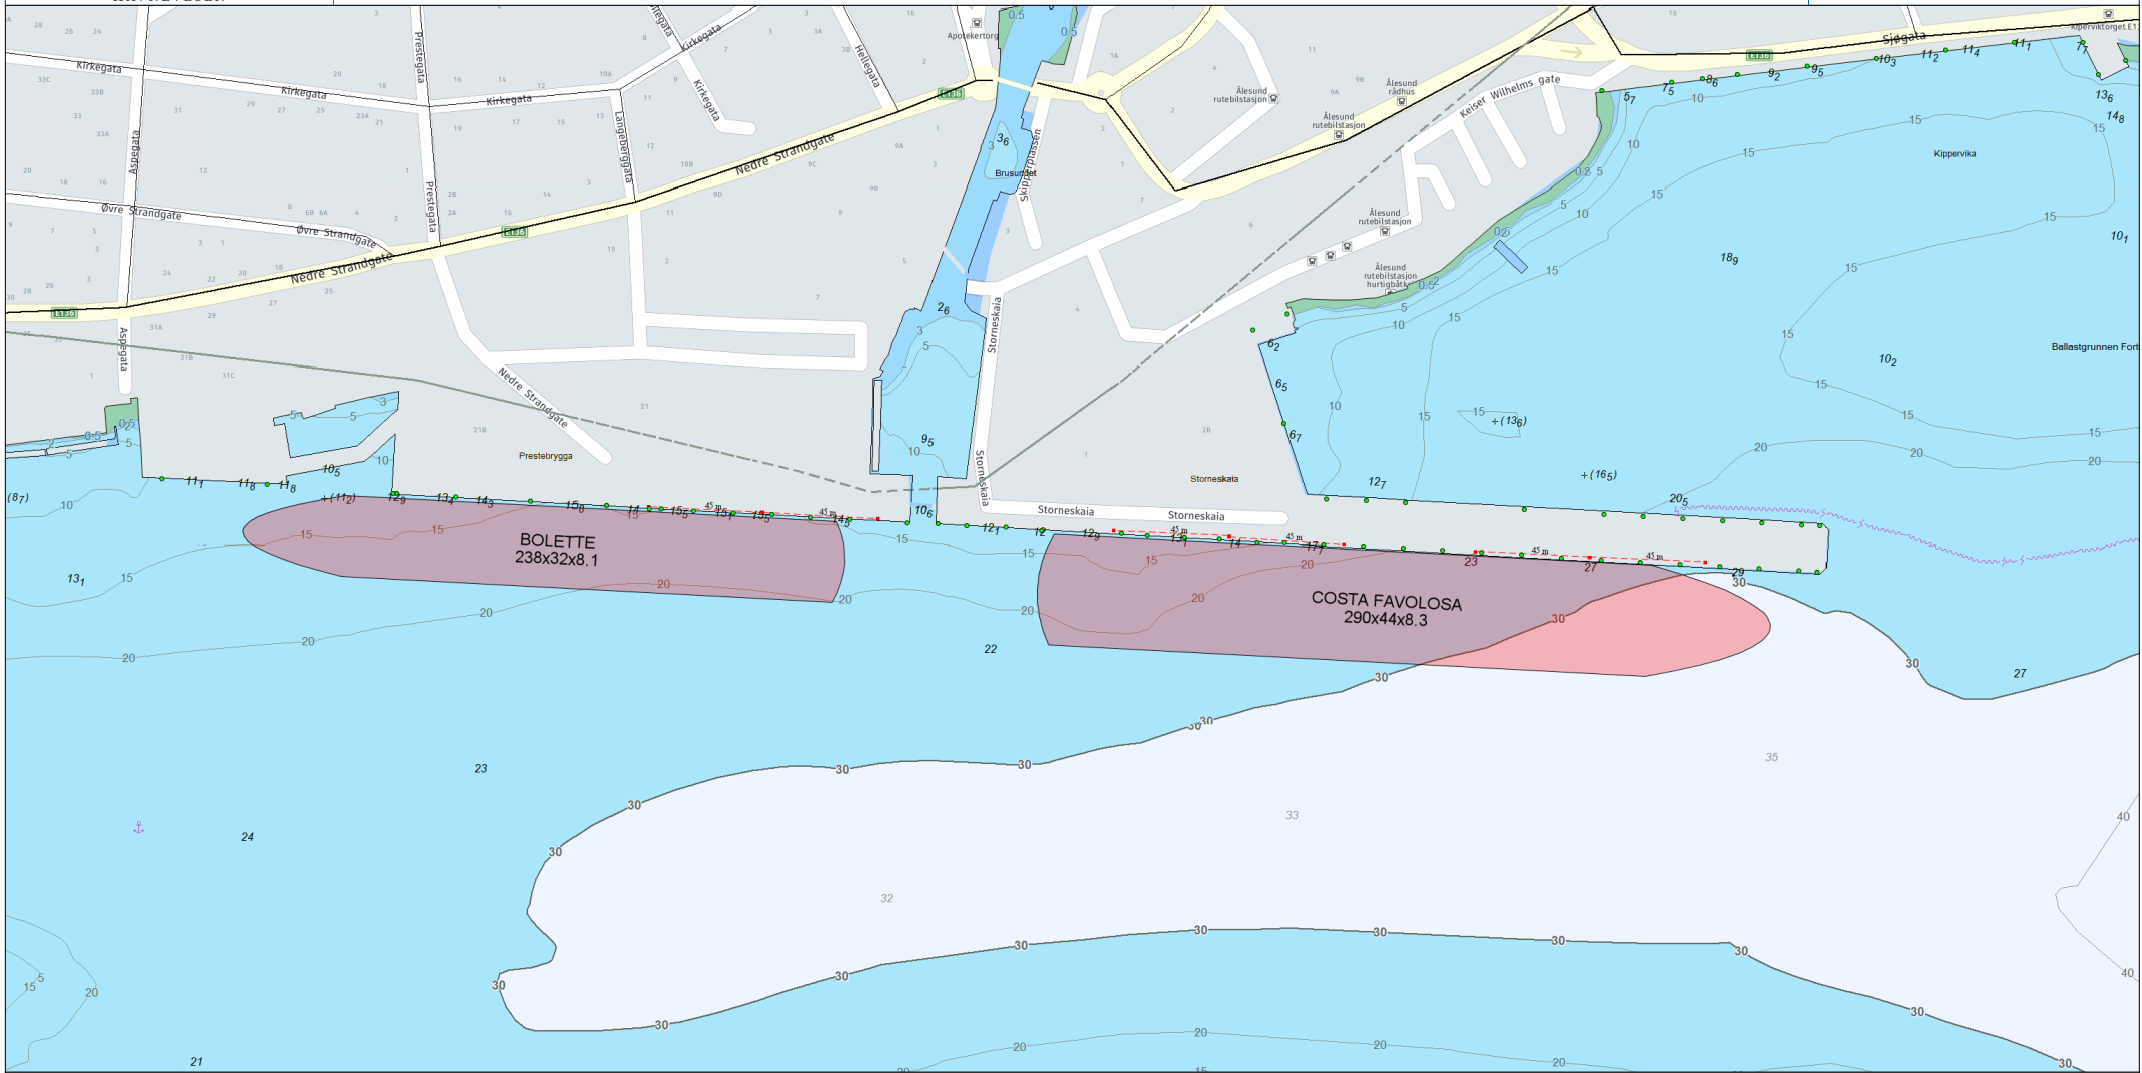

ÅLESUNDREGIONENS
HAVNEVESEN

Mooringplan

Port of Aalesund

Bollard

Vessel	Bay	ETA	ETD
COSTA FAVOLOSA	Stormeskaia	04.06.2024 08:00:00	04.06.2024 18:00:00
BOLETTE	Prestebrygga	04.06.2024 07:00:00	04.06.2024 23:00:00