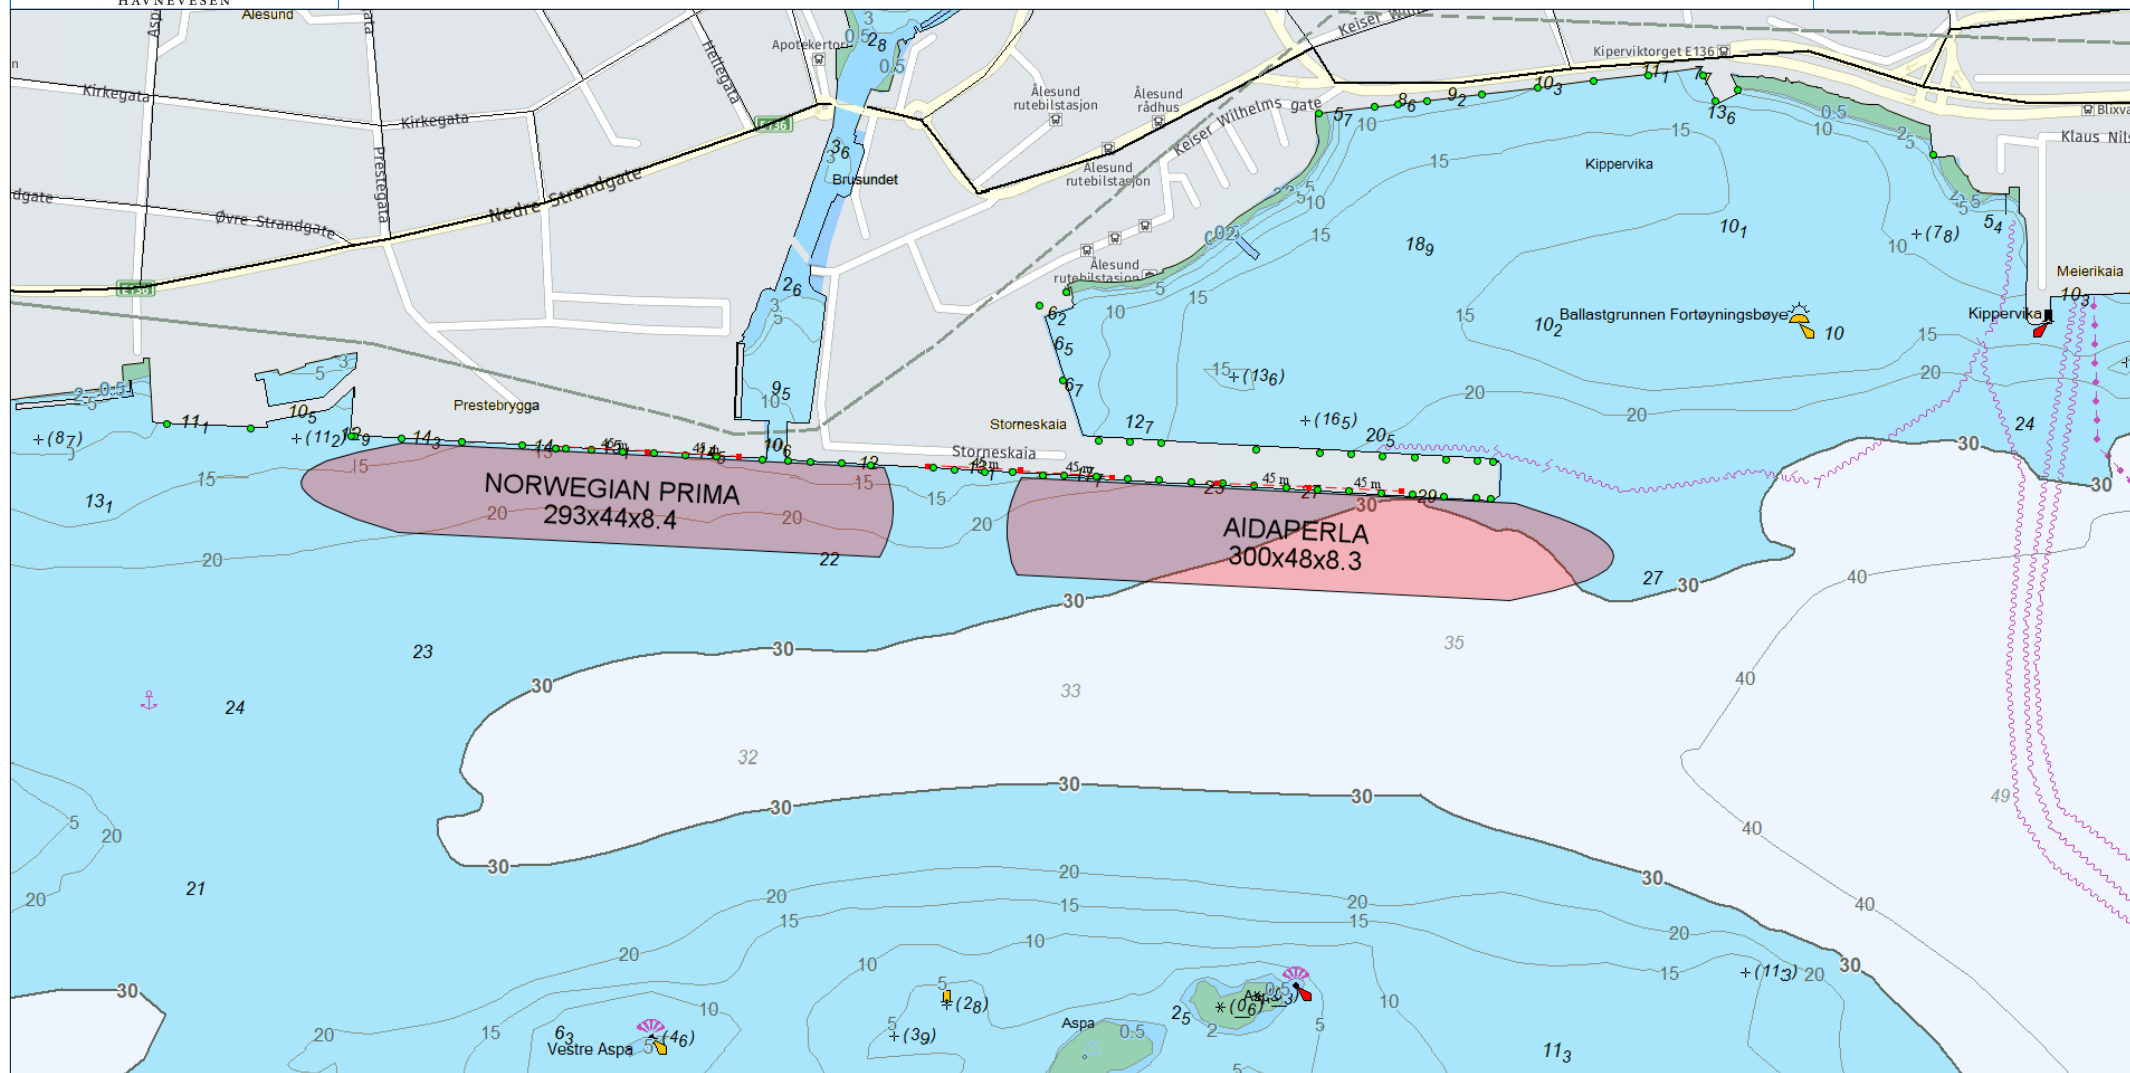

ÅLESUNDREGIONENS  
HAVNEVESEN

# Mooringplan

## Port of Aalesund

Vessel	Bay	ETA	ETD
AIDAPERLA	Storneskaia	21.09.2024 08:00:00	21.09.2024 13:00:00
NORWEGIAN PRIMA	Prestebrygga	21.09.2024 08:00:00	21.09.2024 17:00:00