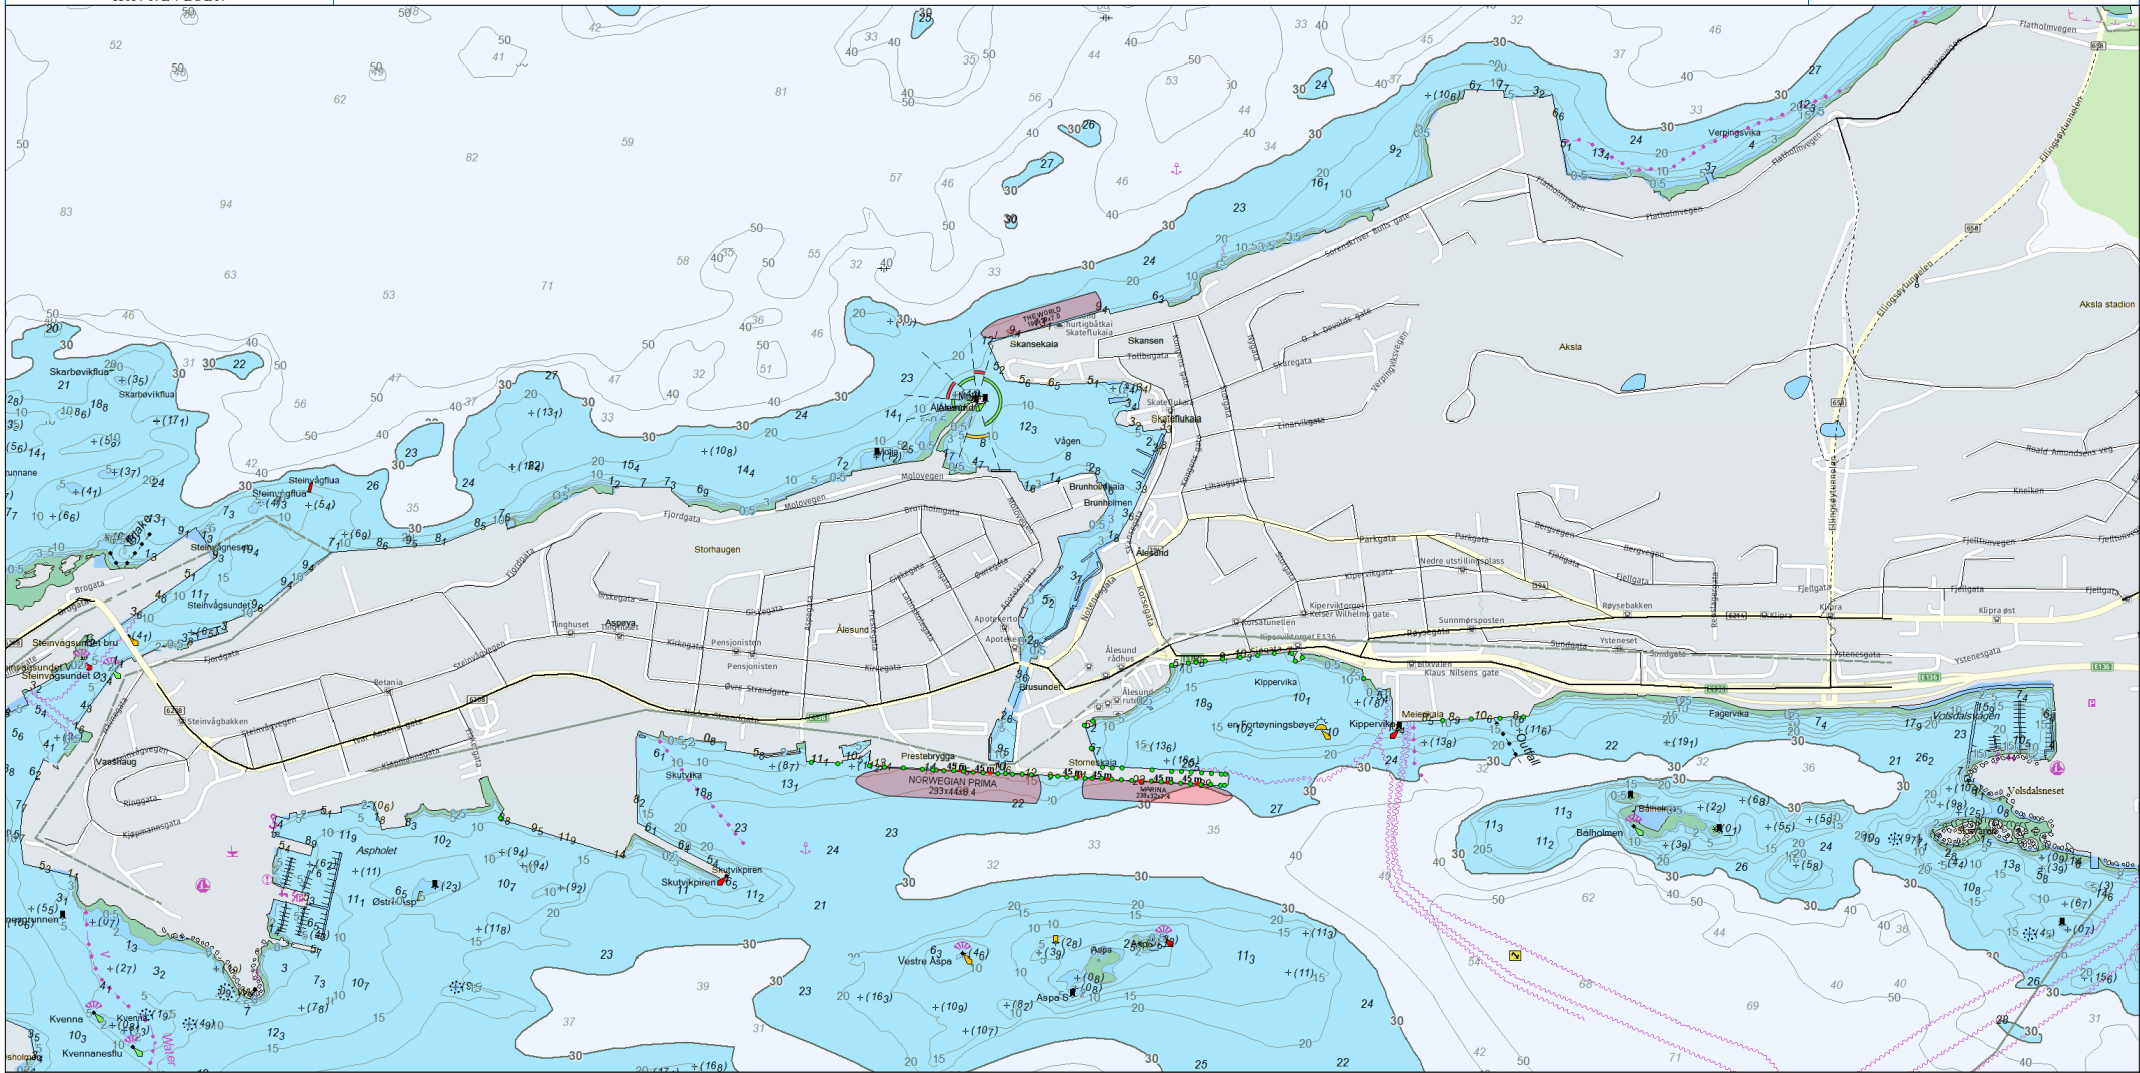

ÅLESUNDREGIONENS  
HAVNEVESEN

# Mooringplan

## Port of Aalesund

Bollard

Vessel	Bay	ETA	ETD
MARINA	Storneskaia	31.07.2023 07:00:00	31.07.2023 16:00:00
THE WORLD	Skansekaia Nord	31.07.2023 07:45:00	01.08.2023 22:50:00
NORWEGIAN PRIMA	Prestebrygga	31.07.2023 10:55:00	31.07.2023 21:55:00