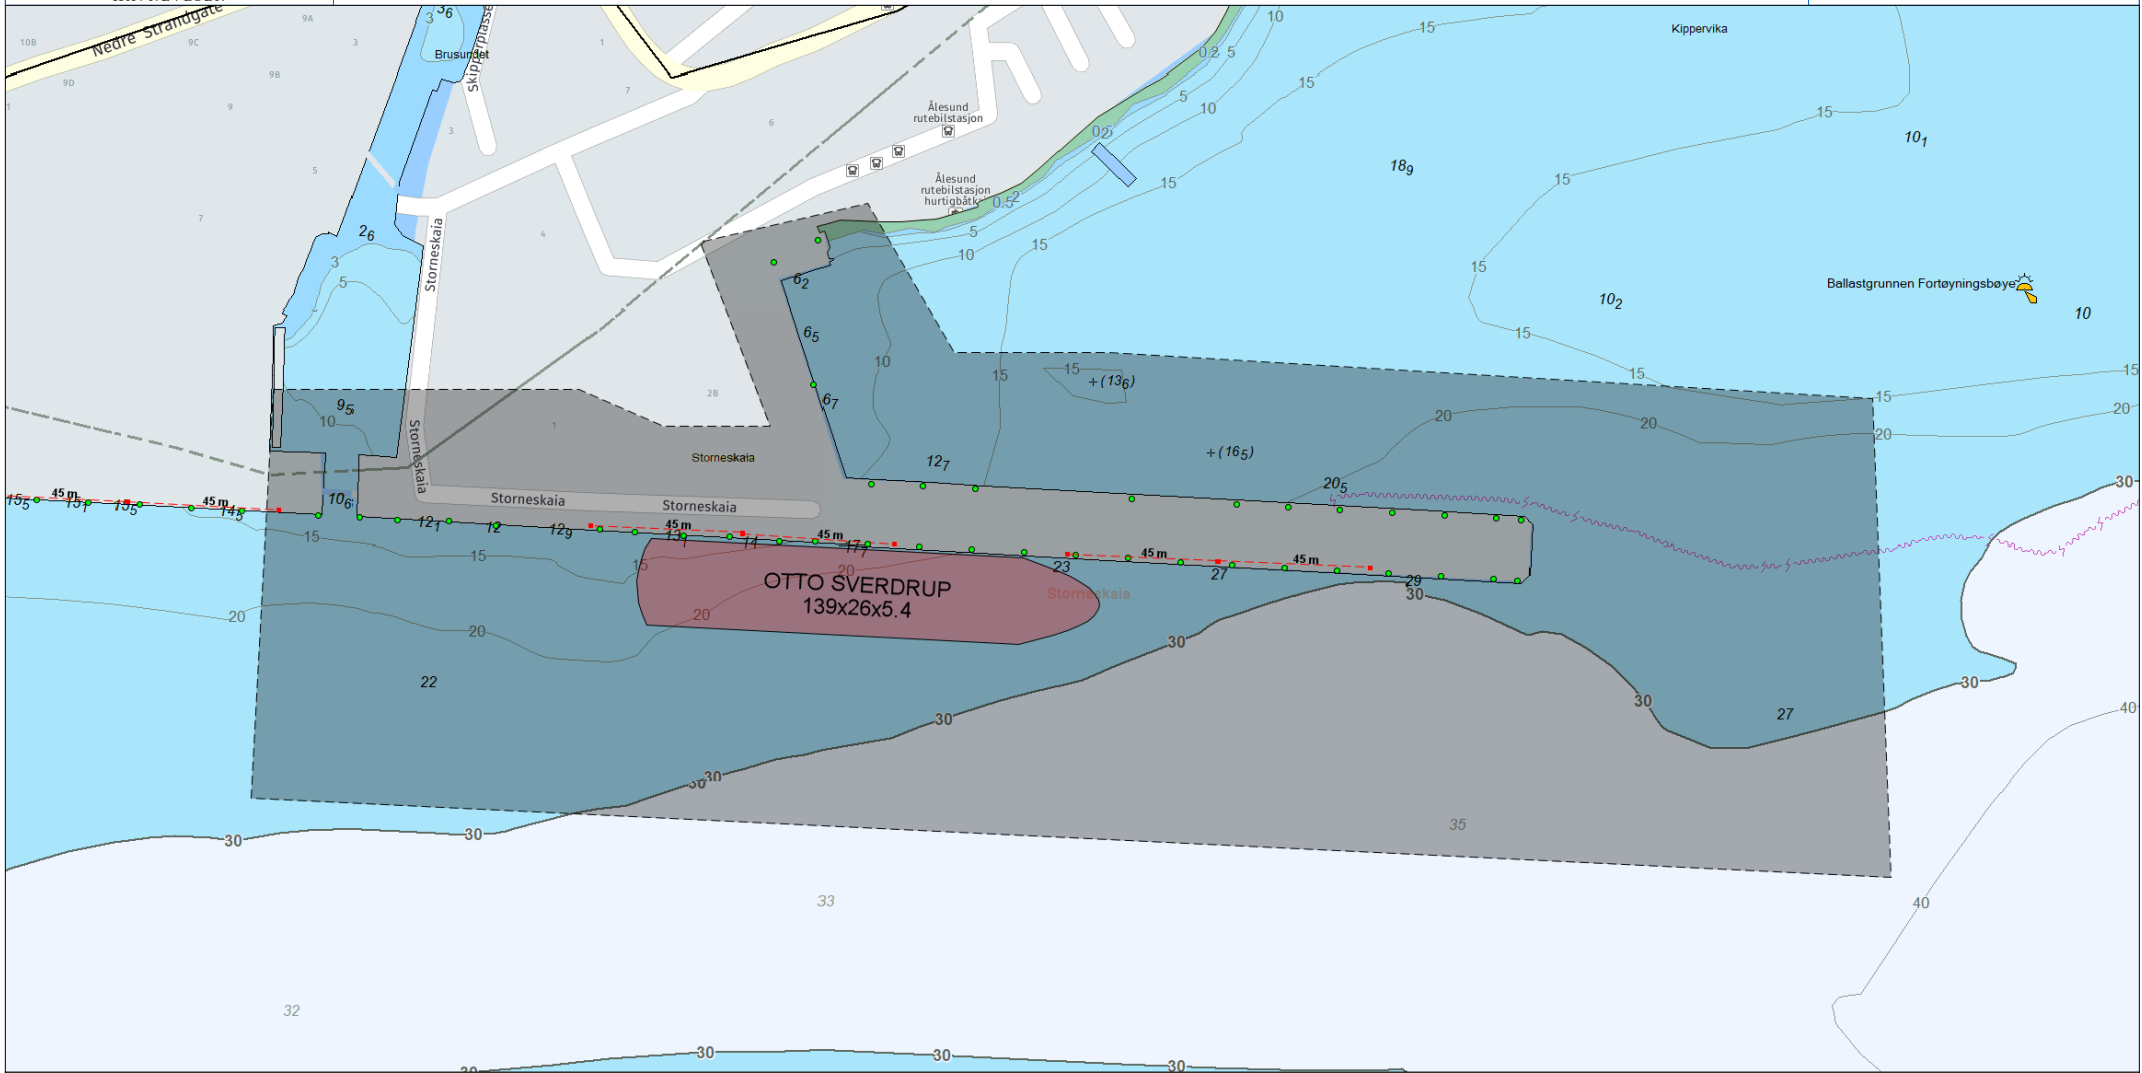

ÅLESUNDREGIONENS
HAVNEVESEN

Mooringplan

Port of Aalesund

Bollard

Vessel	Bay	ETA	ETD
OTTO SVERDRUP	Stormeskaia	04.09.2023 12:30:00	04.09.2023 18:30:00