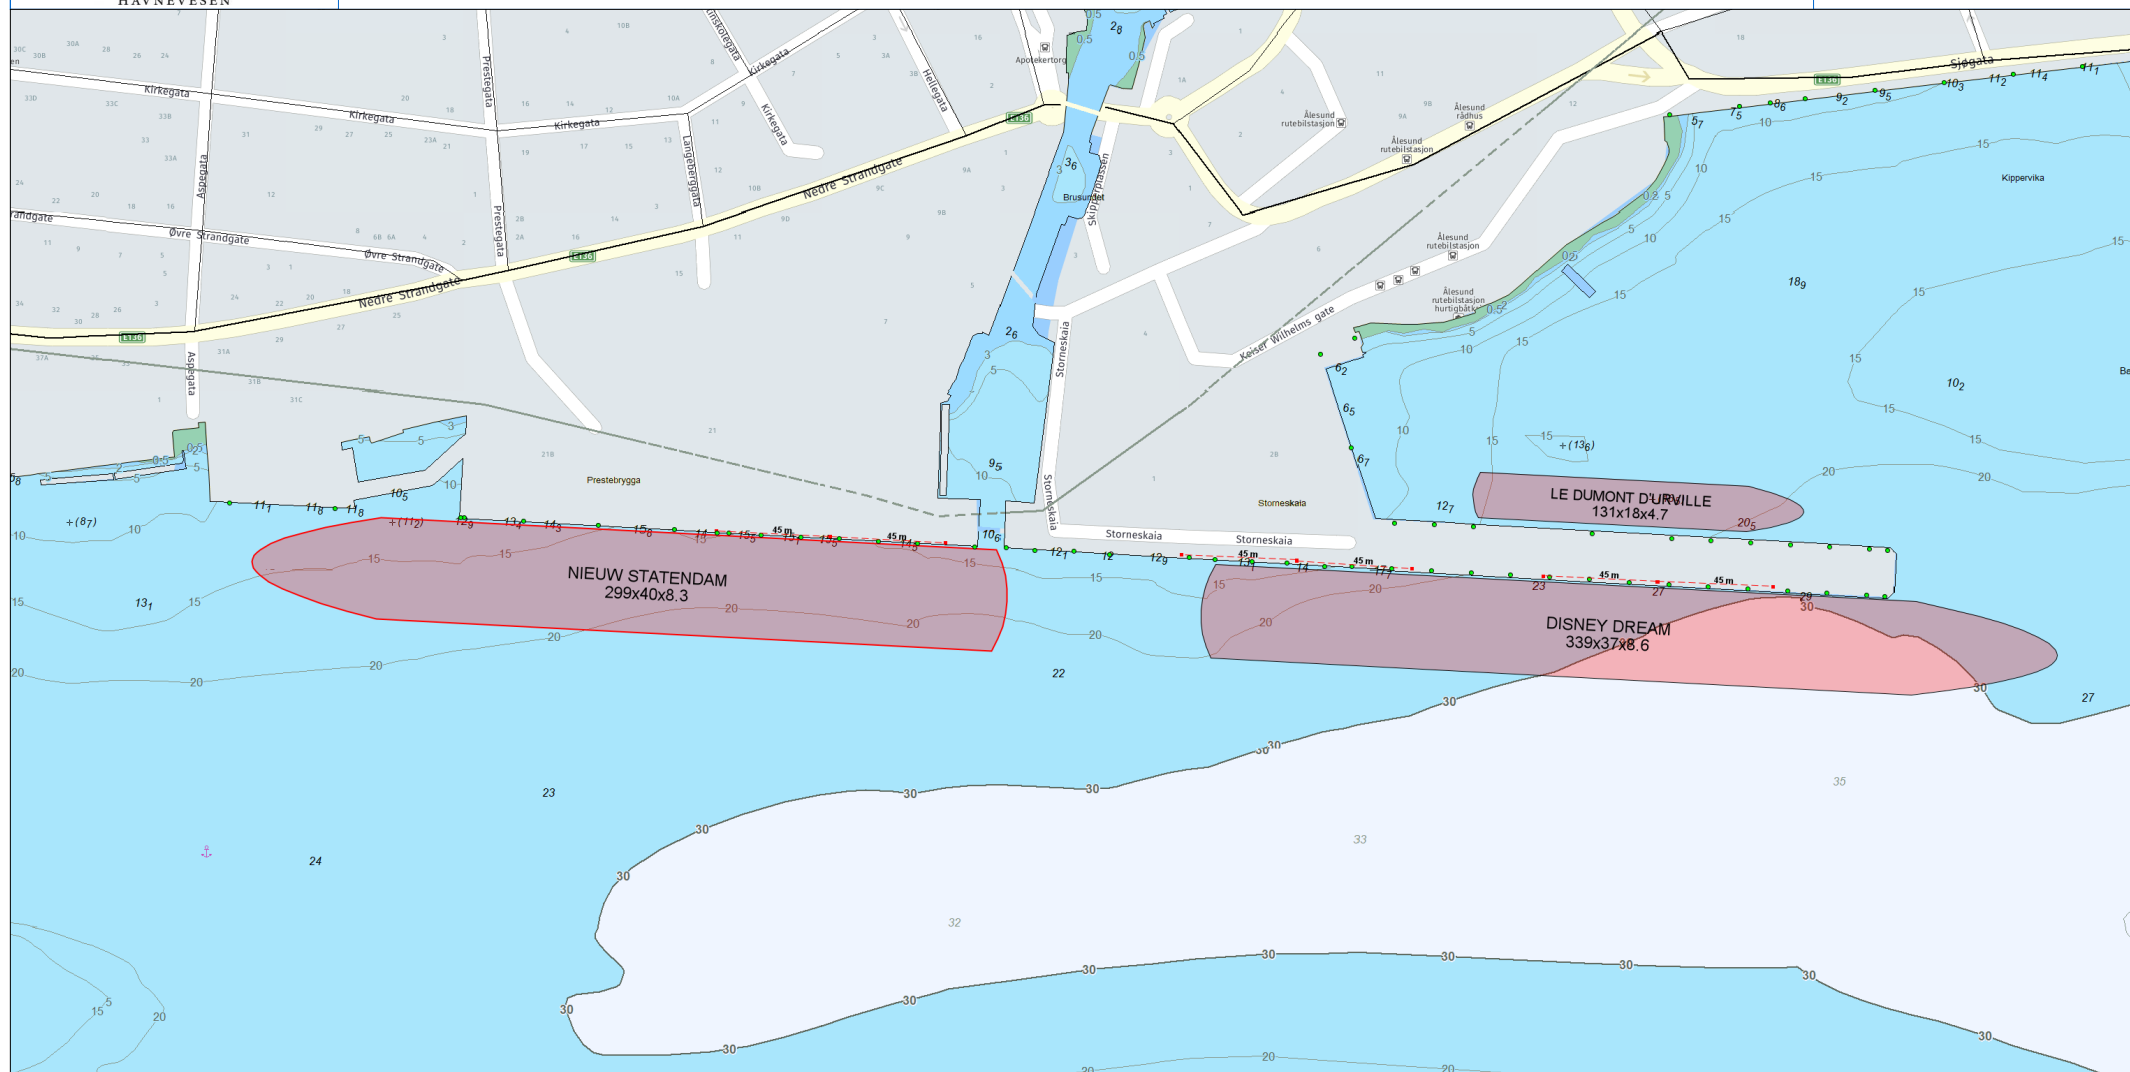

ÅLESUNDREGIONENS
HAVNEVESEN

Mooringplan

Port of Aalesund

Bollard

Vessel	Bay	ETA	ETD
NIEUW STATENDAM	Prestebrygga	30.07.2023 07:00:00	30.07.2023 17:00:00
DISNEY DREAM	Stormeskaia	30.07.2023 09:00:00	30.07.2023 18:30:00
LE DUMONT D'URVILLE	Stormeskaia	30.07.2023 07:00:00	30.07.2023 14:00:00