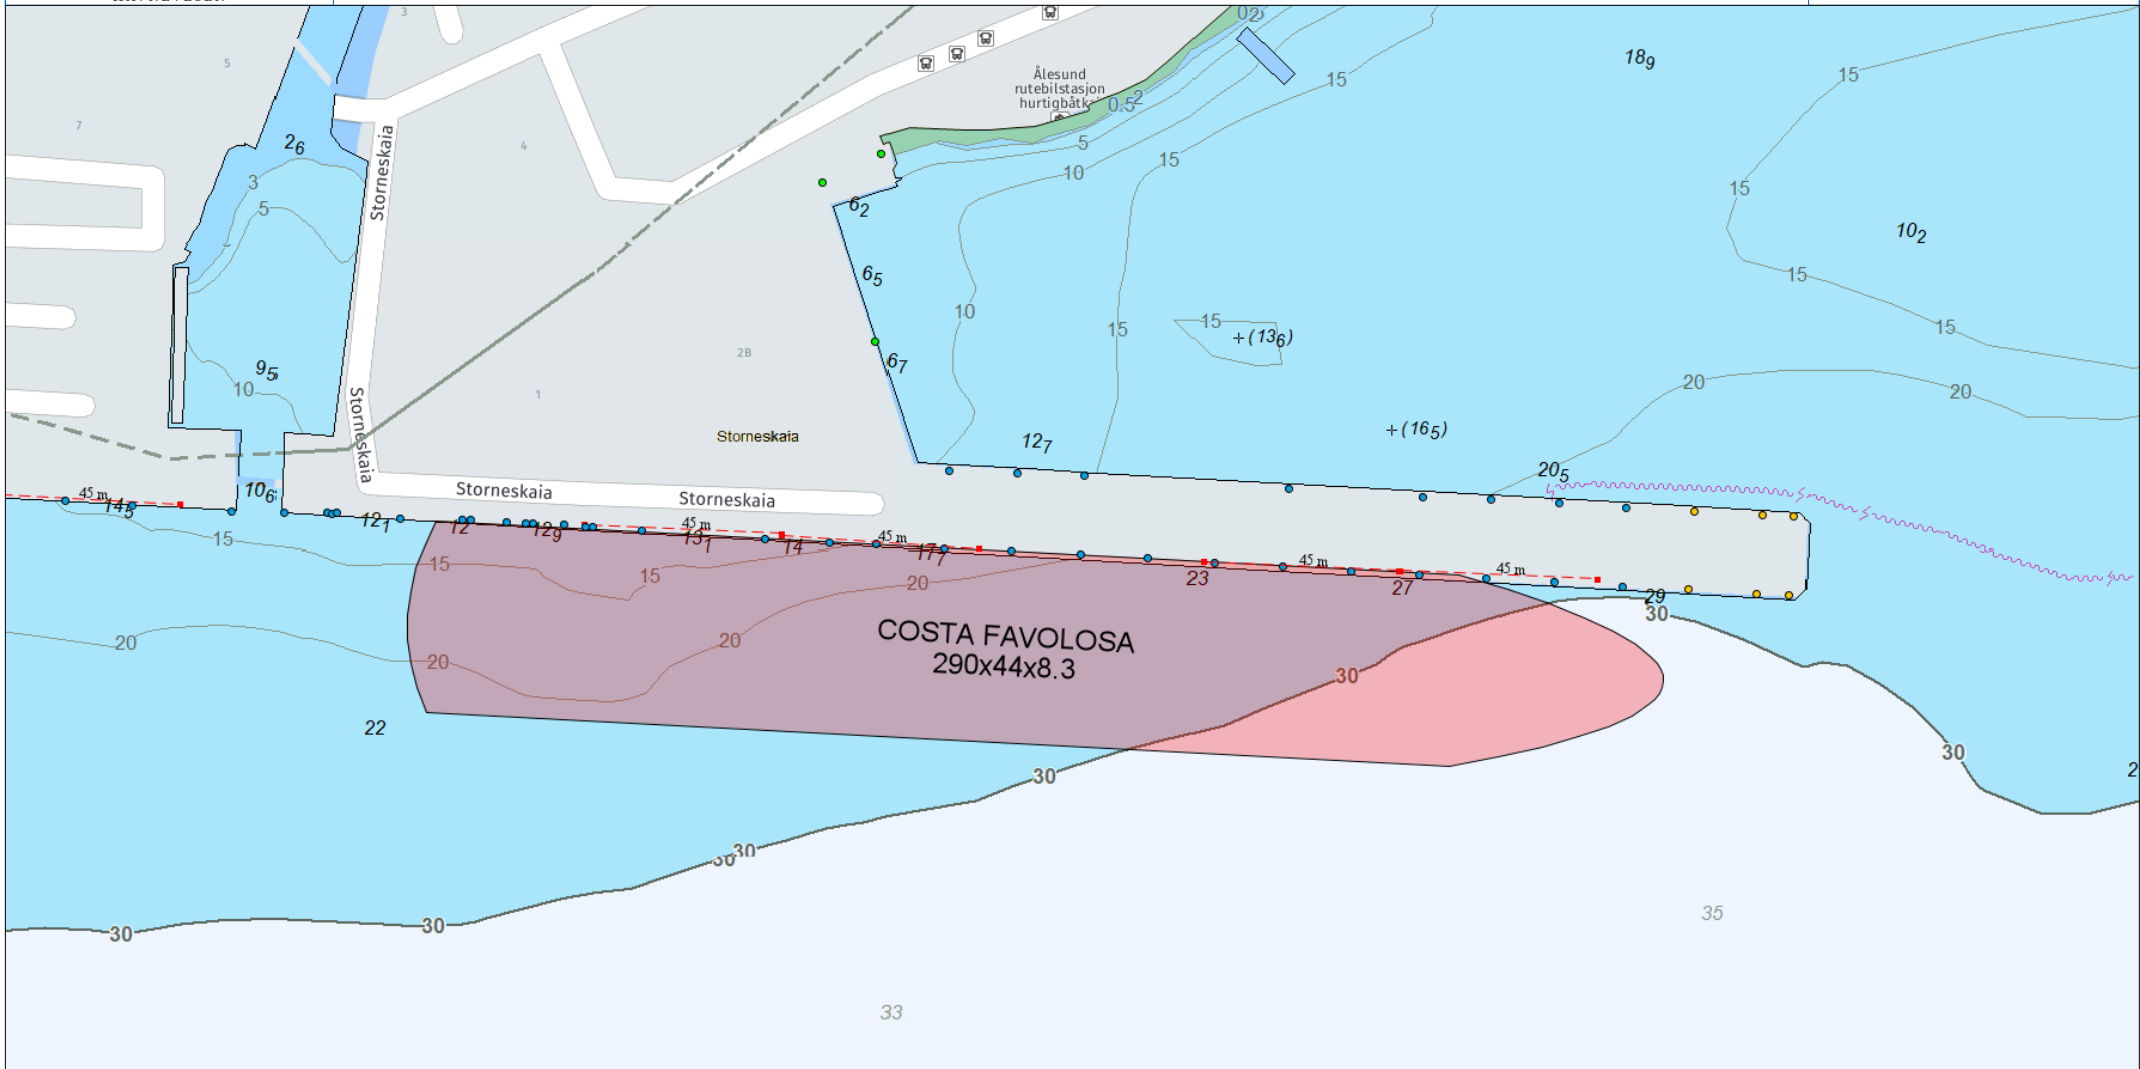

ÅLESUNDREGIONENS
HAVNEVESEN

Mooringplan

Port of Aalesund

| Vessel | Bay | ETA | ETD |
|----------------|-------------|---------------------|---------------------|
| COSTA FAVOLOSA | Storneskaia | 28.06.2026 08:00:00 | 28.06.2026 18:00:00 |