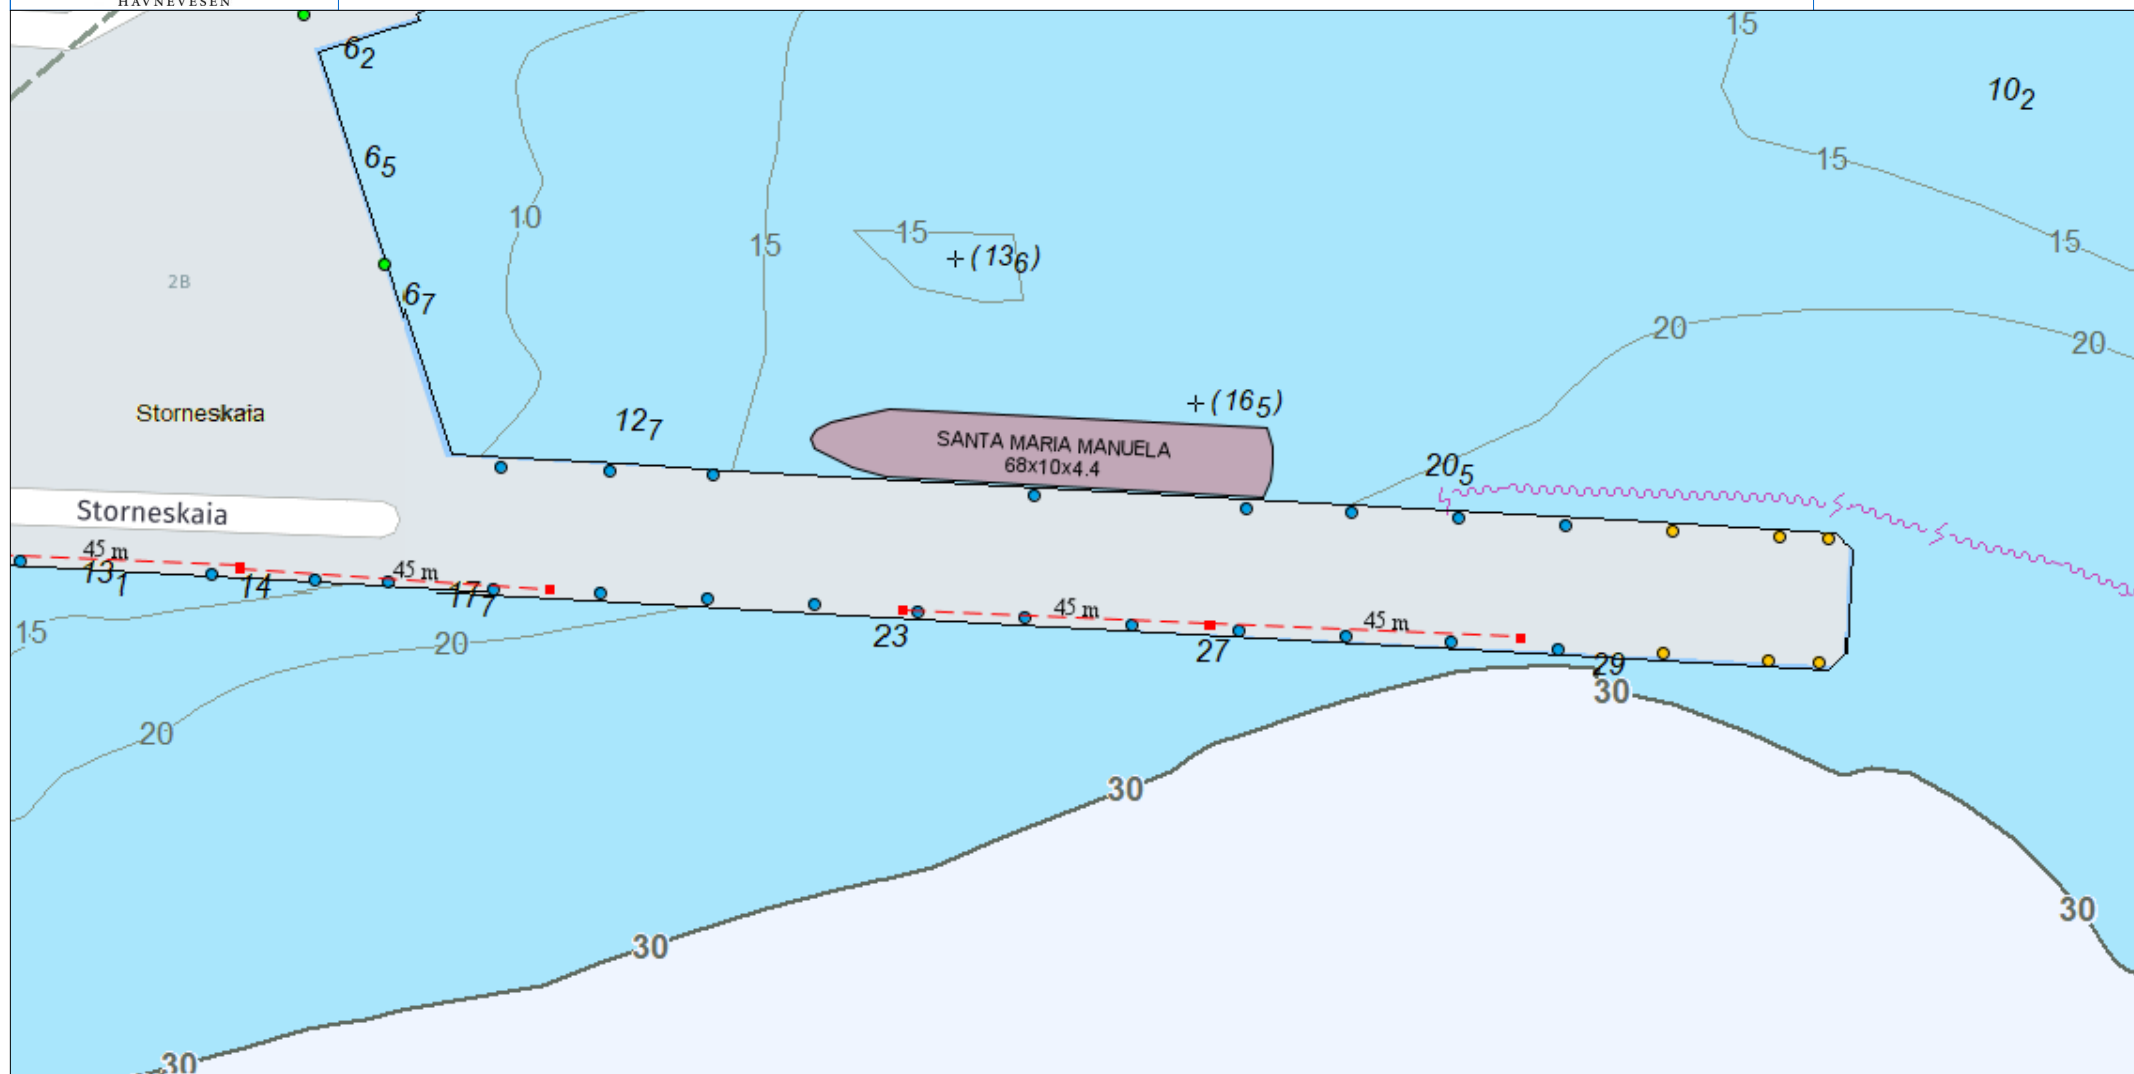

ÅLESUNDREGIONENS
HAVNEVESEN

Mooringplan

Port of Aalesund

● Bollard
 ● Bollard 100t
 ● Bollard 150t
 ● Bollard 50t
 ▲ Bouy 150t

Vessel	Bay	ETA	ETD
SANTA MARIA MANUELA	Storneskaia	21.05.2026 08:00:00	22.05.2026 17:00:00