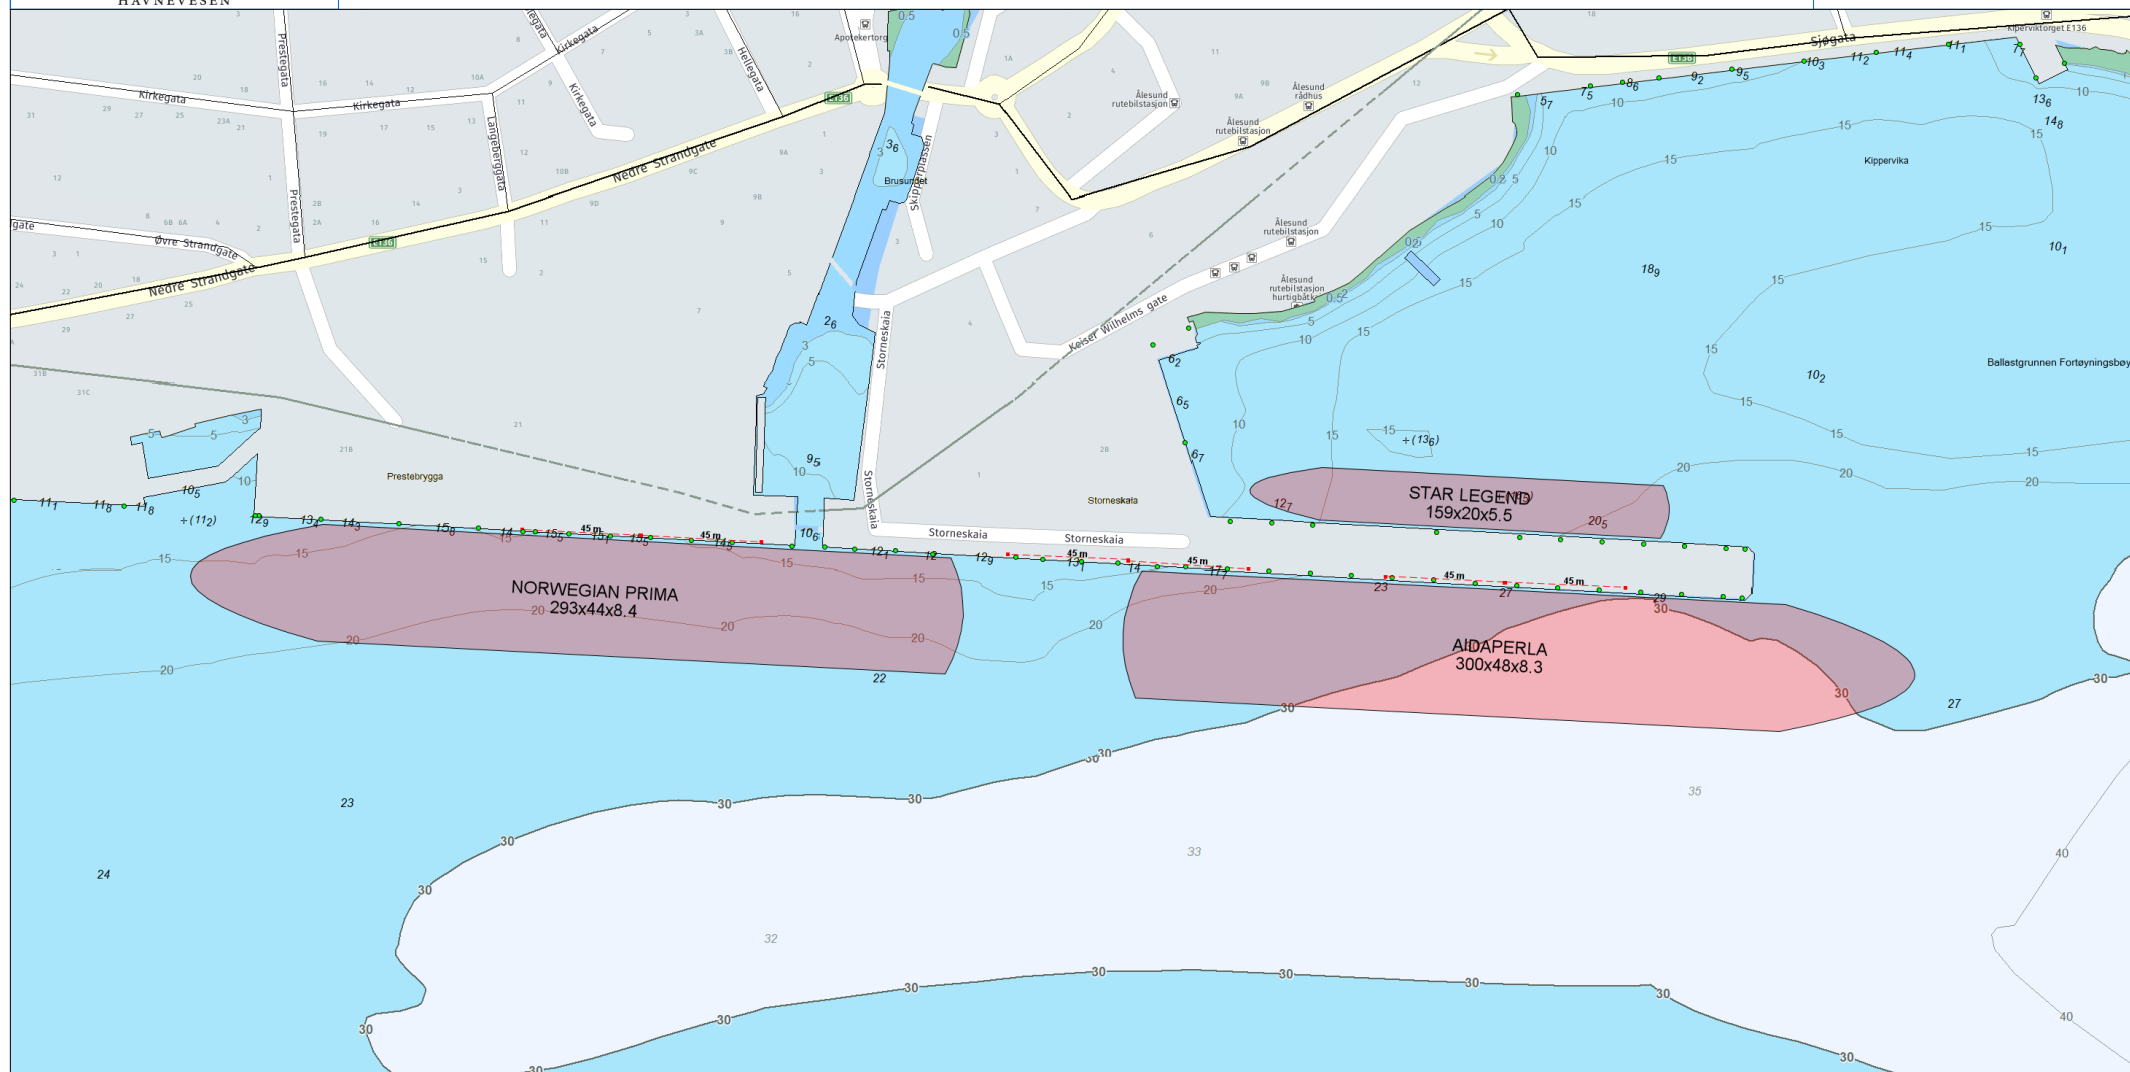

ÅLESUNDREGIONENS
HAVNEVESEN

Mooringplan

Port of Aalesund

Bollard

Vessel	Bay	ETA	ETD
NORWEGIAN PRIMA	Prestebrygga	19.06.2023 11:00:00	19.06.2023 22:00:00
INVICTUS	Skansekaia vest og syd	16.06.2023 08:00:00	22.06.2023 20:00:00
AIDAPERLA	Storneskaia	19.06.2023 08:00:00	19.06.2023 13:00:00
STAR LEGEND	Storneskaia	19.06.2023 07:00:00	19.06.2023 18:00:00