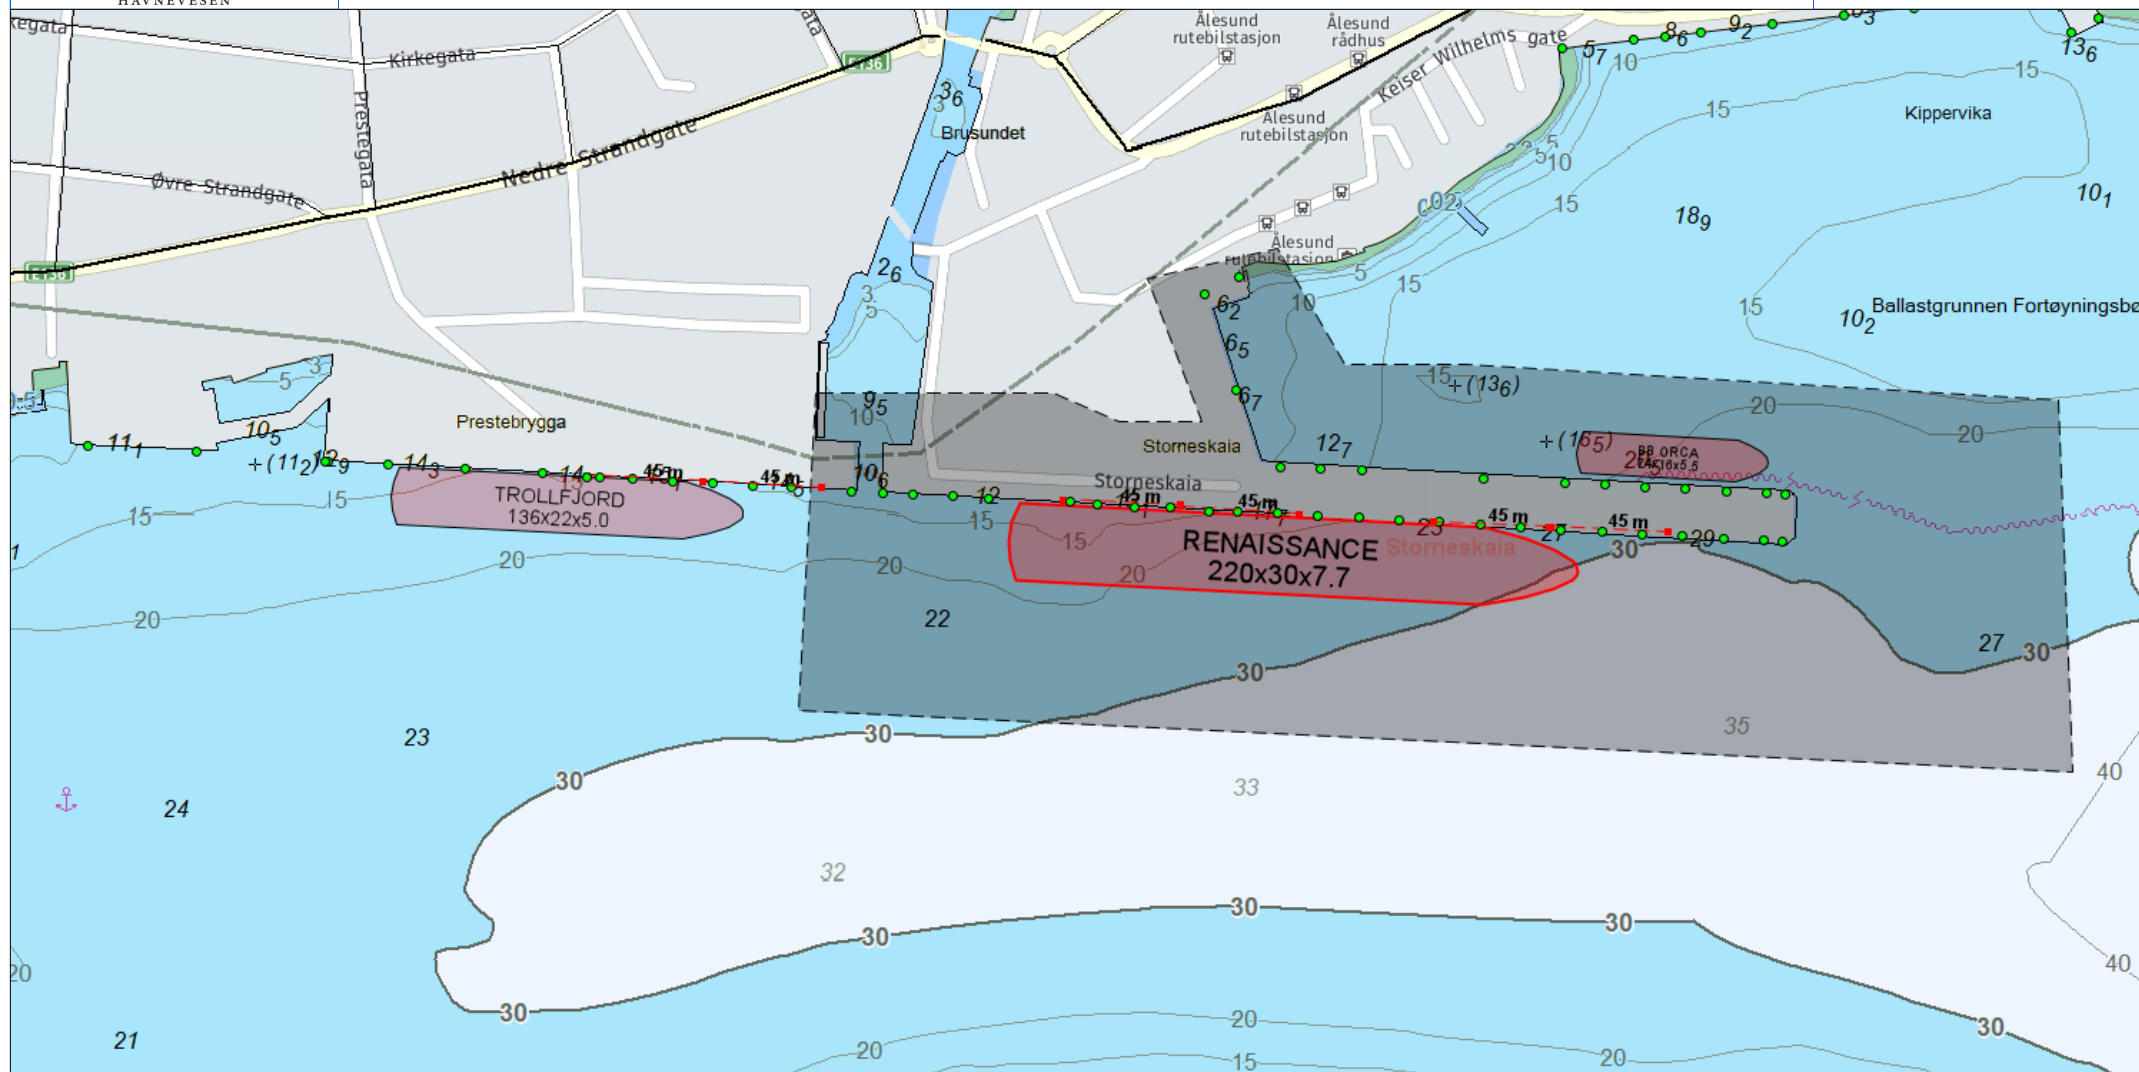

ÅLESUNDREGIONENS
HAVNEVESEN

Mooringplan

Port of Aalesund

Bollard

| Vessel | Bay | ETA | ETD |
|-------------|--------------|---------------------|---------------------|
| RENAISSANCE | Storneskaia | 03.03.2024 08:00:00 | 03.03.2024 17:00:00 |
| BB ORCA | Storneskaia | 20.12.2023 18:00:00 | 31.03.2024 19:00:00 |
| TROLLFJORD | Prestebrygga | 03.03.2024 08:00:00 | 03.03.2024 17:00:00 |