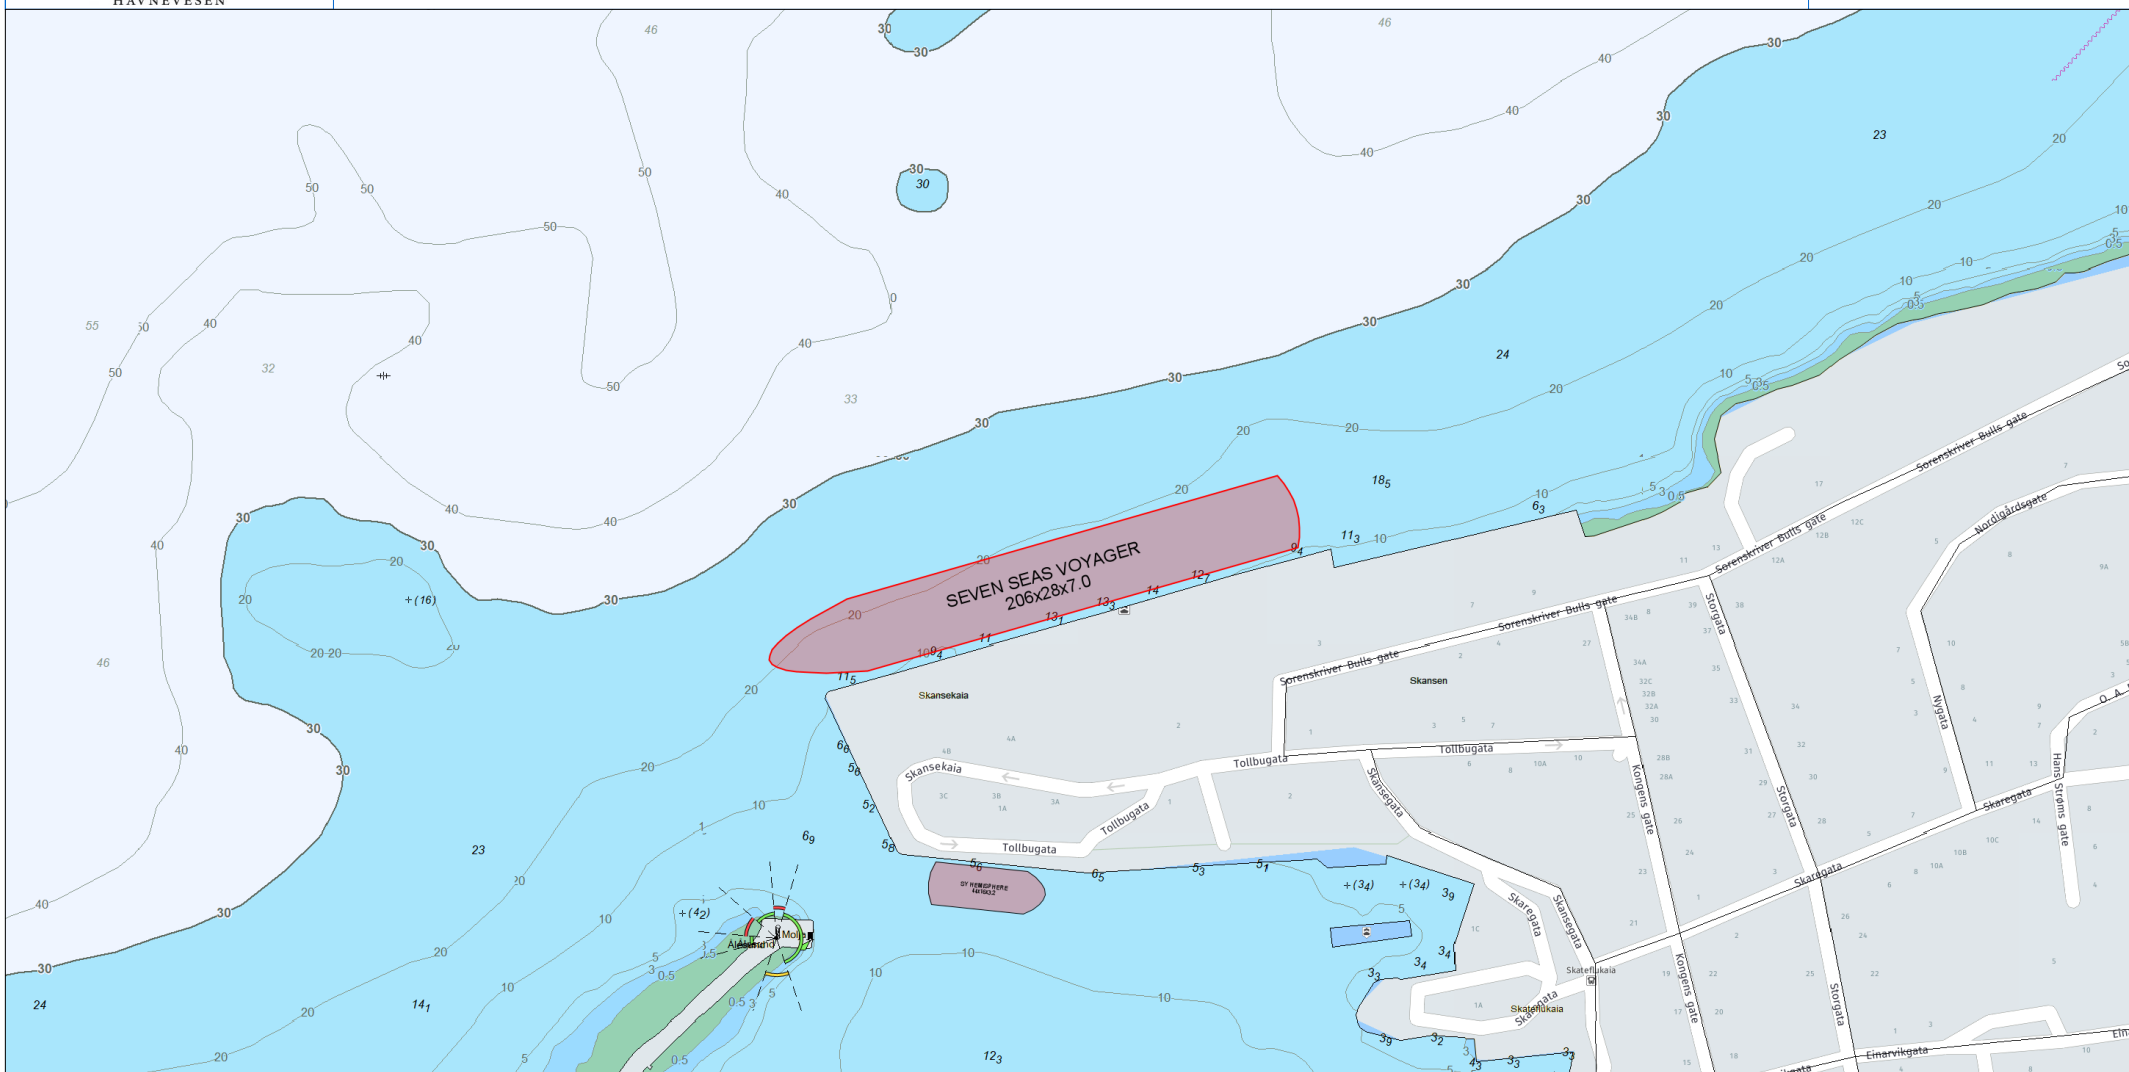

ÅLESUNDREGIONENS
HAVNEVESEN

Mooringplan

Port of Aalesund

Vessel	Bay	ETA	ETD
SEVEN SEAS VOYAGER	Skansekaia Nord	17.08.2023 12:00:00	17.08.2023 20:00:00
SY HEMISPHERE	Skansekaia vest og syd	15.08.2023 12:00:00	18.08.2023 18:00:00
AIDASOL	Storneskaia	17.08.2023 09:50:00	17.08.2023 16:50:00
MS POLARLYS	Storneskaia	17.08.2023 18:00:00	17.08.2023 19:00:00

AIDAPERLA	Prestebrygga	17.08.2023 08:00:00	17.08.2023 13:00:00
-----------	--------------	---------------------	---------------------