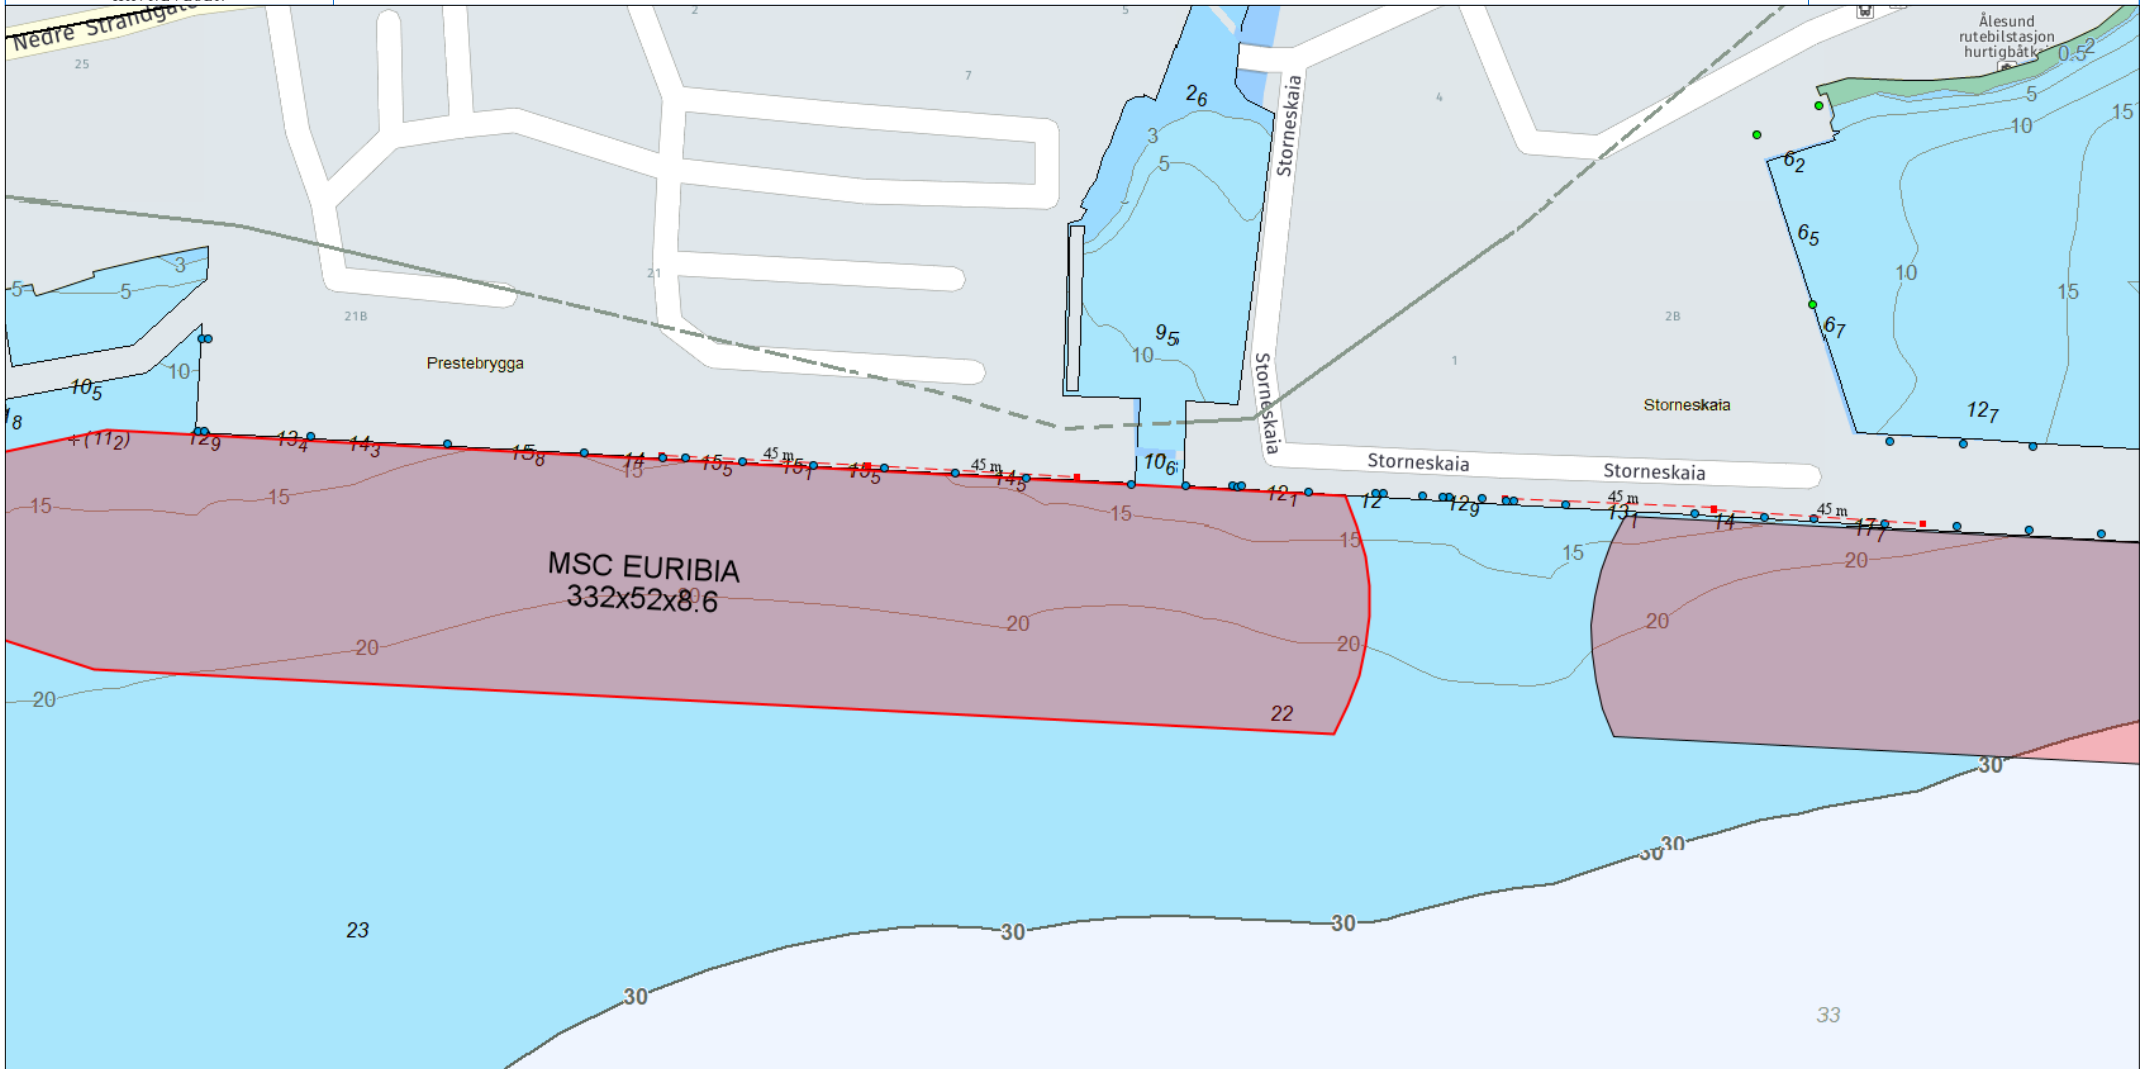

ÅLESUNDREGIONENS
HAVNEVESEN

Mooringplan

Port of Aalesund

● Bollard
 ● Bollard 100t
 ● Bollard 150t
 ● Bollard 50t
 ▲ Bouy 150t

Vessel	Bay	ETA	ETD
MSC EURIBIA	Prestebrygga	13.05.2026 07:00:00	13.05.2026 17:00:00
AIDAPERLA	Storneskaia	13.05.2026 07:00:00	13.05.2026 16:00:00