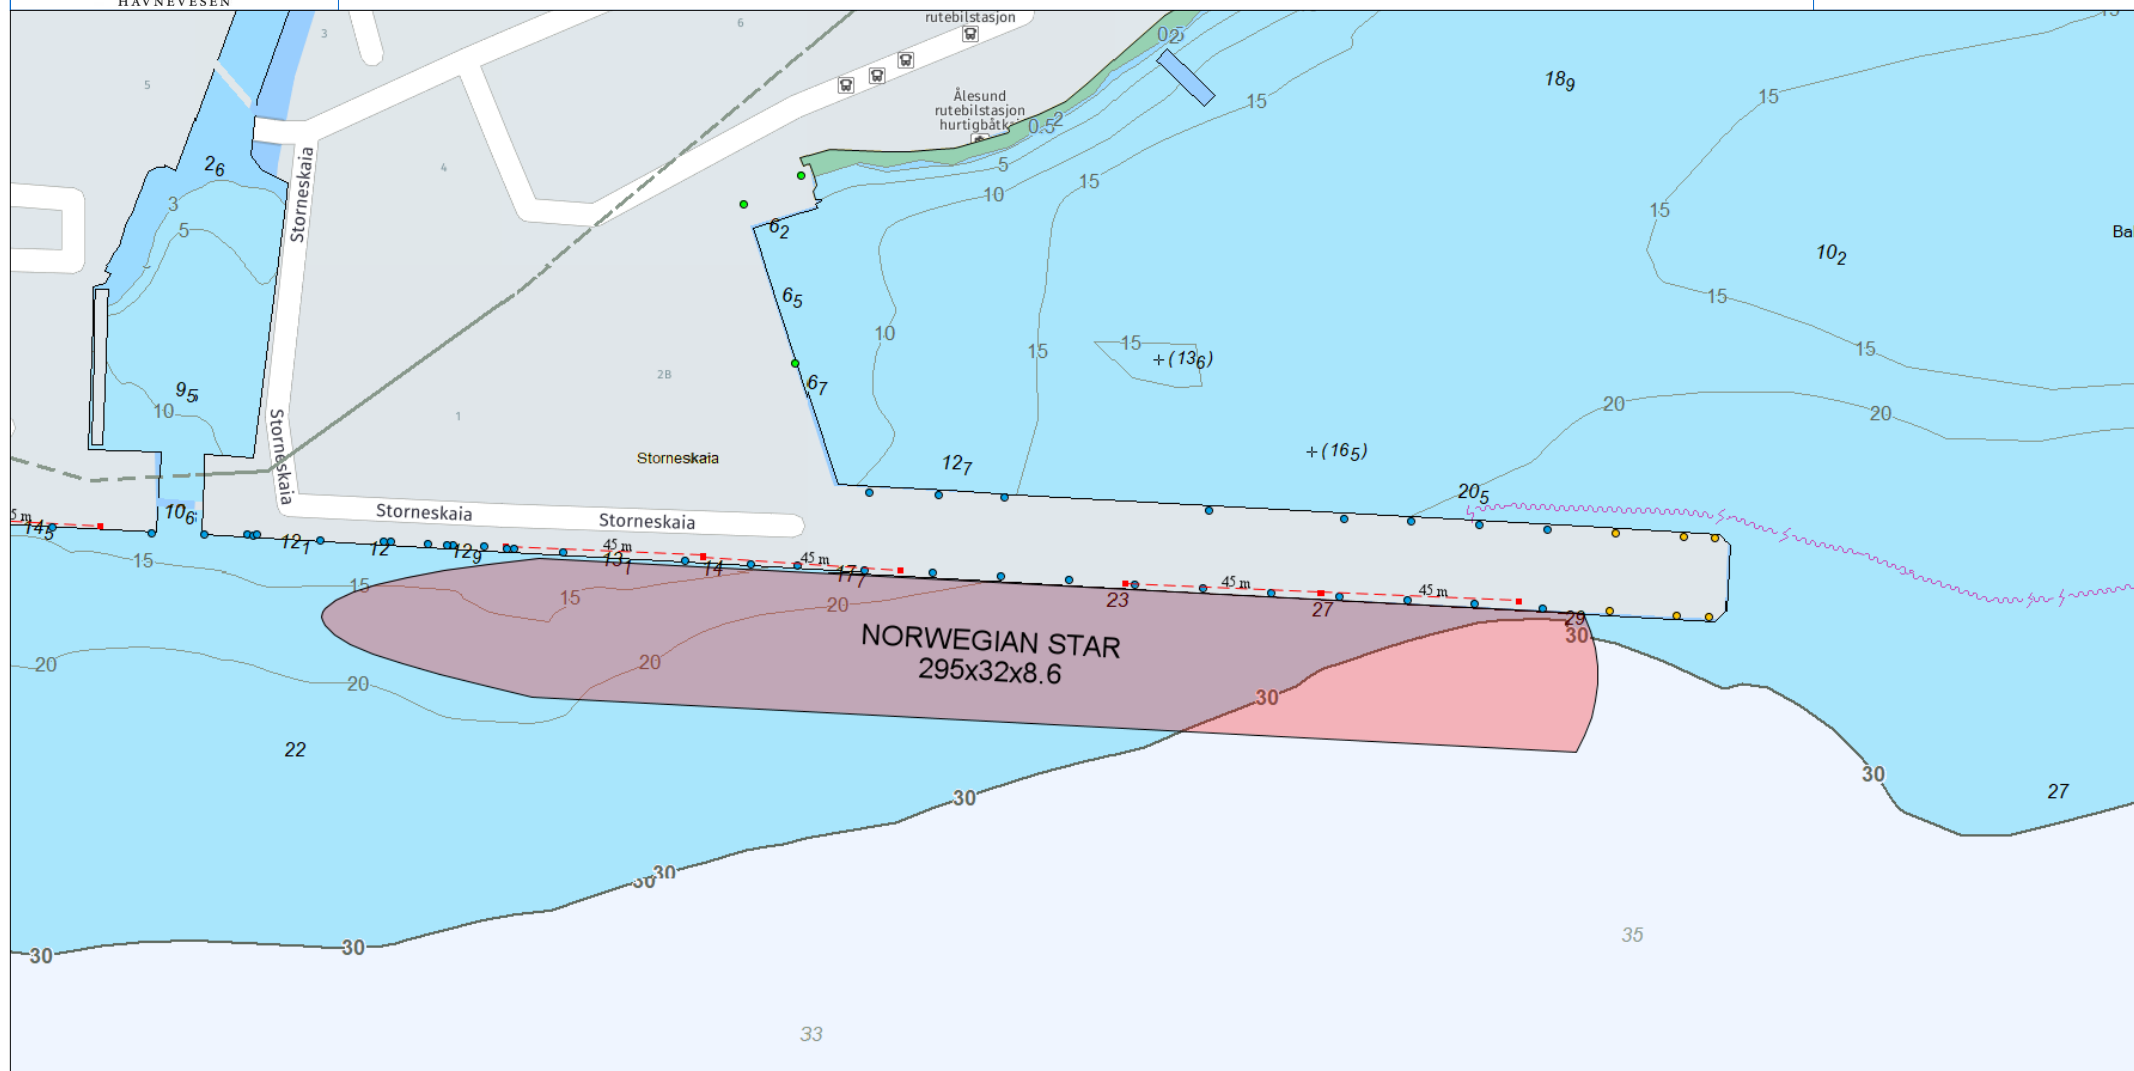

ÅLESUNDREGIONENS
HAVNEVESEN

Mooringplan

Port of Aalesund

● Bollard ● Bollard 100t ● Bollard 150t ● Bollard 50t ▲ Bouy 150t			
Vessel	Bay	ETA	ETD
NORWEGIAN STAR	Storneskaia	27.06.2026 07:00:00	27.06.2026 17:00:00