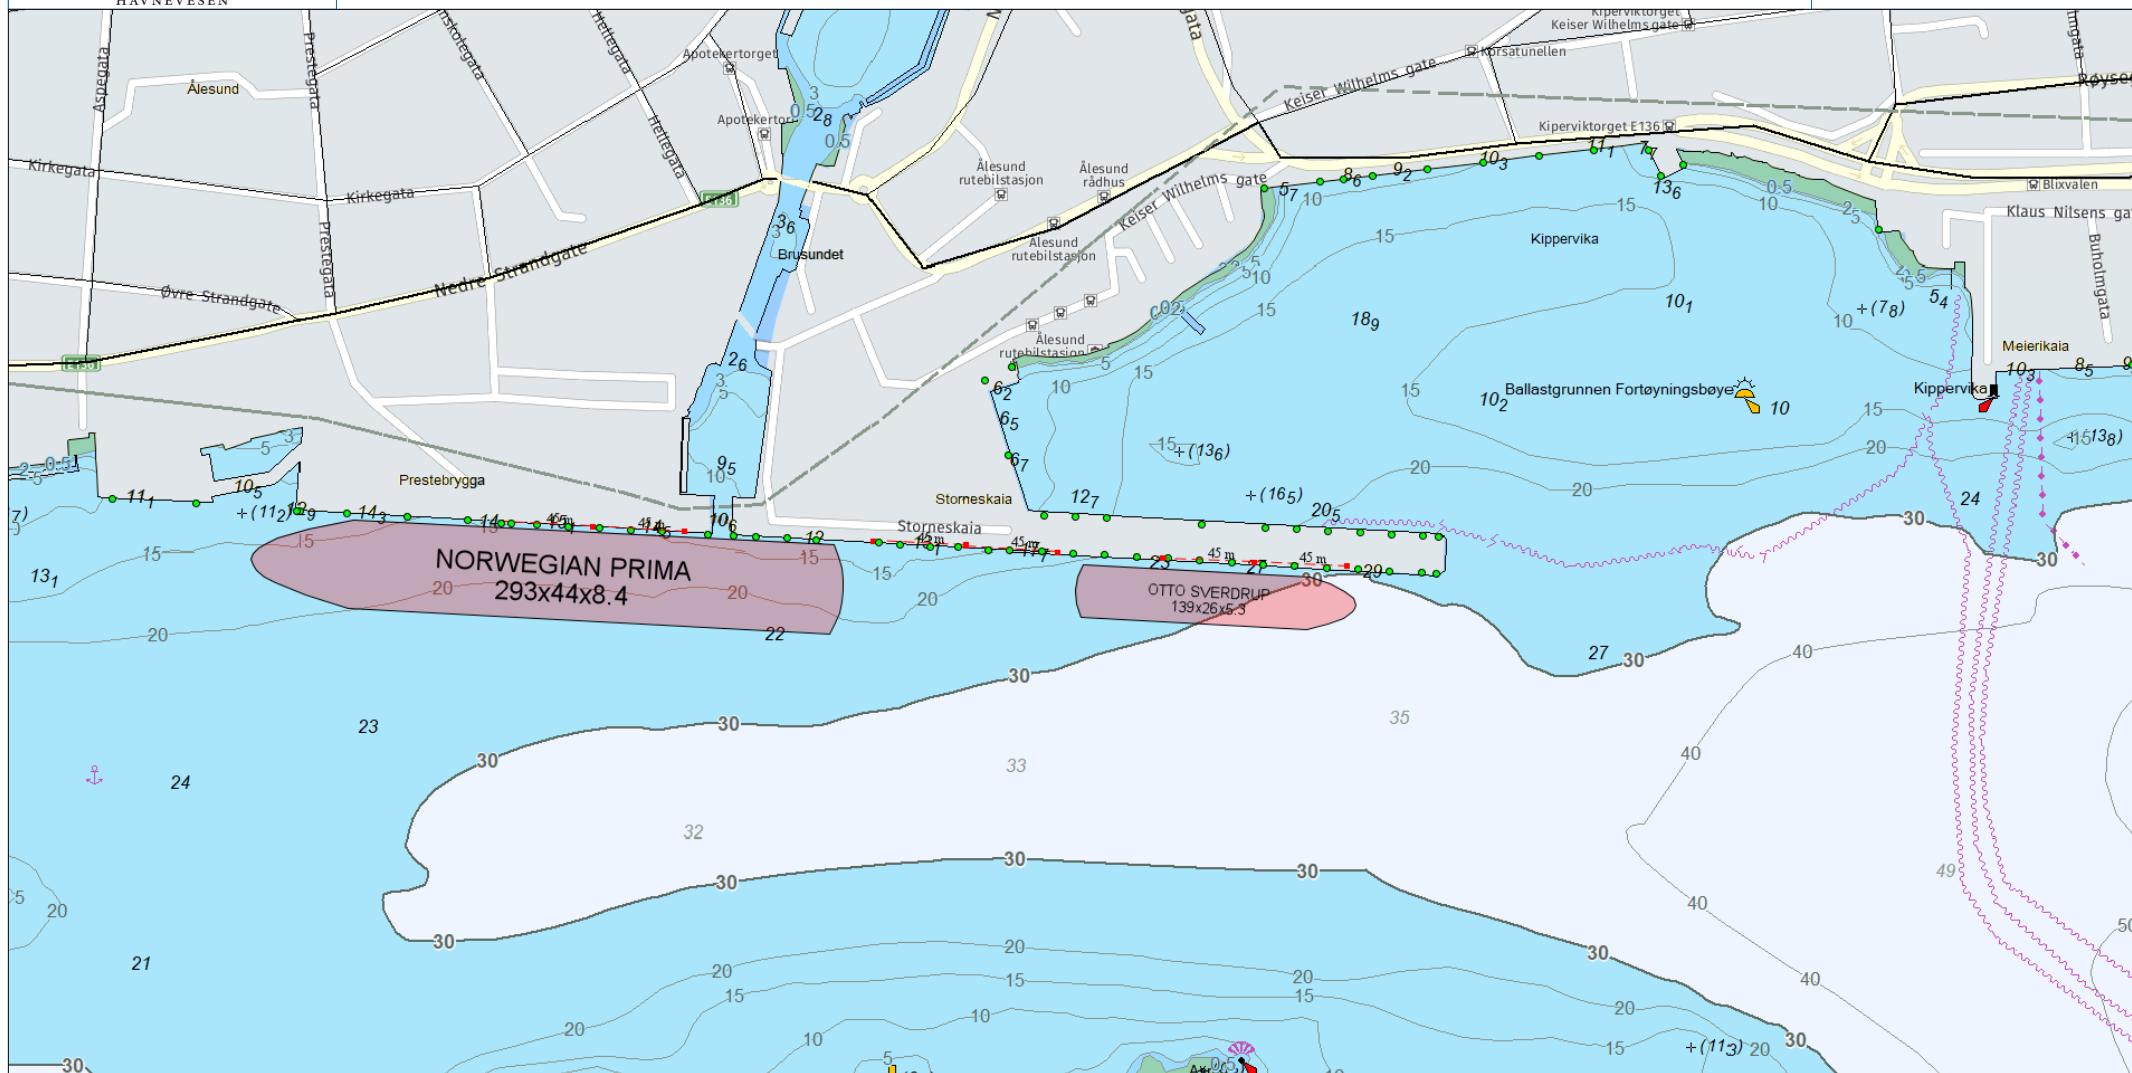

ÅLESUNDREGIONENS
HAVNEVESEN

Mooringplan

Port of Aalesund

| Vessel | Bay | ETA | ETD |
|-----------------|--------------|---------------------|---------------------|
| OTTO SVERDRUP | Stormeskaia | 30.09.2024 13:01:00 | 30.09.2024 18:00:00 |
| NORWEGIAN PRIMA | Prestebrygga | 30.09.2024 11:00:00 | 30.09.2024 22:00:00 |