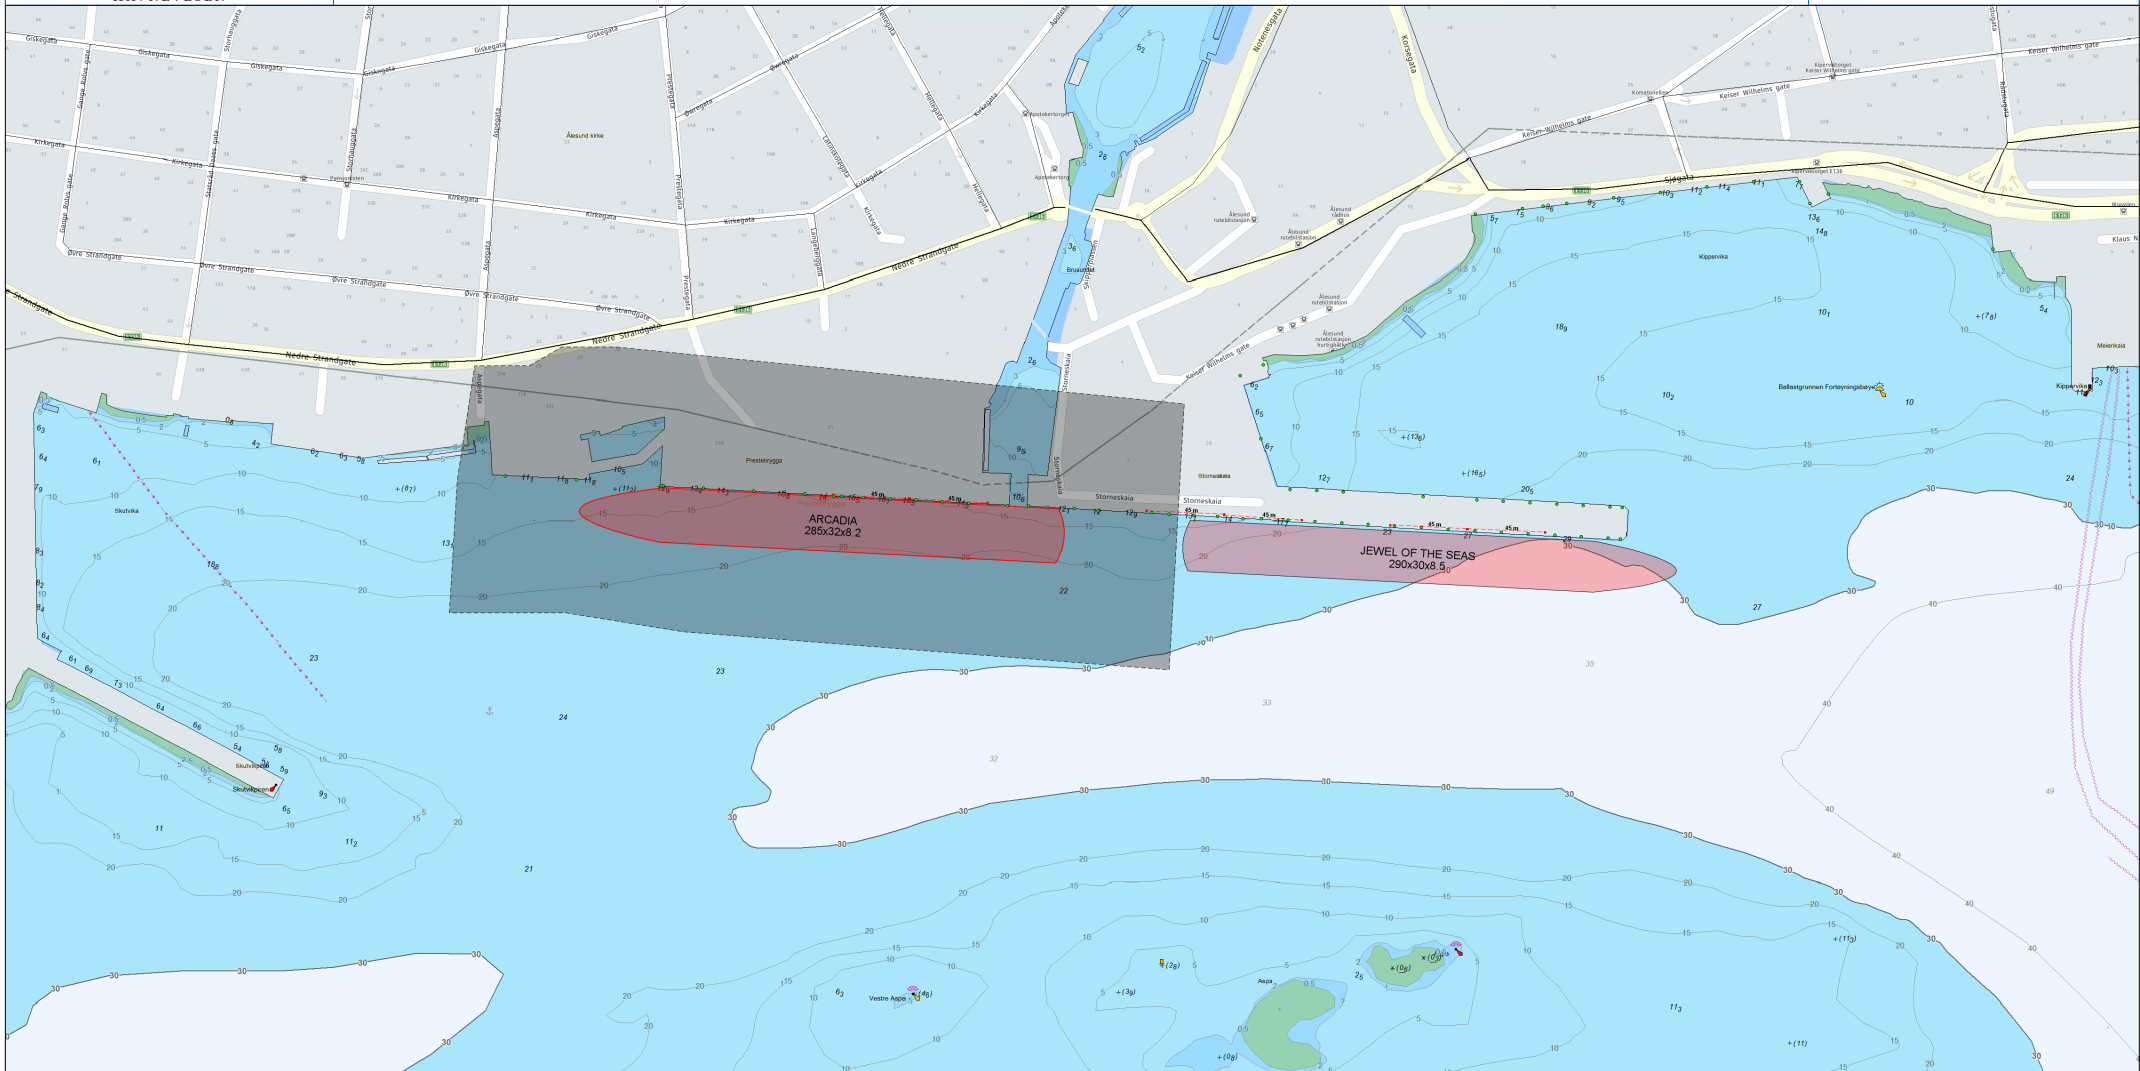

ÅLESUNDREGIONENS
HAVNEVESEN

Mooringplan

Port of Aalesund

Vessel	Bay	ETA	ETD
ARCADIA	Prestebrygga	09.05.2023 08:00:00	09.05.2023 17:00:00
JEWEL OF THE SEAS	Storneskaia	09.05.2023 08:00:00	09.05.2023 18:00:00