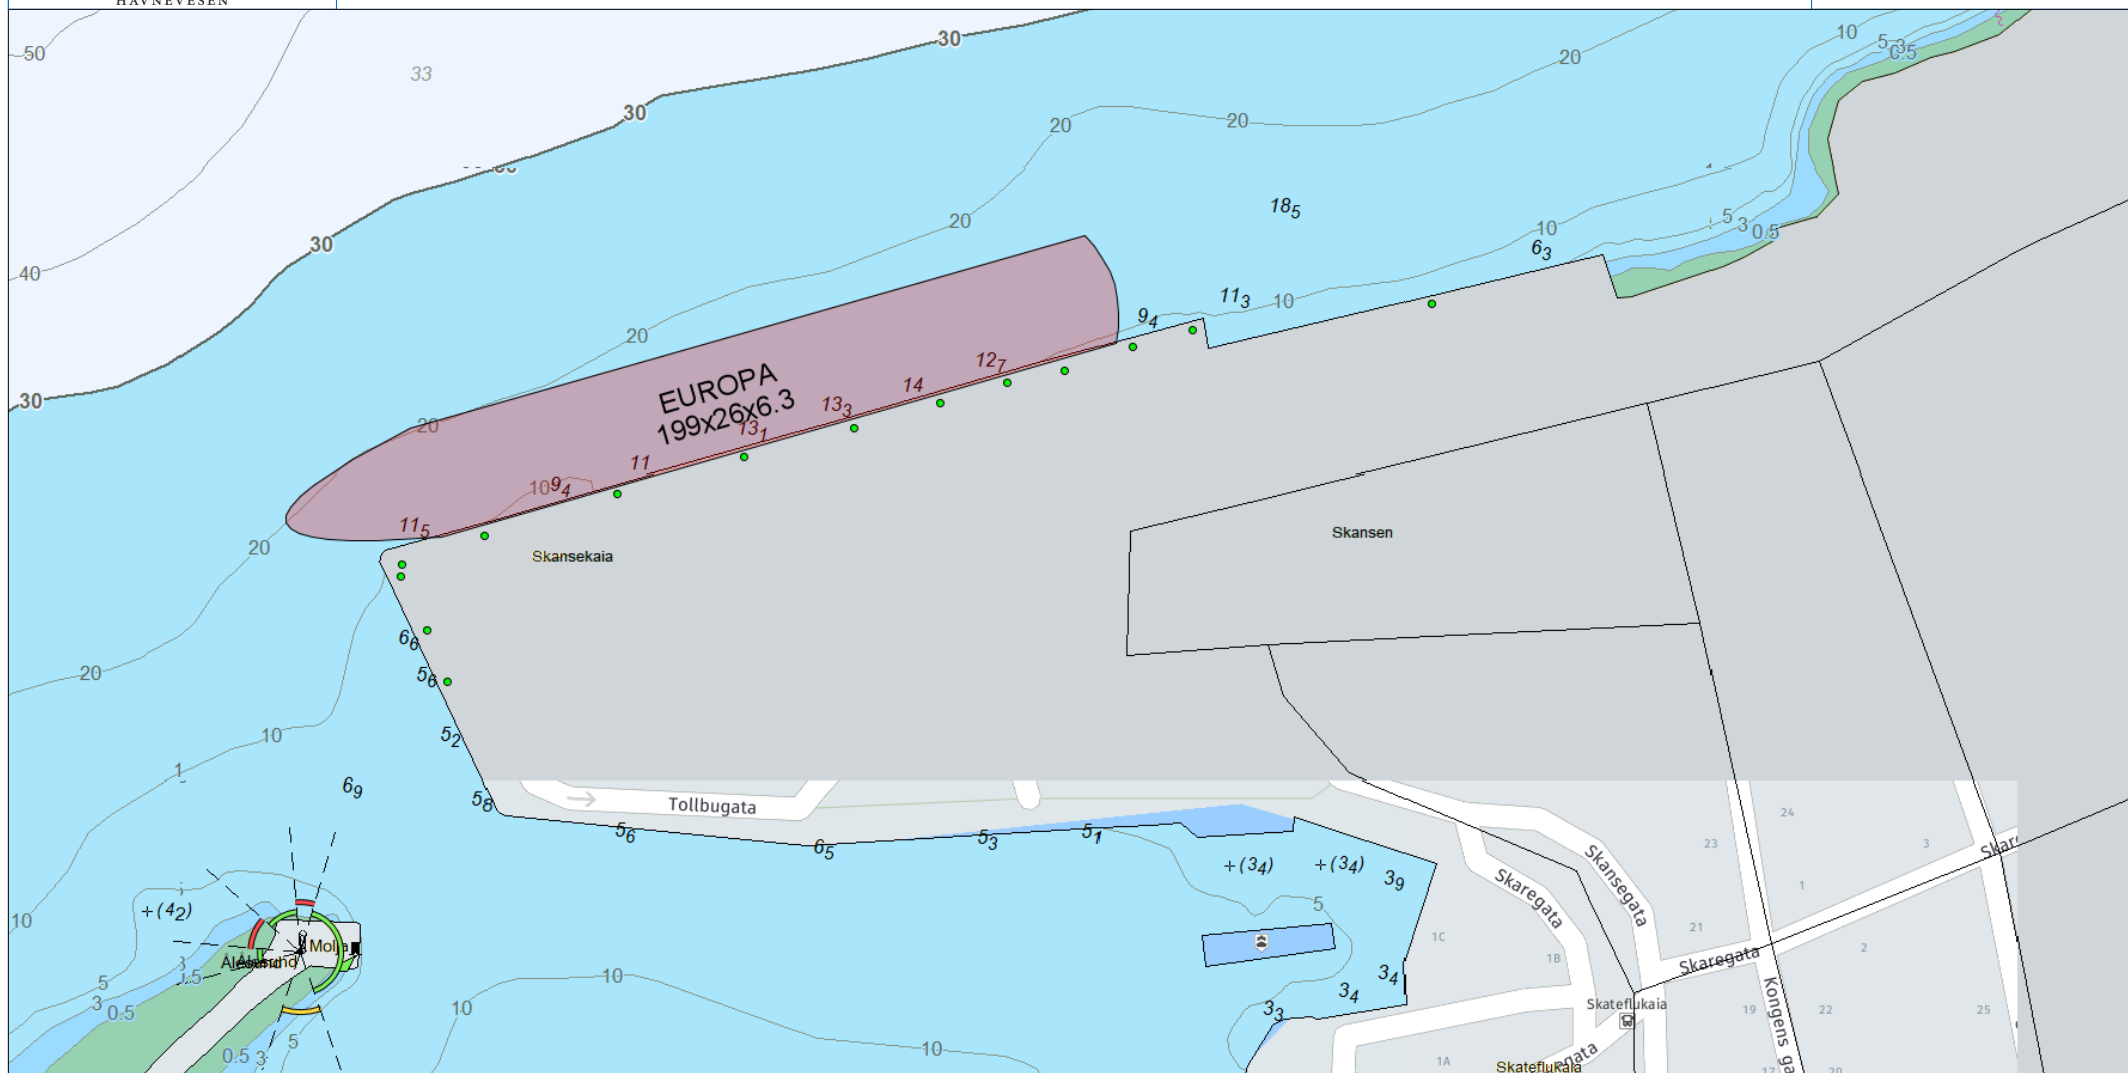

ÅLESUNDREGIONENS
HAVNEVESEN

Mooringplan

Port of Aalesund

● Bollard
 ● Bollard 100t
 ● Bollard 150t
 ● Bollard 50t
 ▲ Bouy 150t

Vessel	Bay	ETA	ETD
EUROPA	Skansekaia Nord	15.06.2026 09:00:00	15.06.2026 17:00:00
MIDNATSOL	Prestebrygga	15.06.2026 08:00:00	15.06.2026 10:00:00