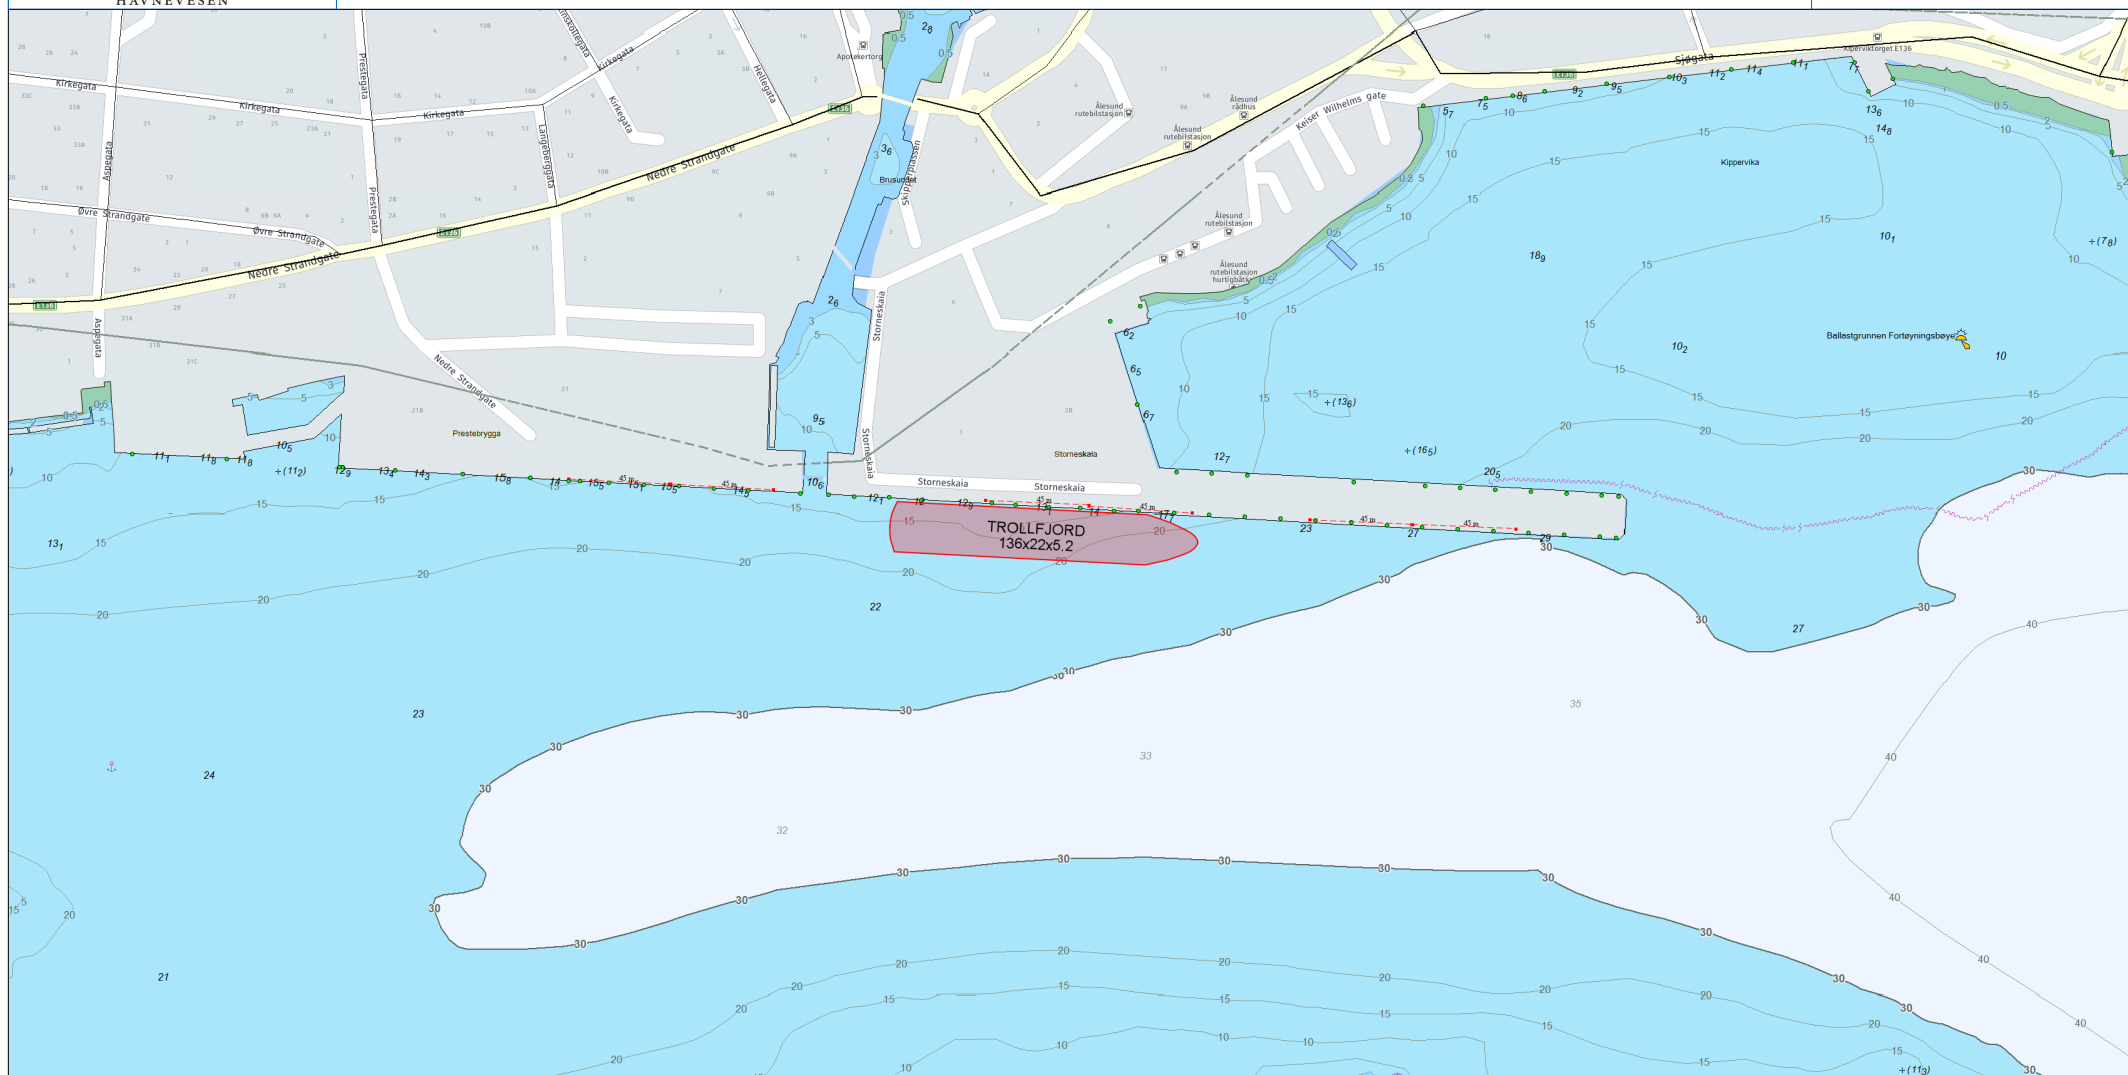

ÅLESUNDREGIONENS
HAVNEVESEN

Mooringplan

Port of Aalesund

Bollard

Vessel	Bay	ETA	ETD
TROLLFJORD	Storneskaia	28.06.2024 08:00:00	28.06.2024 17:00:00
OCEAN Z	Skansekaia vest og syd	26.06.2024 06:00:00	02.07.2024 23:59:00