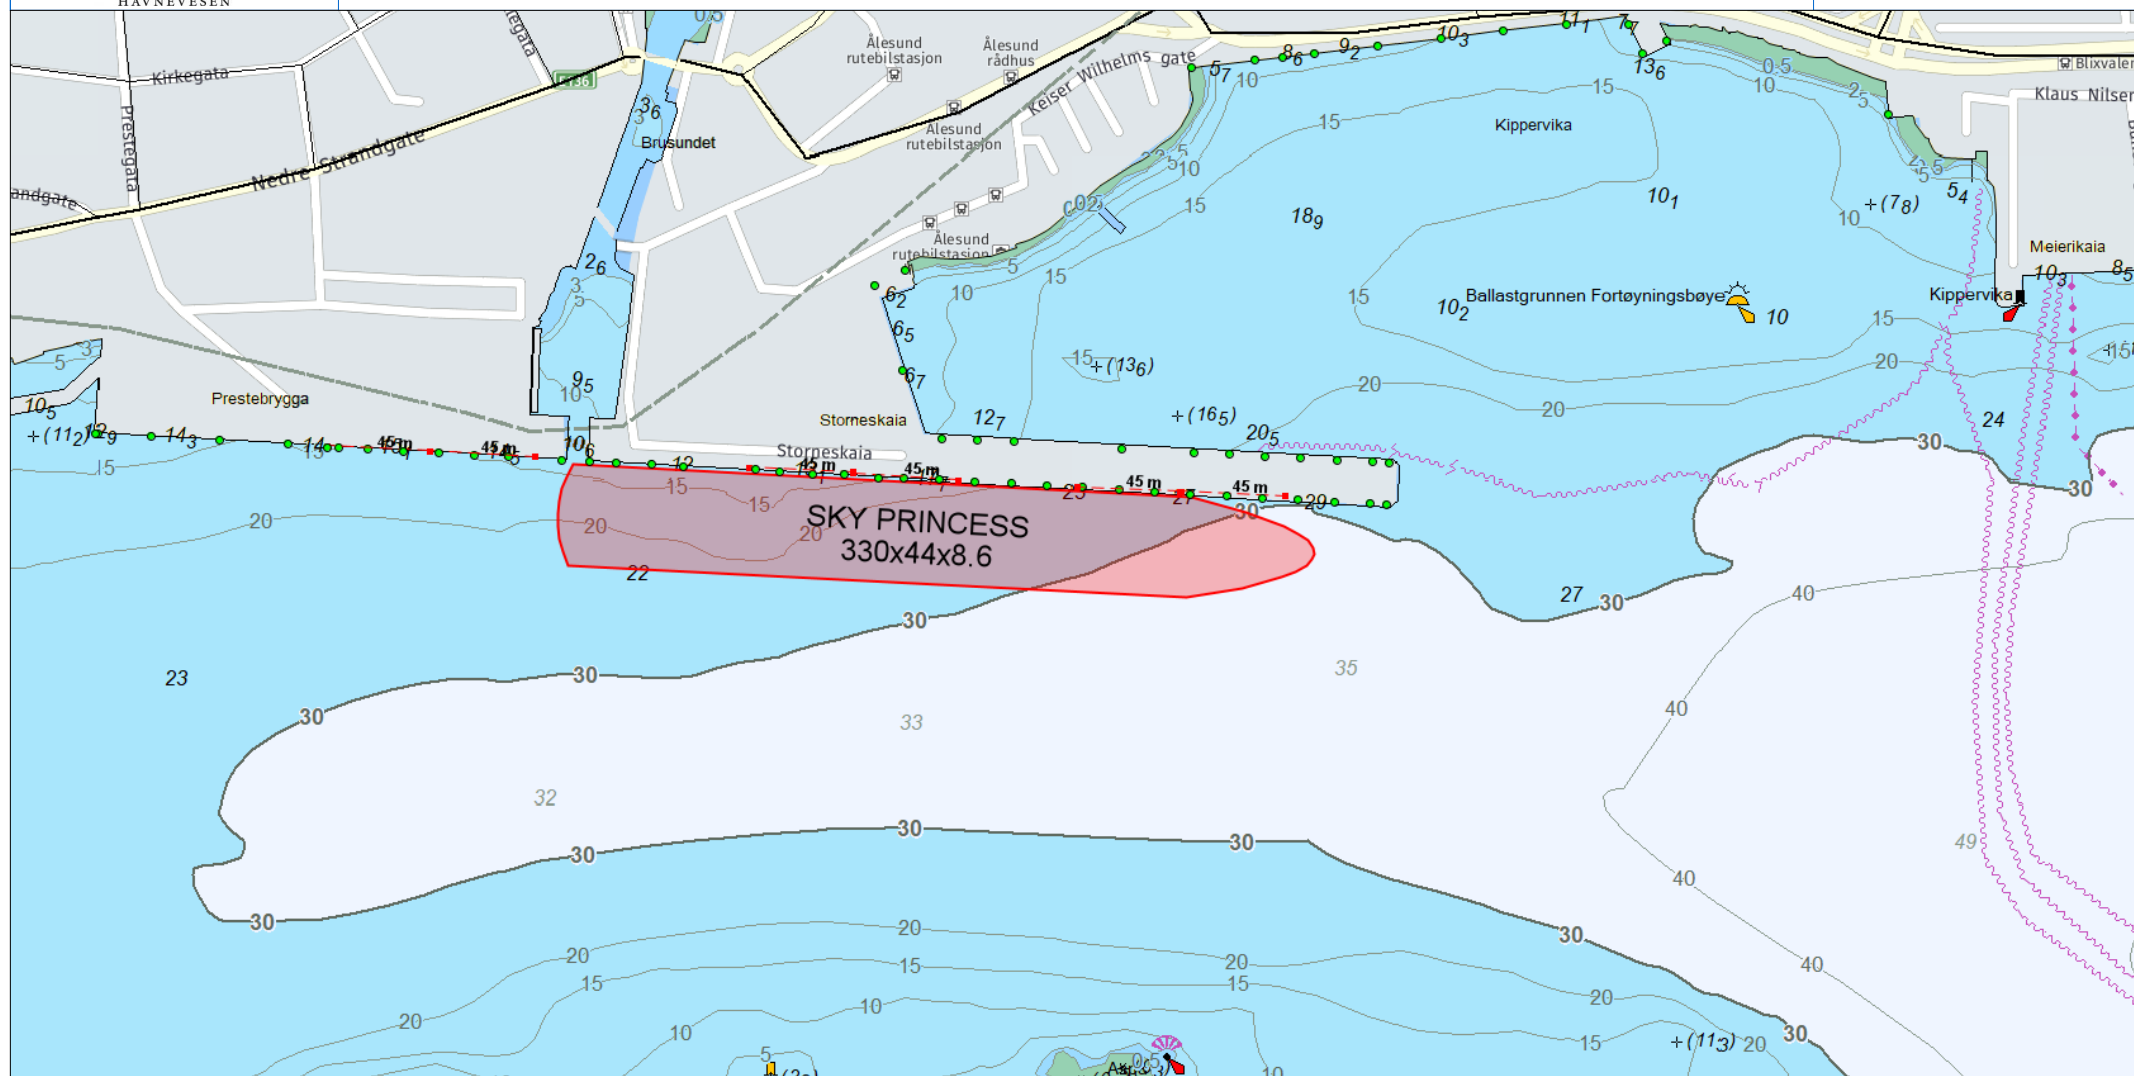

ÅLESUNDREGIONENS  
HAVNEVESEN

# Mooringplan

Port of Aalesund

● Bollard			
Vessel	Bay	ETA	ETD
SKY PRINCESS	Storneskaia	30.04.2024 08:00:00	30.04.2024 18:00:00