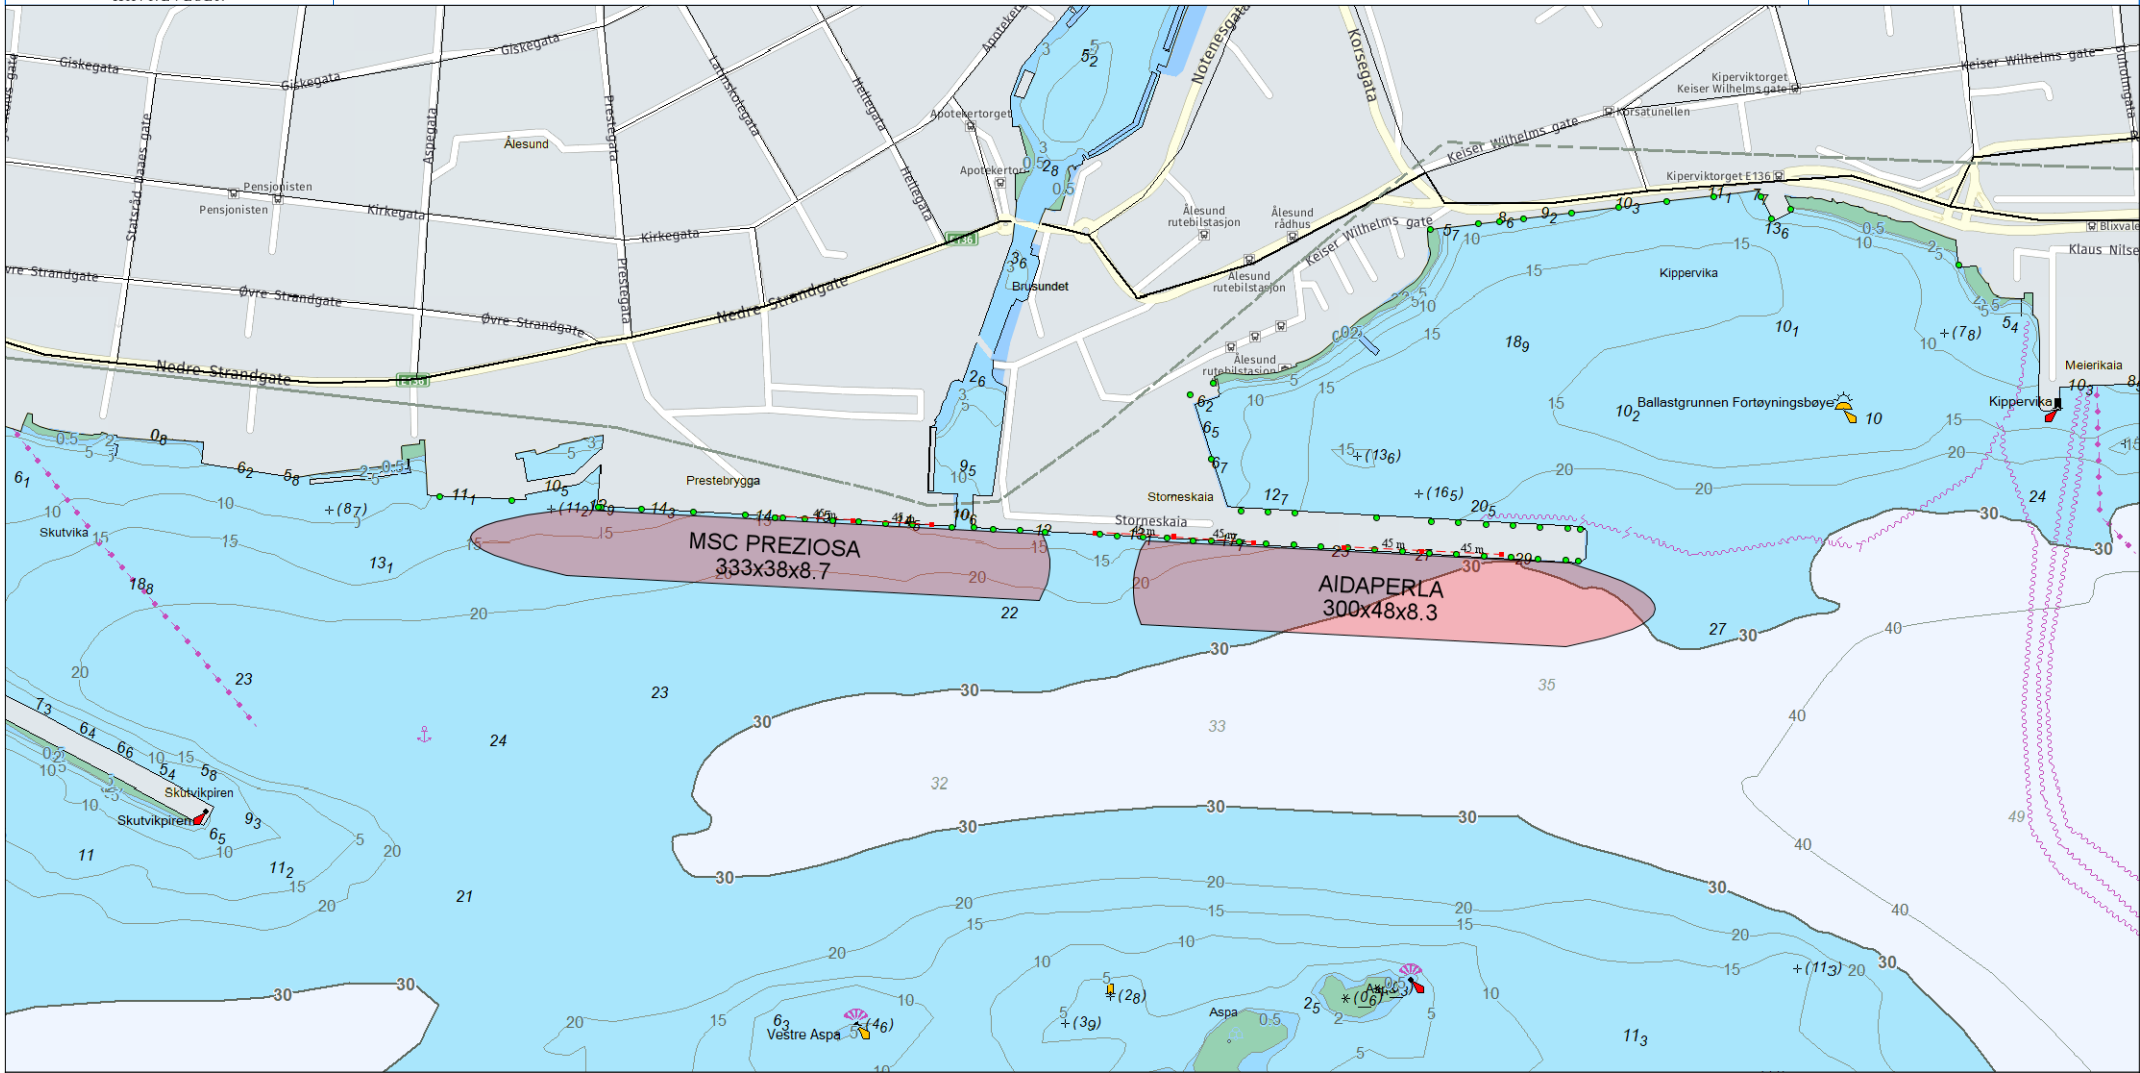

ÅLESUNDREGIONENS
HAVNEVESEN

Mooringplan

Port of Aalesund

Bollard

Vessel	Bay	ETA	ETD
MSC PREZIOSA	Prestebrygga	15.06.2024 10:00:00	15.06.2024 17:00:00
AIDAPERLA	Storneskaia	15.06.2024 08:00:00	15.06.2024 13:00:00