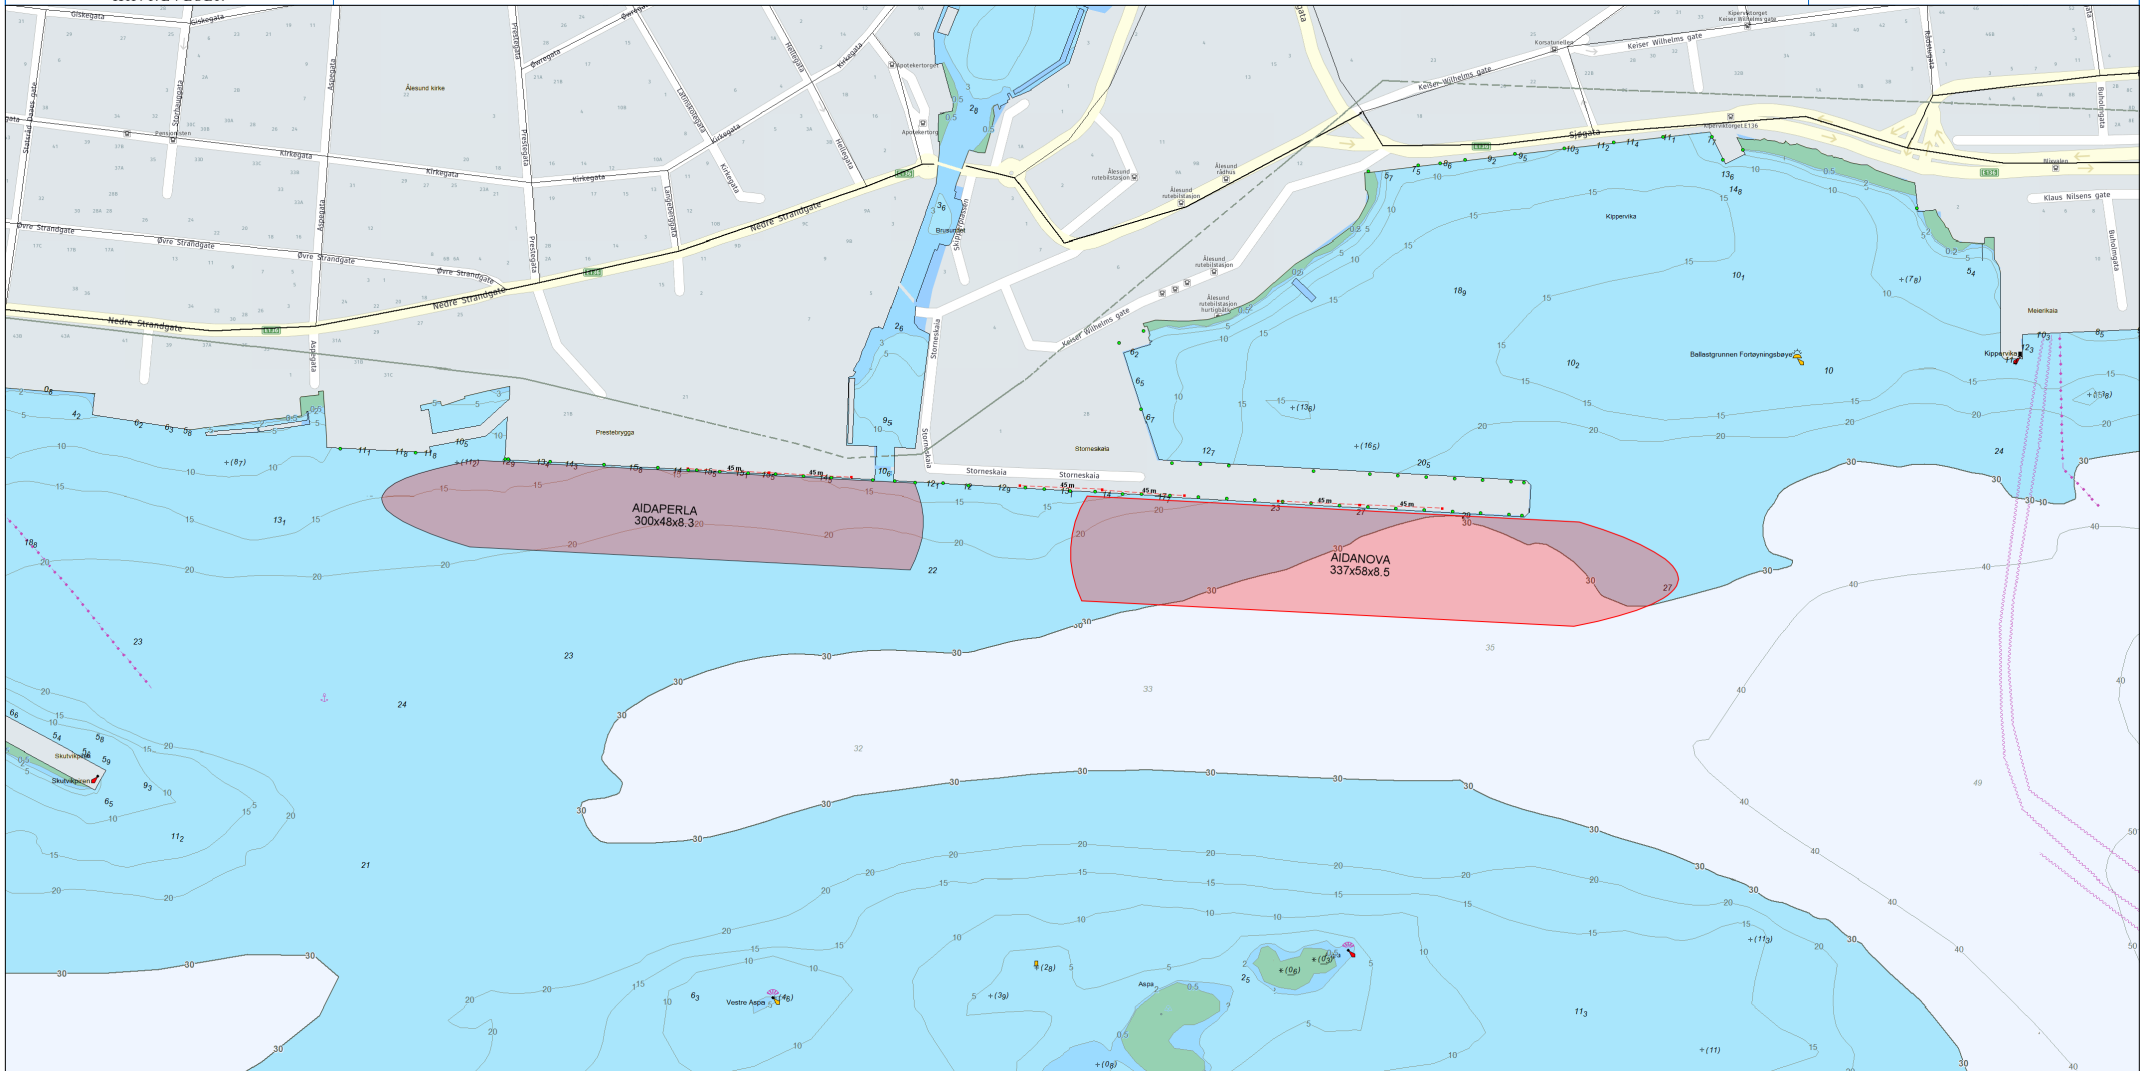

ÅLESUNDREGIONENS  
HAVNEVESEN

# Mooringplan

## Port of Aalesund

Vessel	Bay	ETA	ETD
AIDANOVA	Stormeskaia	31.05.2023 07:00:00	31.05.2023 16:30:00
AIDAPERLA	Prestebrygga	31.05.2023 08:00:00	31.05.2023 13:00:00