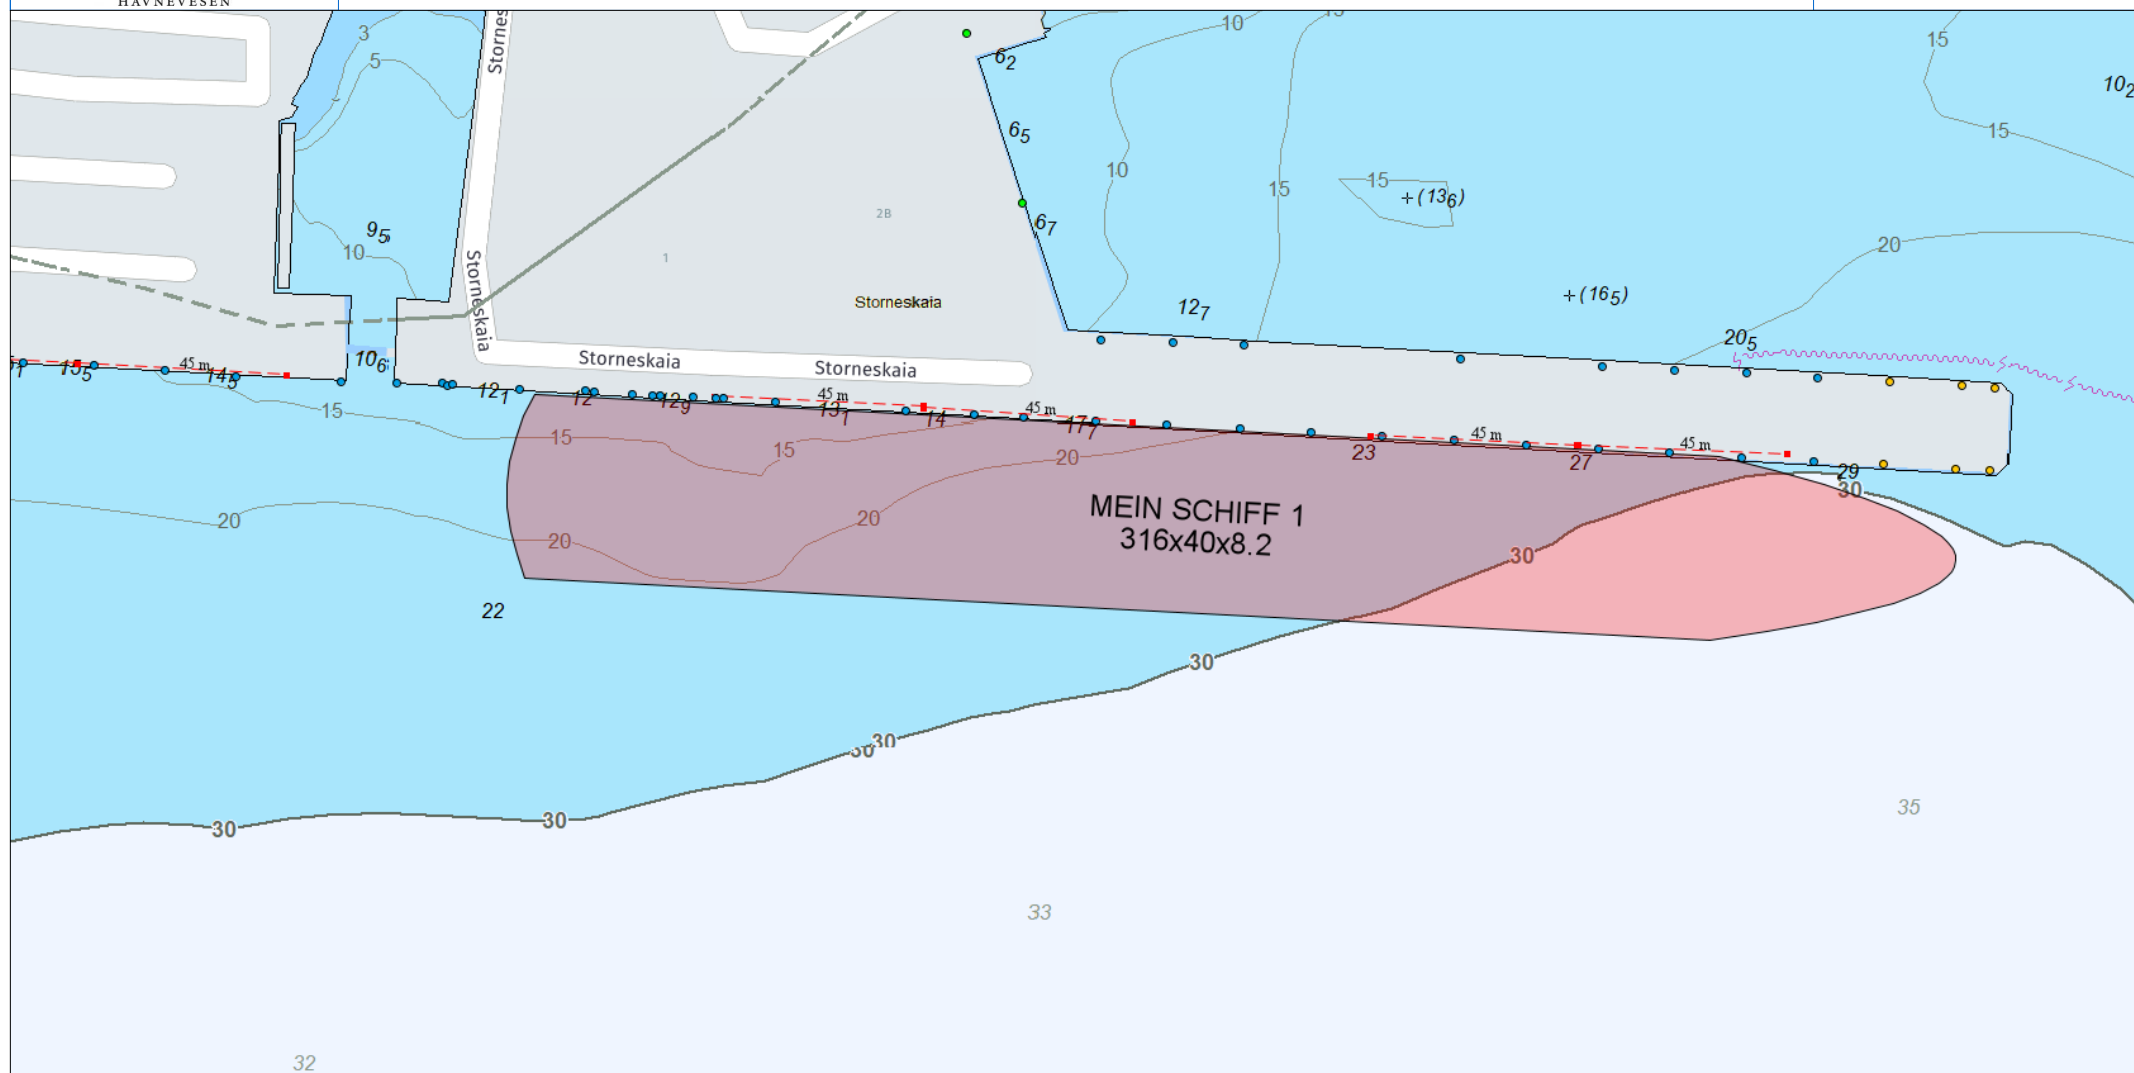

ÅLESUNDREGIONENS
HAVNEVESEN

Mooringplan

Port of Aalesund

Bollard	Bollard 100t	Bollard 150t	Bollard 50t	Bouy 150t
Vessel	Bay	ETA	ETD	
MEIN SCHIFF 1	Storneskaia	26.07.2026 09:00:00	26.07.2026 18:00:00	