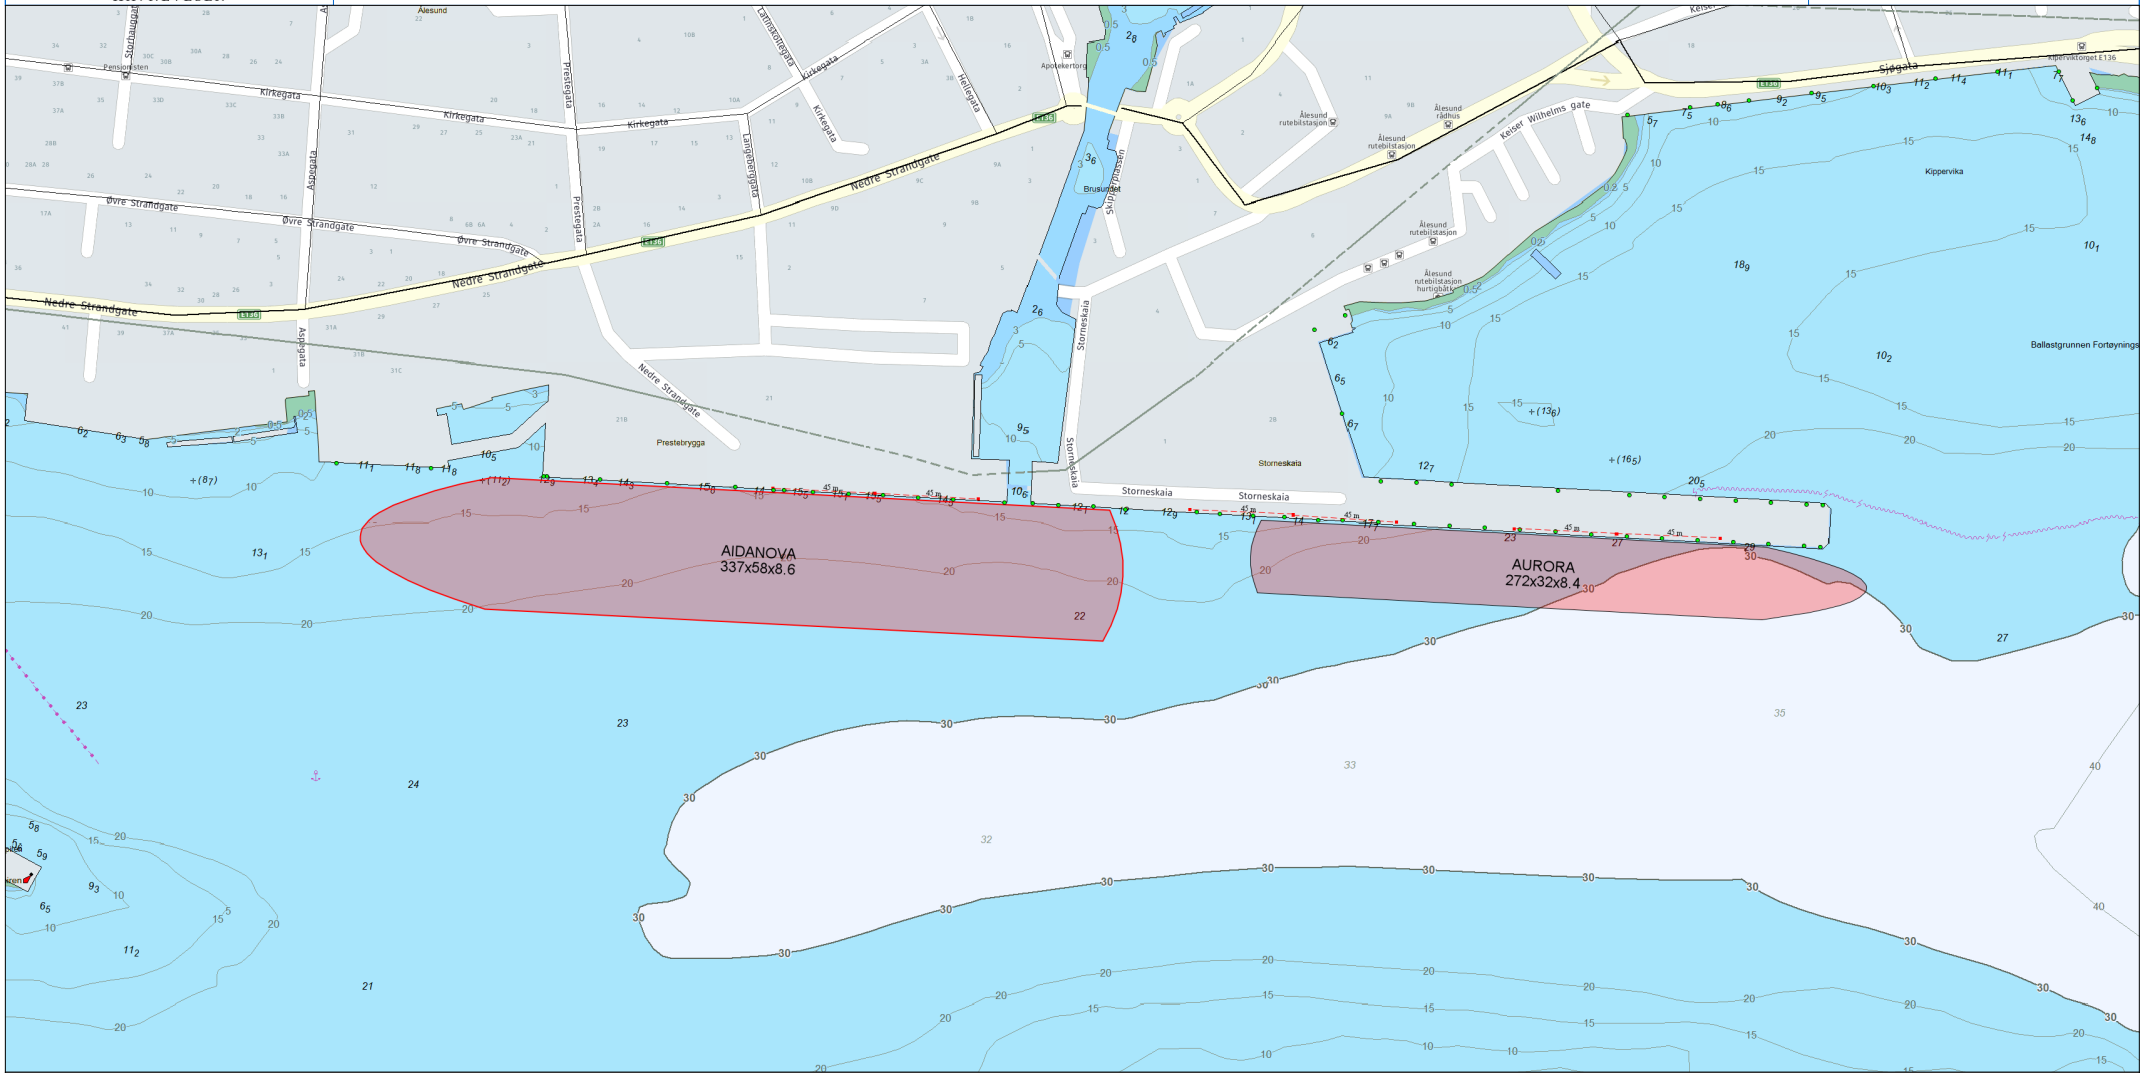

ÅLESUNDREGIONENS
HAVNEVESEN

Mooringplan

Port of Aalesund

Bollard

Vessel	Bay	ETA	ETD
AIDANOVA	Prestebrygga	26.06.2024 07:00:00	26.06.2024 16:30:00
AURORA	Storneskaia	26.06.2024 08:00:00	26.06.2024 17:00:00
OCEAN Z	Skansekaia vest og syd	26.06.2024 06:00:00	02.07.2024 23:59:00