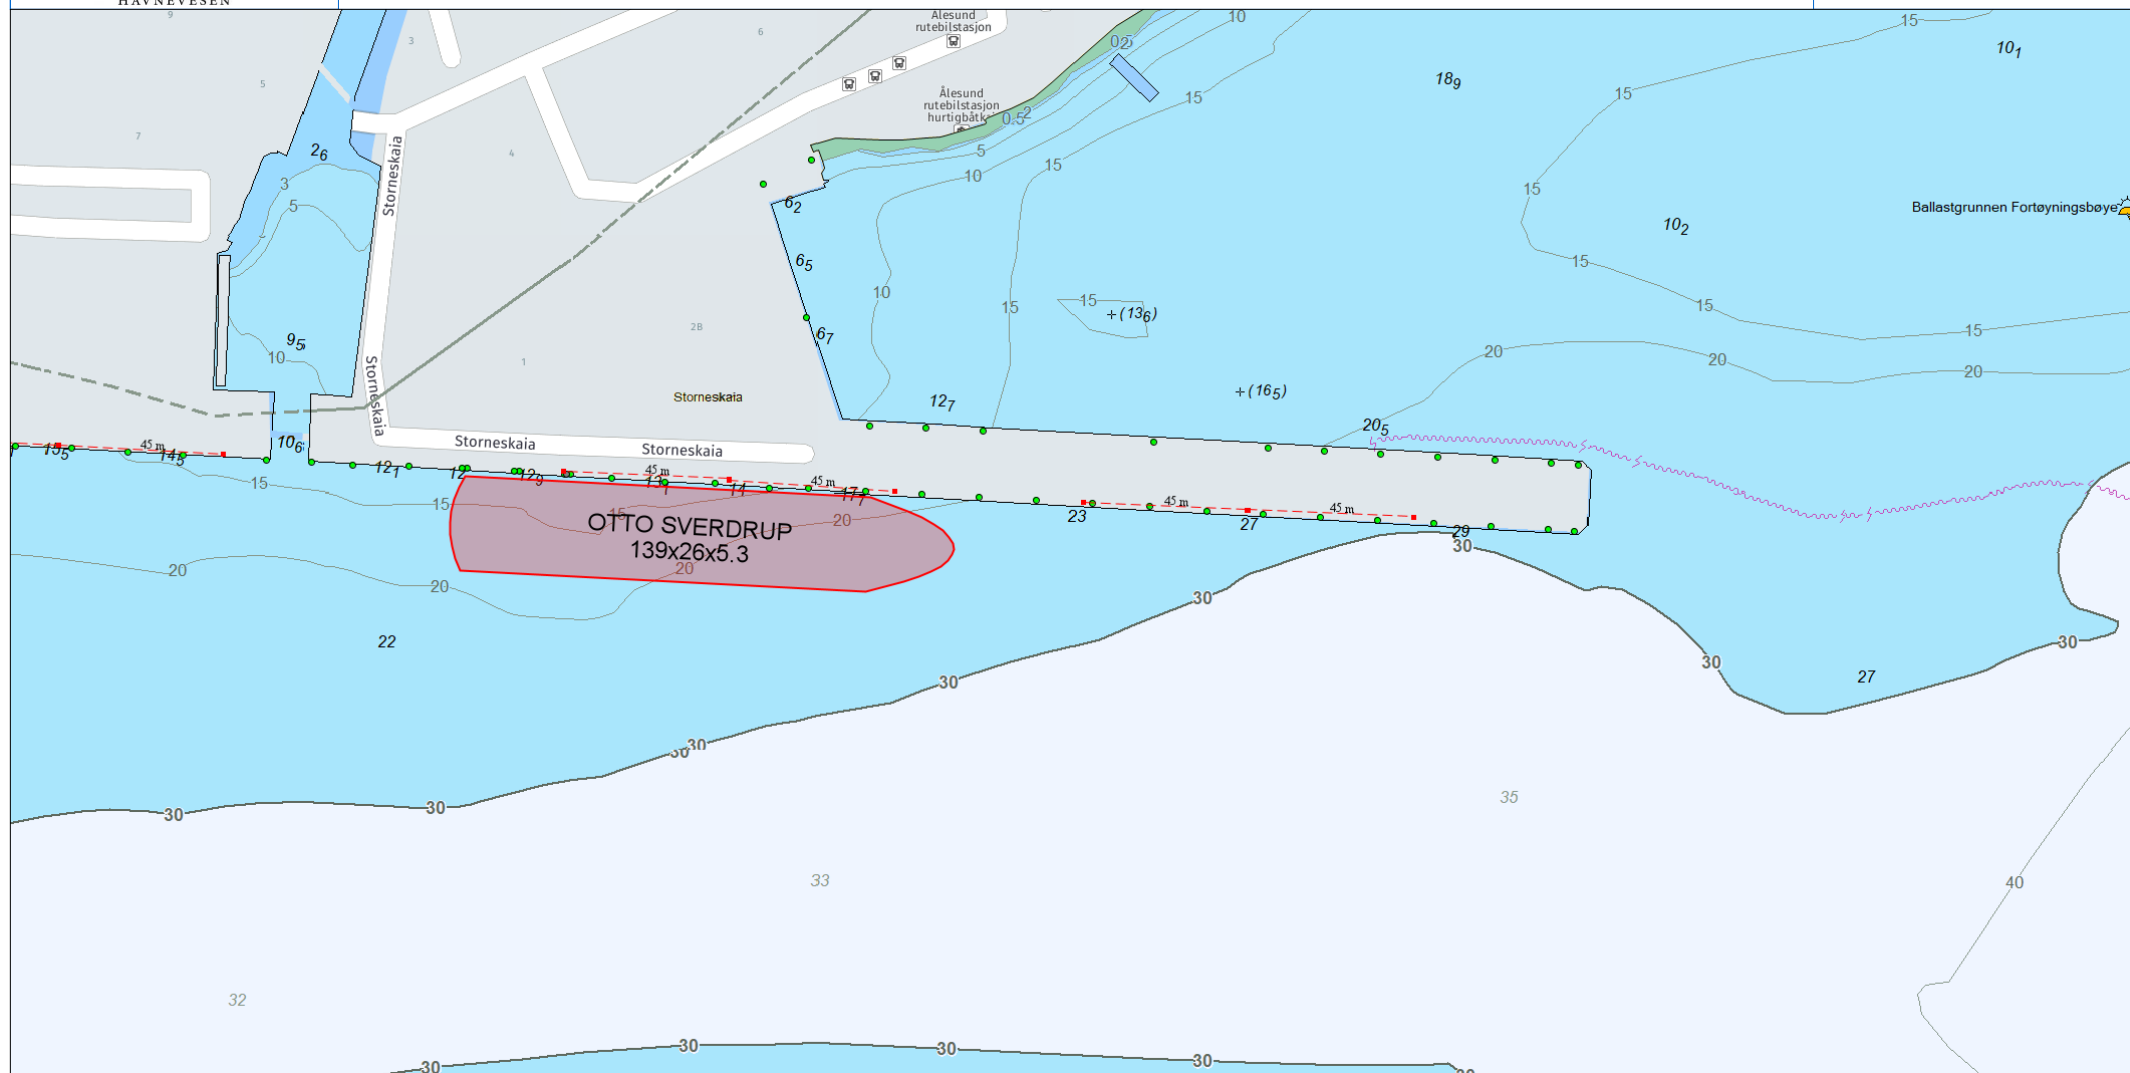

ÅLESUNDREGIONENS
HAVNEVESEN

Mooringplan

Port of Aalesund

OTTO SVERDRUP
139x26x5.3

Vessel	Bay	ETA	ETD
OTTO SVERDRUP	Stormeskaia	11.11.2024 13:00:00	11.11.2024 18:00:00