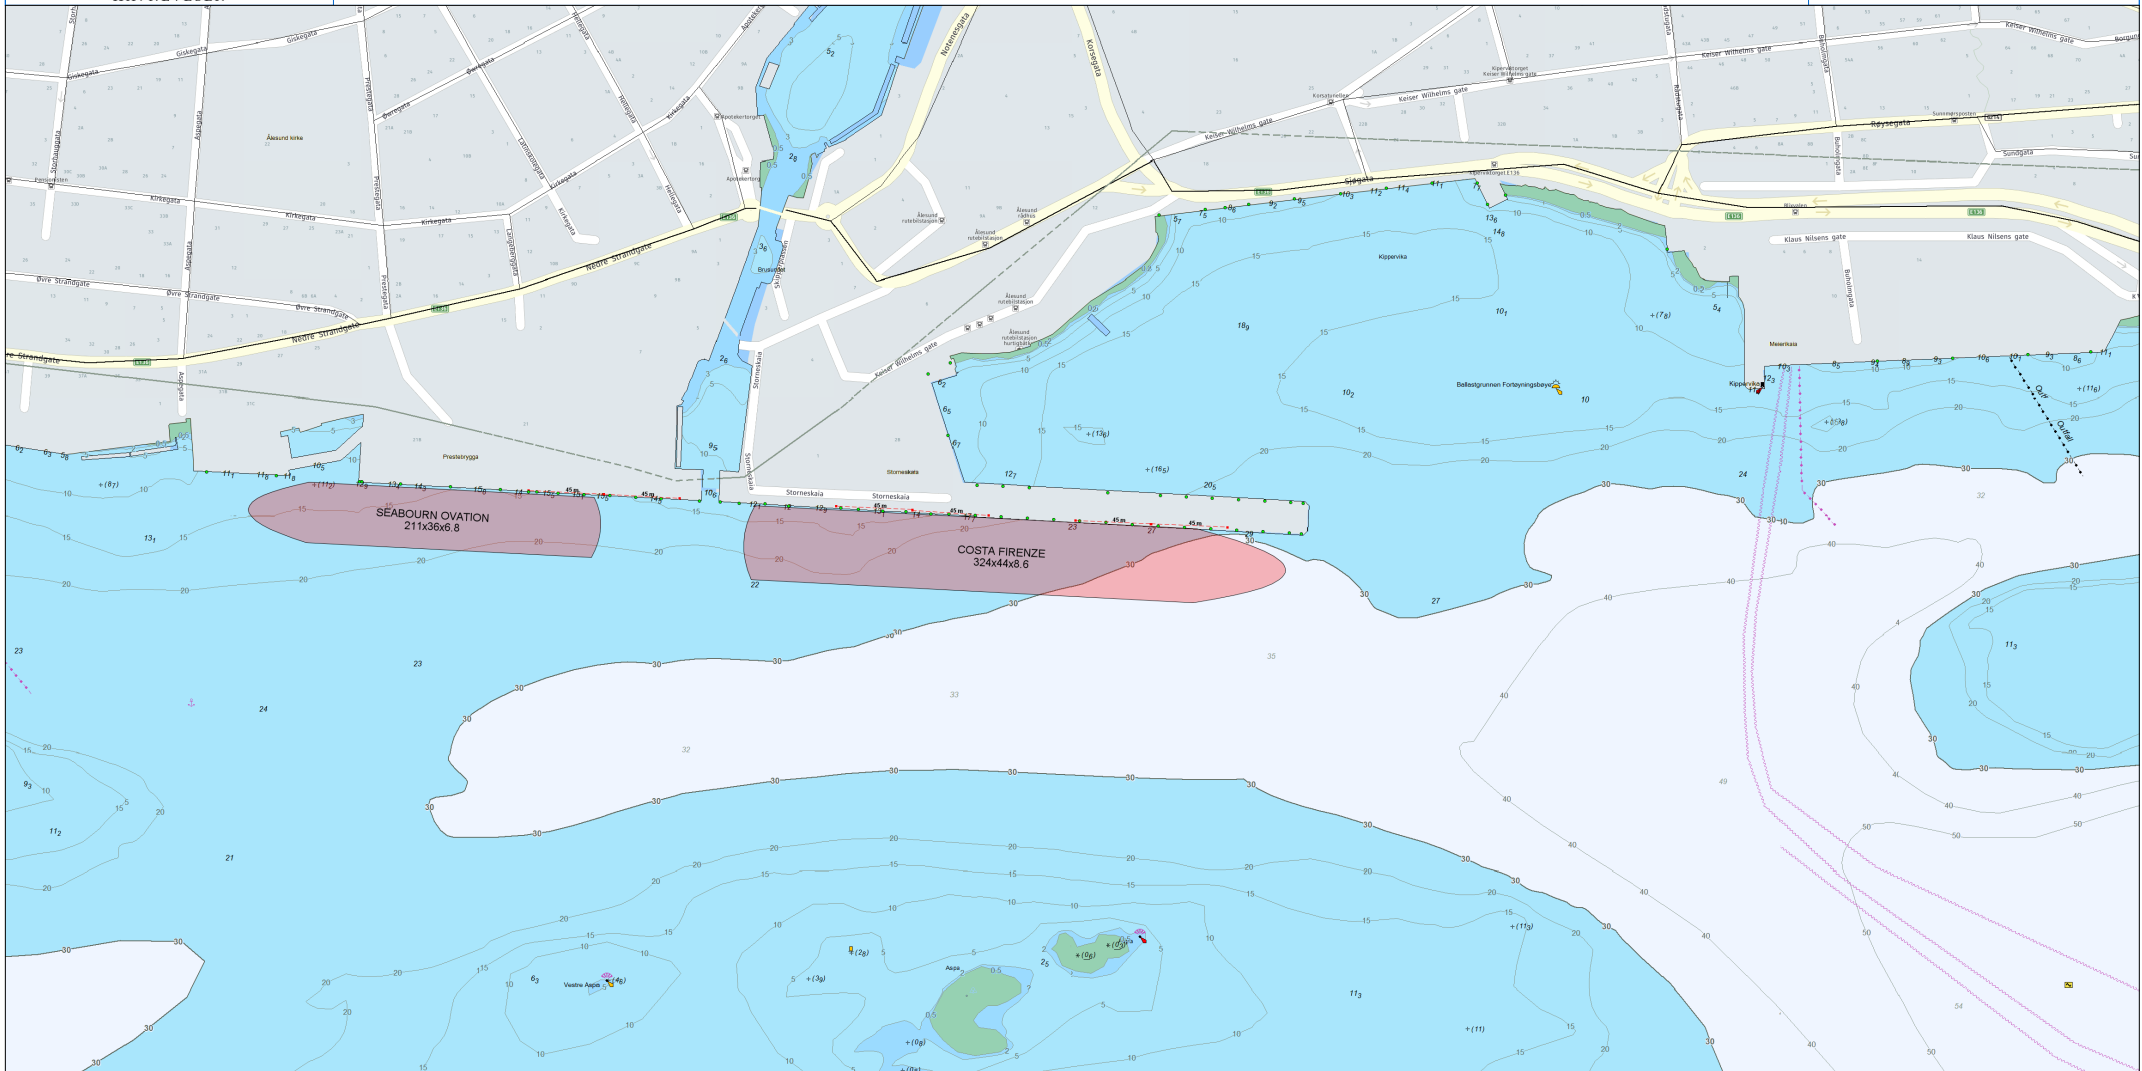

ÅLESUNDREGIONENS
HAVNEVESEN

Mooringplan

Port of Aalesund

| Vessel | Bay | ETA | ETD |
|------------------|--------------|---------------------|---------------------|
| COSTA FIRENZE | Storneskaia | 13.06.2023 07:00:00 | 13.06.2023 17:00:00 |
| SEABOURN OVATION | Prestebrygga | 13.06.2023 10:00:00 | 13.06.2023 23:00:00 |