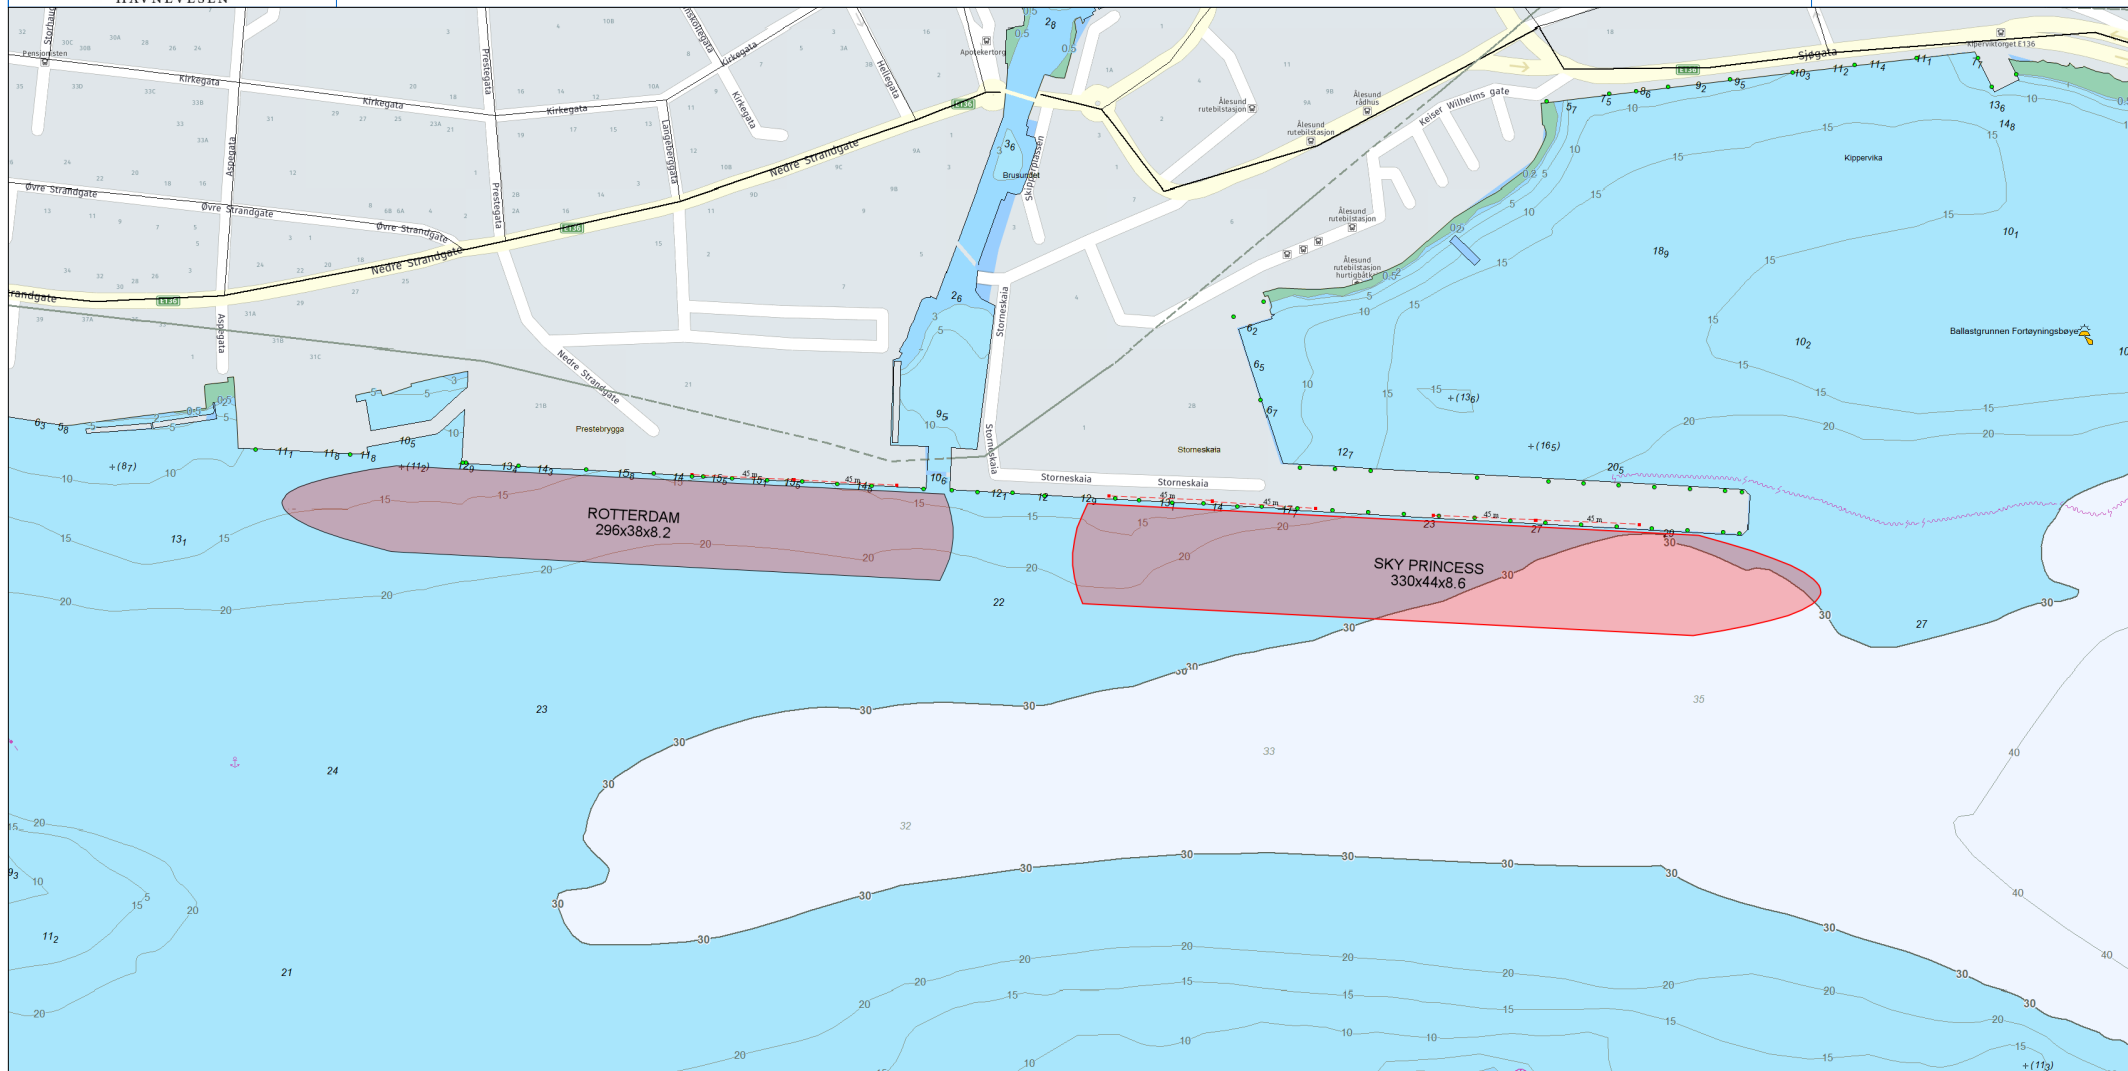

ÅLESUNDREGIONENS  
HAVNEVESEN

# Mooringplan

## Port of Aalesund

Bollard

Vessel	Bay	ETA	ETD
SKY PRINCESS	Storneskaia	25.06.2024 08:00:00	25.06.2024 17:00:00
SILVER DAWN	Skansekaia Nord	25.06.2024 09:00:00	25.06.2024 16:00:00
ROTTERDAM	Prestebrygga	25.06.2024 08:00:00	25.06.2024 18:00:00