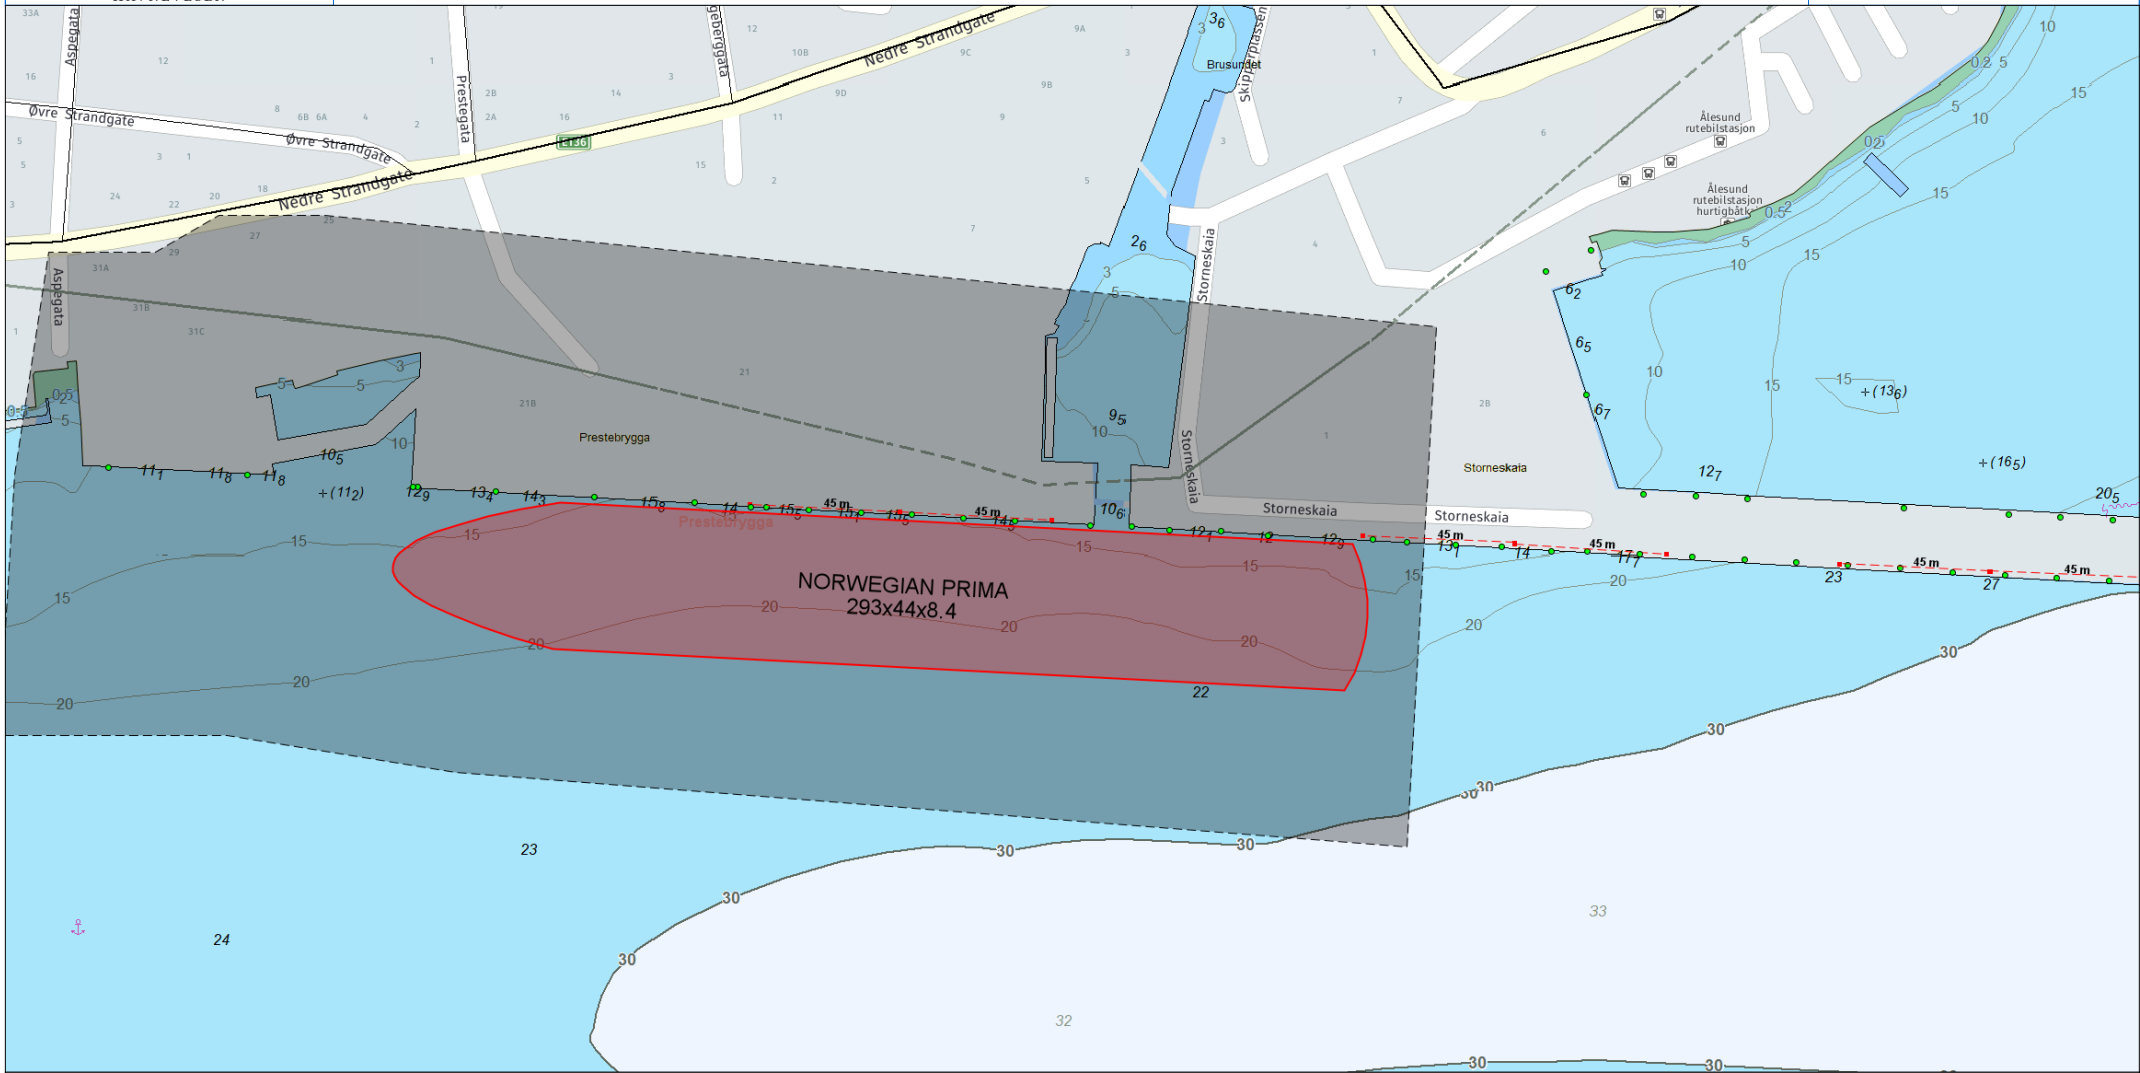

ÅLESUNDREGIONENS
HAVNEVESEN

Mooringplan

Port of Aalesund

Bollard

Vessel	Bay	ETA	ETD
NORWEGIAN PRIMA	Prestebrygga	11.09.2023 11:00:00	11.09.2023 22:00:00