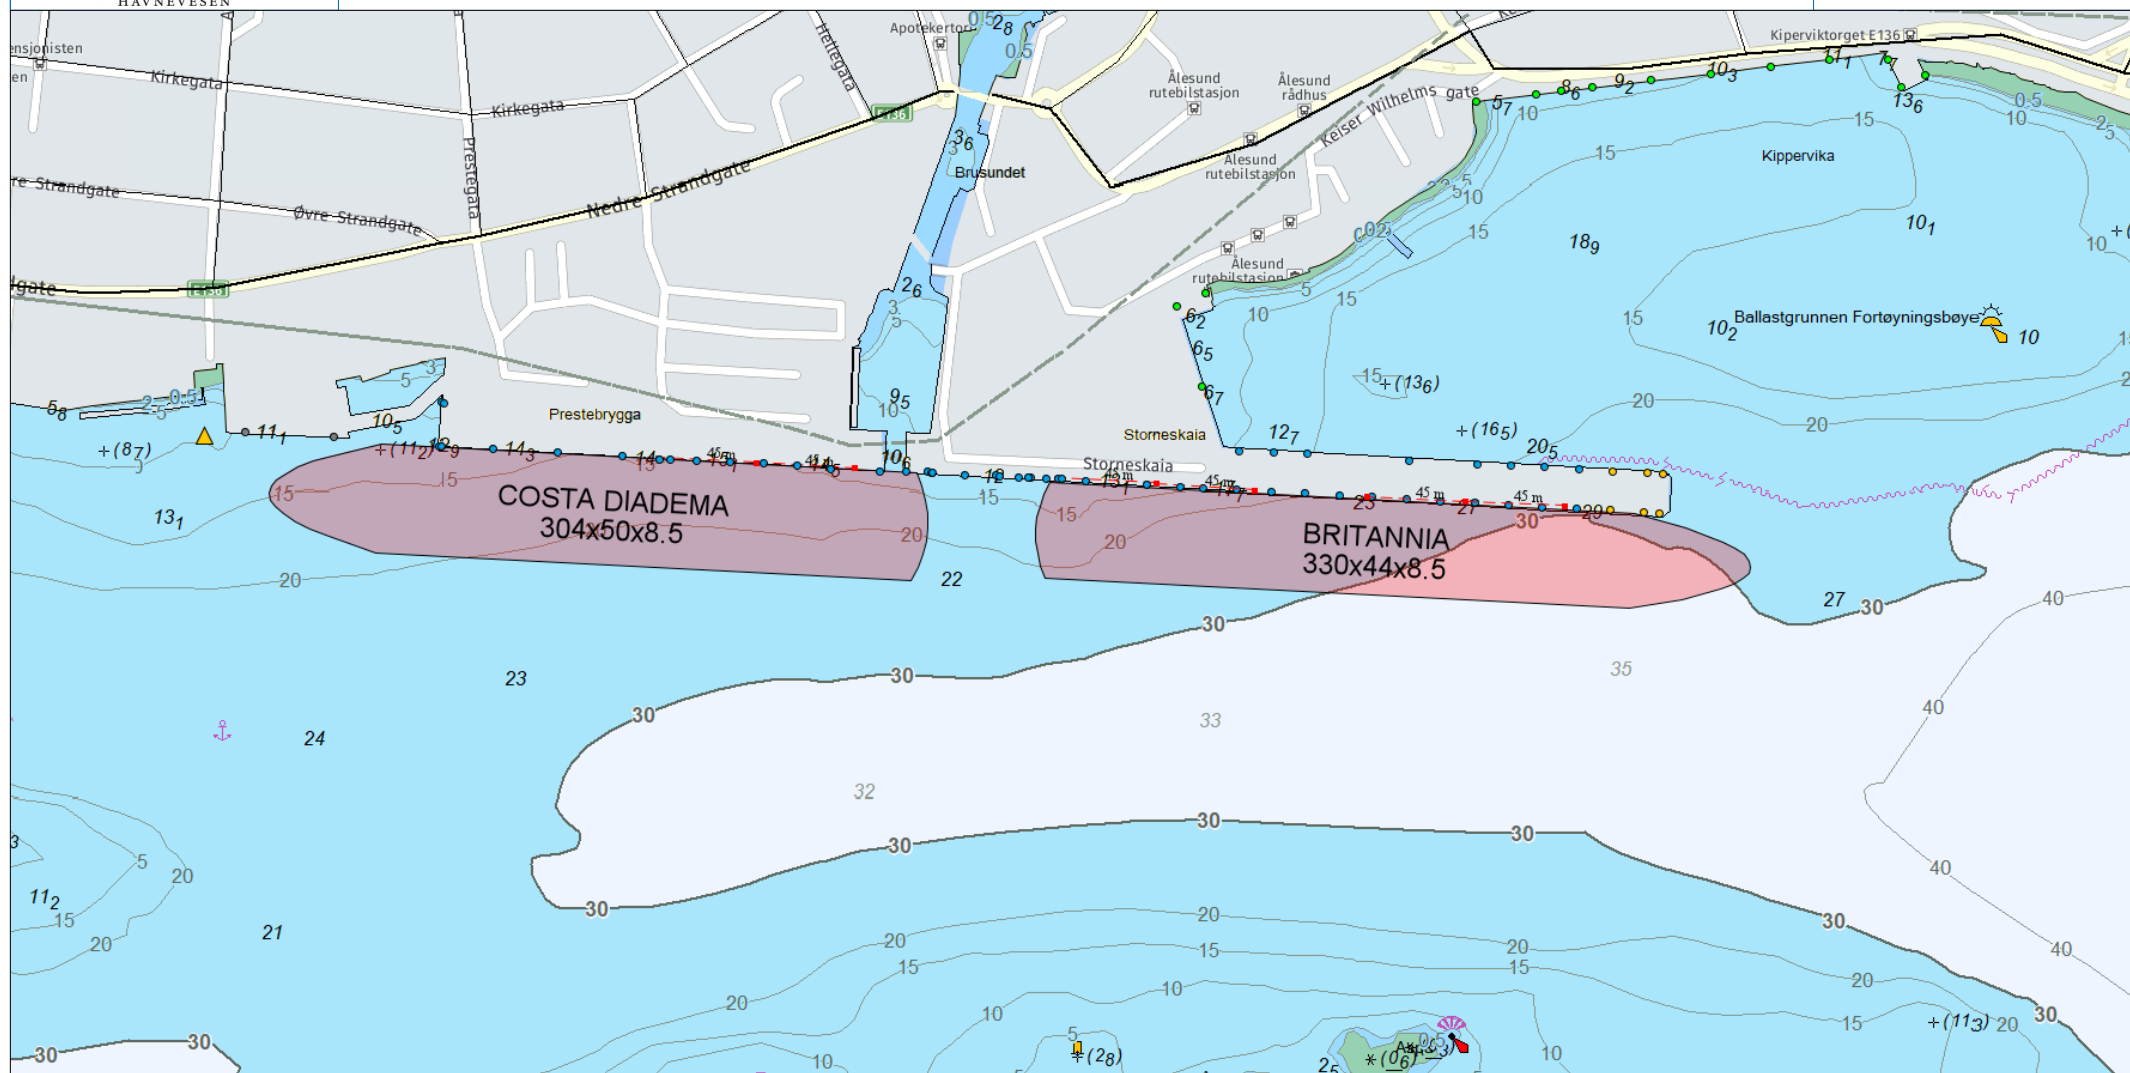

ÅLESUNDREGIONENS  
HAVNEVESEN

# Mooringplan

Port of Aalesund

● Bollard   
 ● Bollard 100t   
 ● Bollard 150t   
 ● Bollard 50t   
 ▲ Bouy 150t

Vessel	Bay	ETA	ETD
COSTA DIADEMA	Prestebrygga	26.05.2026 09:00:00	26.05.2026 17:00:00
BRITANNIA	Storneskaia	26.05.2026 07:00:00	26.05.2026 16:30:00