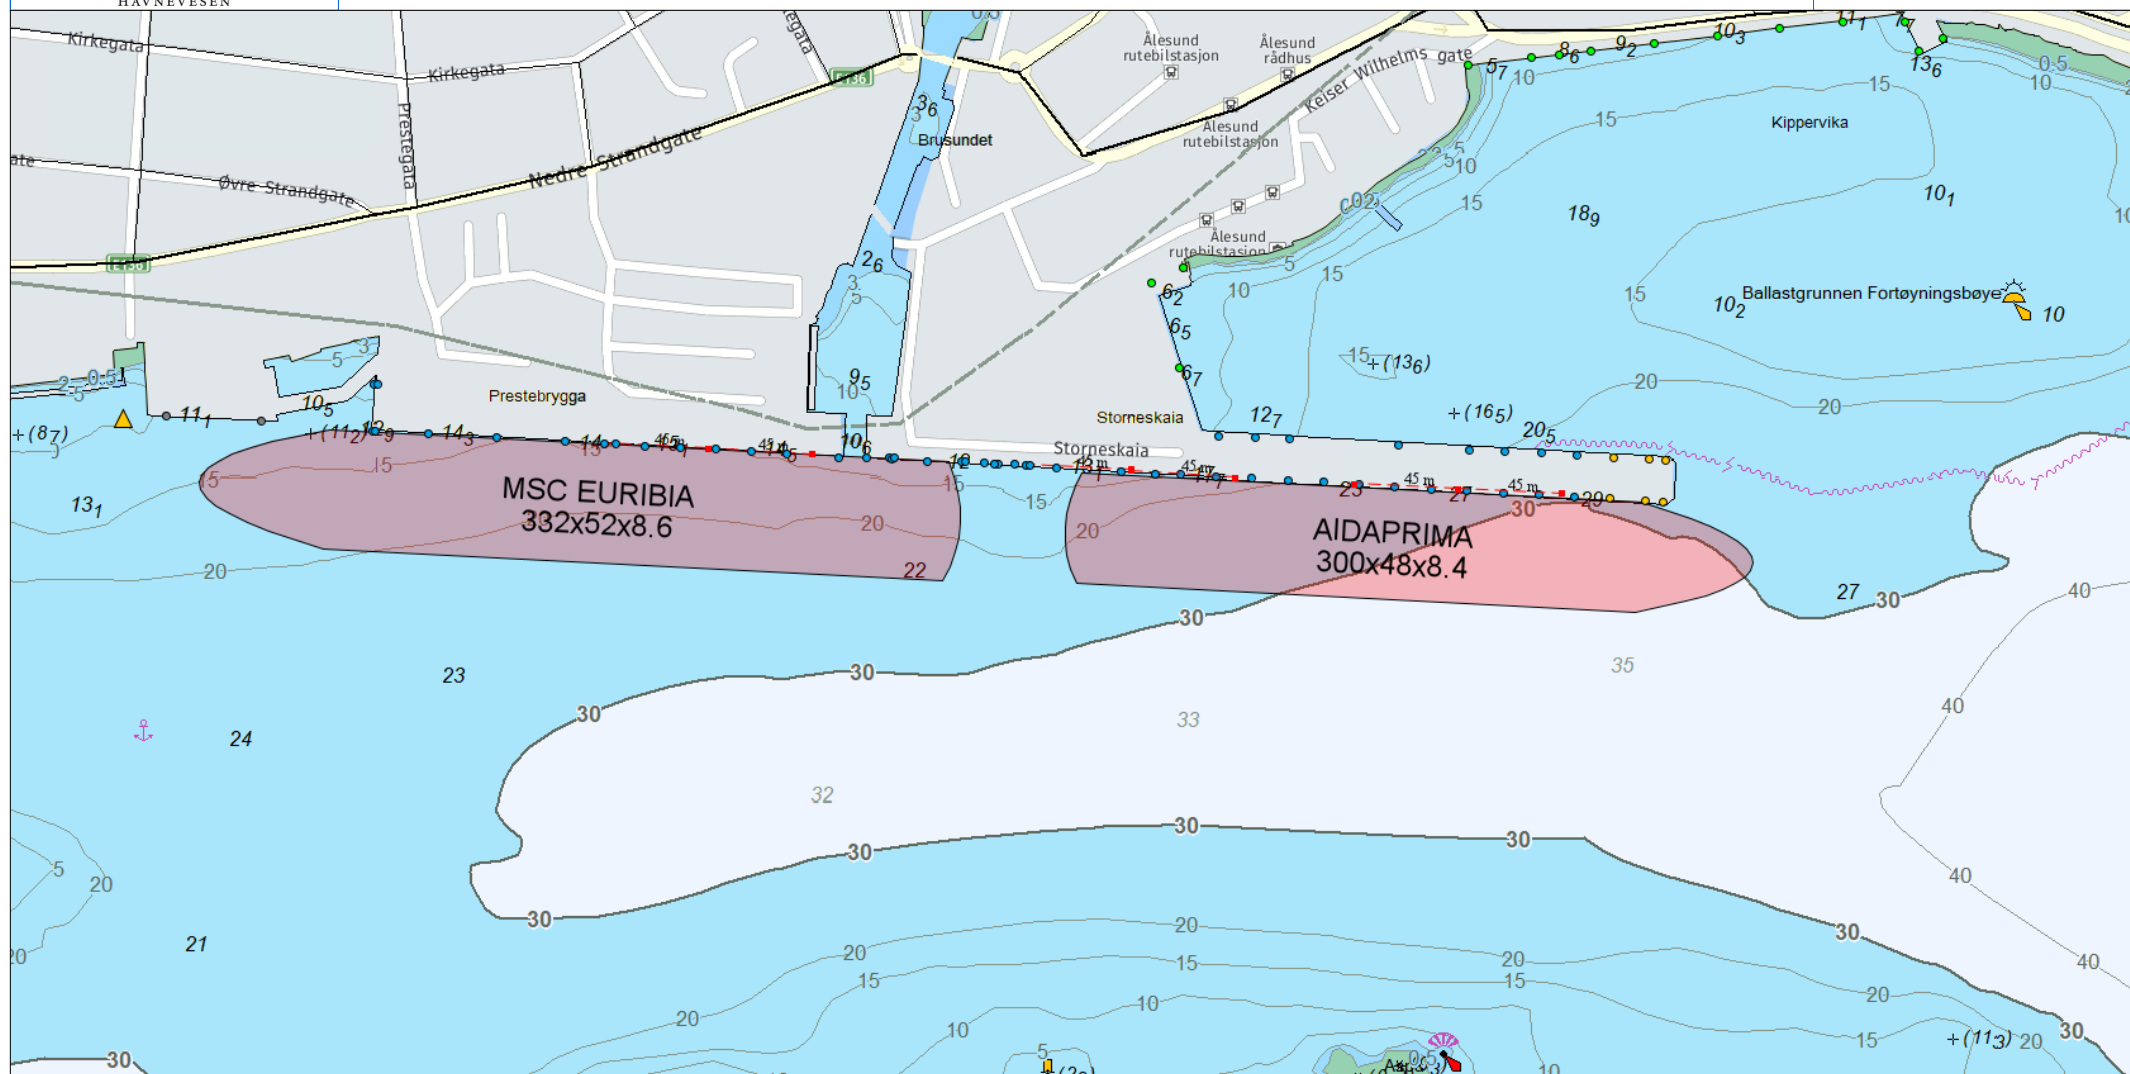

ÅLESUNDREGIONENS
HAVNEVESEN

Mooringplan

Port of Aalesund

● Bollard
 ● Bollard 100t
 ● Bollard 150t
 ● Bollard 50t
 ▲ Bouy 150t

Vessel	Bay	ETA	ETD
AIDAPRIMA	Stormeskaia	15.07.2026 11:00:00	15.07.2026 20:30:00
MSC EURIBIA	Prestebrygga	15.07.2026 07:00:00	15.07.2026 17:00:00