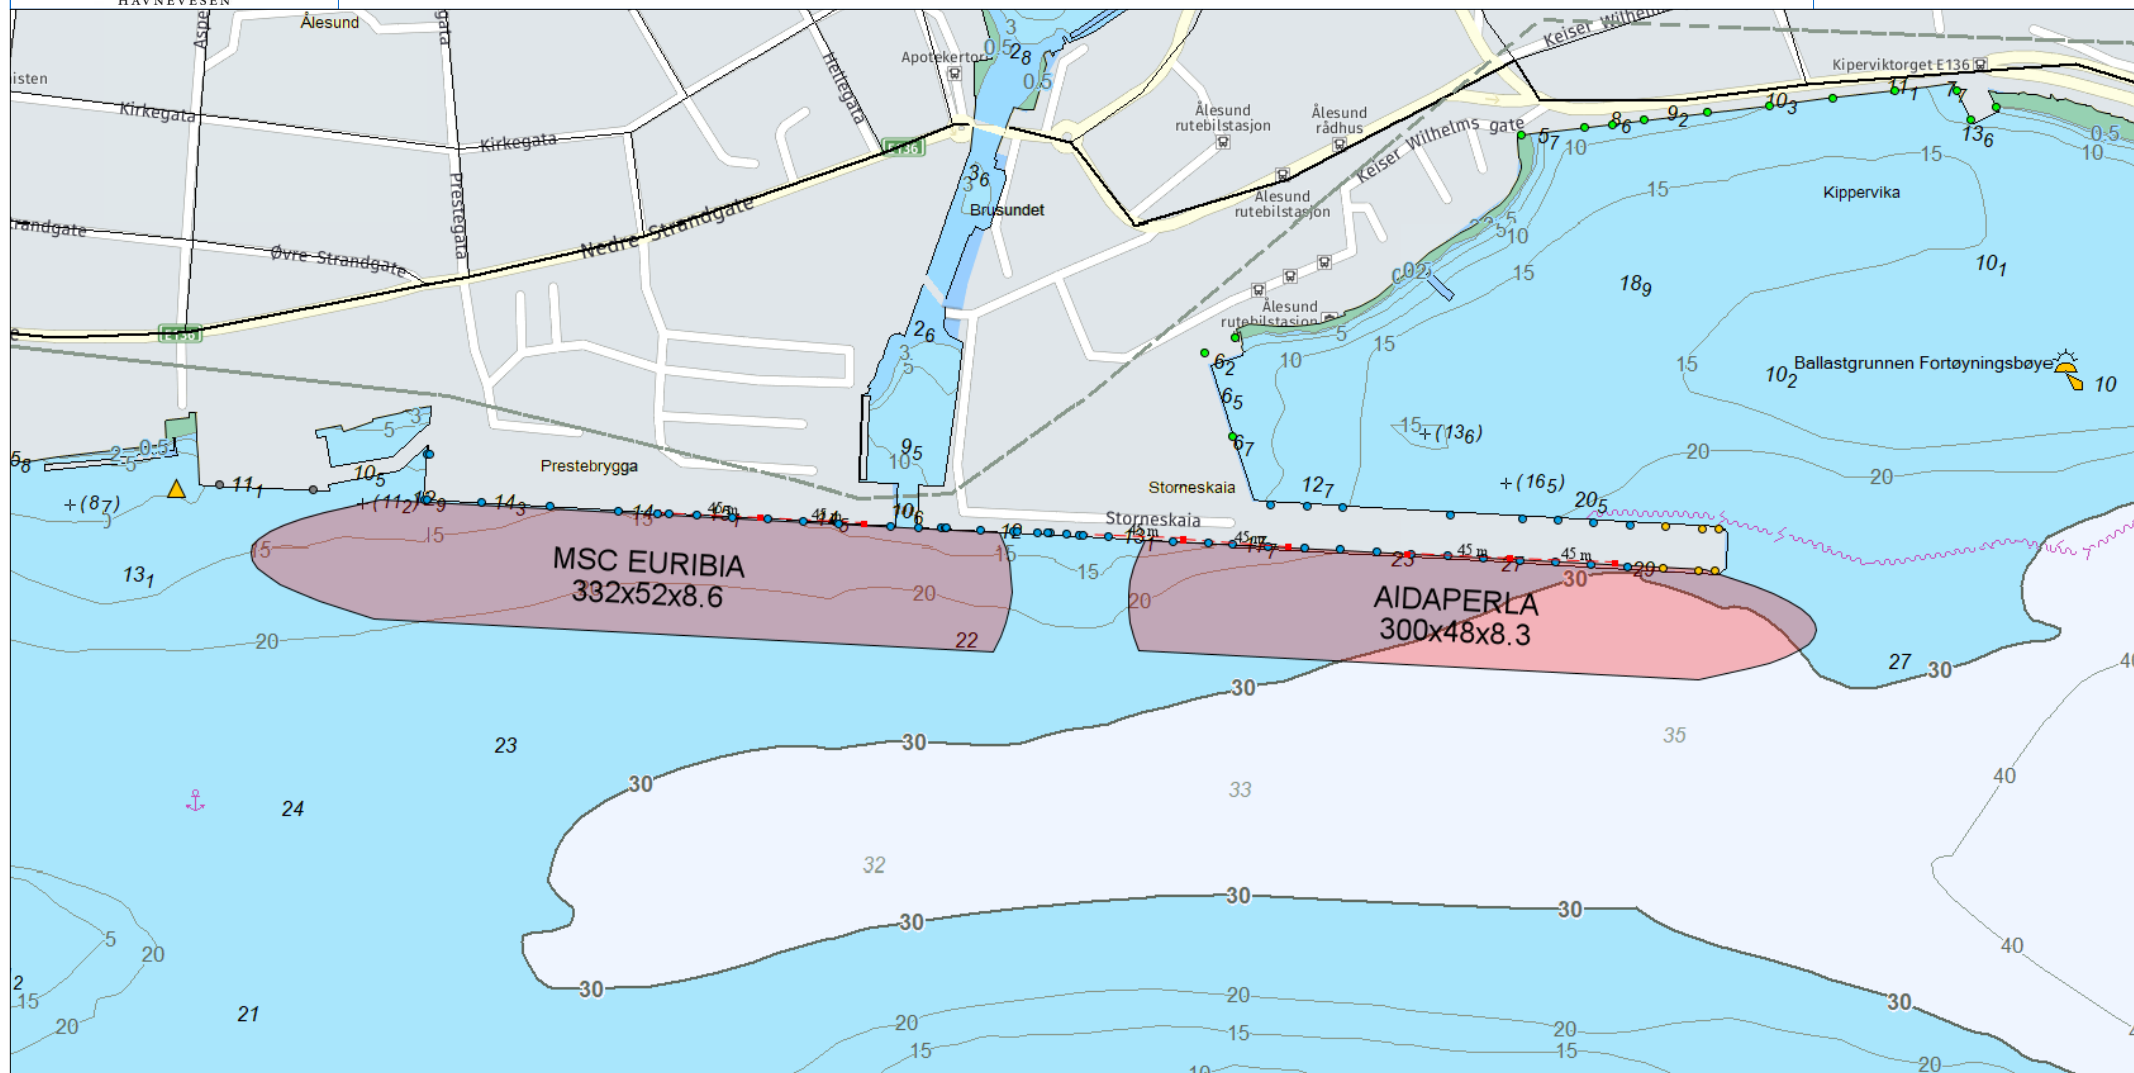

ÅLESUNDREGIONENS
HAVNEVESEN

Mooringplan

Port of Aalesund

● Bollard
 ● Bollard 100t
 ● Bollard 150t
 ● Bollard 50t
 ▲ Bouy 150t

Vessel	Bay	ETA	ETD
AIDAPERLA	Stormeskaia	22.07.2026 07:00:00	22.07.2026 16:00:00
MSC EURIBIA	Prestebrygga	22.07.2026 07:00:00	22.07.2026 17:00:00