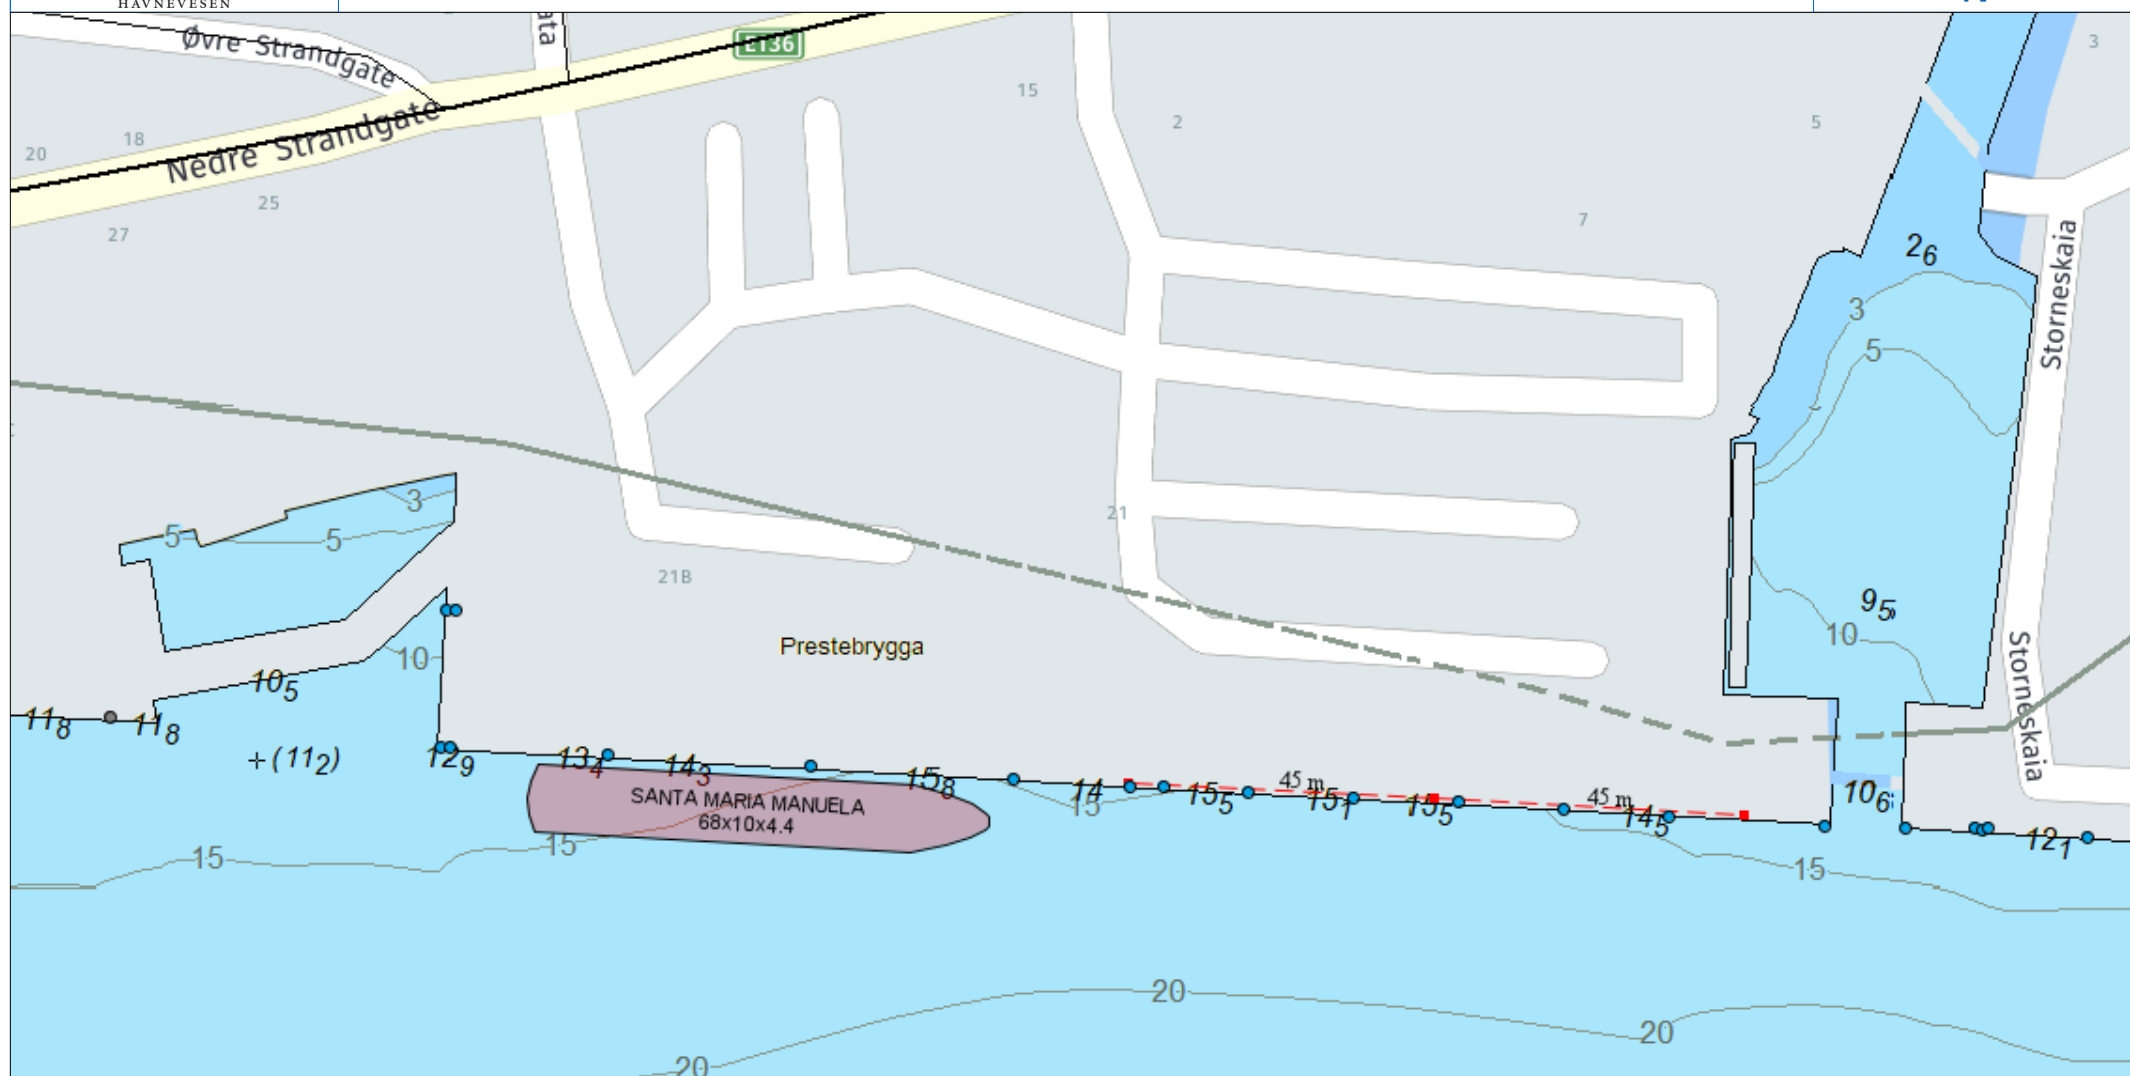

ÅLESUNDREGIONENS
HAVNEVESEN

Mooringplan

Port of Aalesund

Bollard
 Bollard 100t
 Bollard 150t
 Bollard 50t
 Bouy 150t

Vessel	Bay	ETA	ETD
SANTA MARIA MANUELA	Prestebrygga	29.05.2026 08:00:00	31.05.2026 07:00:00
SEADREAM II	Storneskaia	29.05.2026 20:00:00	30.05.2026 14:00:00
BOLETTE	Storneskaia	30.05.2026 09:00:00	30.05.2026 22:00:00