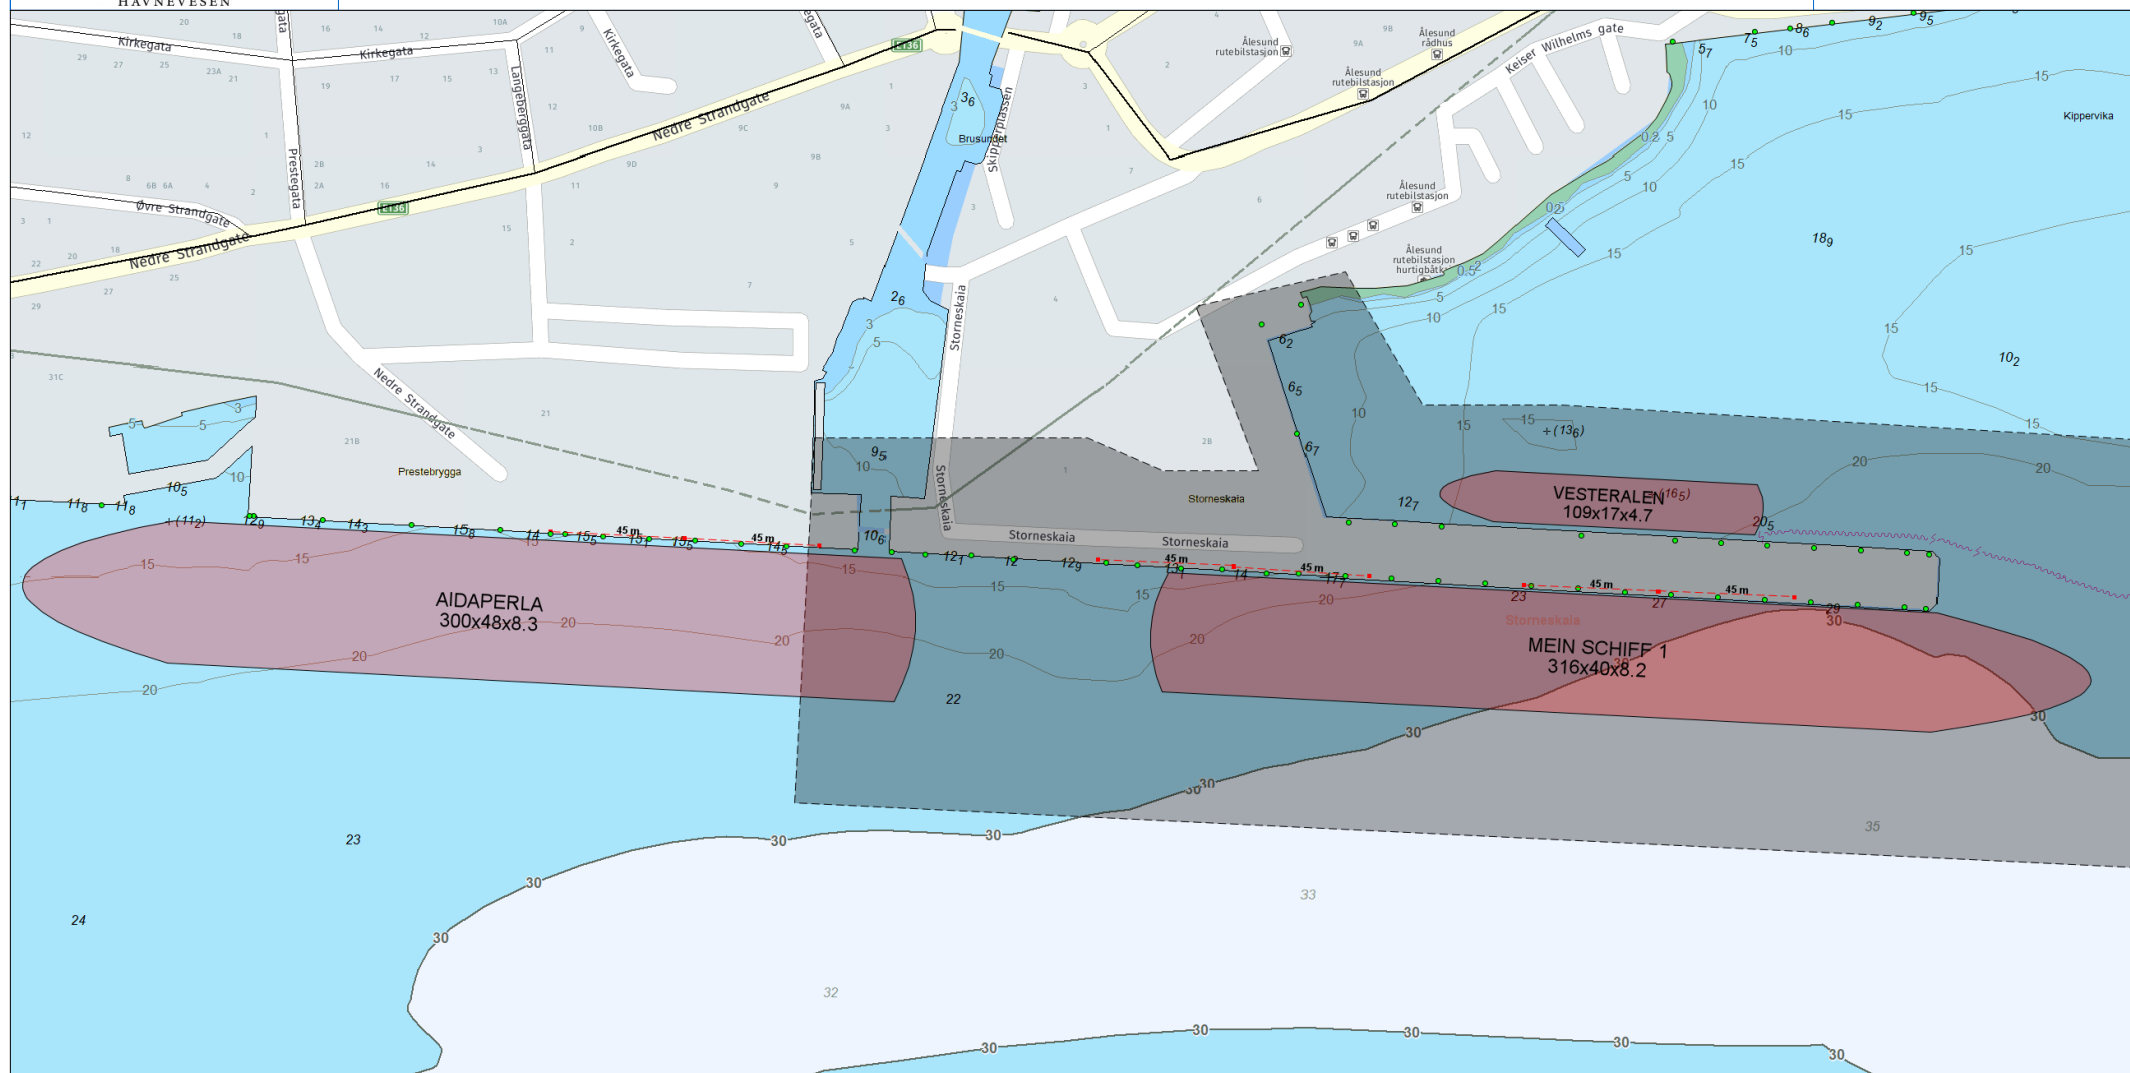

ÅLESUNDREGIONENS
HAVNEVESEN

Mooringplan

Port of Aalesund

Bollard

Vessel	Bay	ETA	ETD
VESTERALEN	Storneskaia	25.09.2023 09:30:00	25.09.2023 10:30:00
MEIN SCHIFF 1	Storneskaia	25.09.2023 08:00:00	25.09.2023 18:00:00
AMADEA	Skansekaia Nord	25.09.2023 08:00:00	25.09.2023 12:00:00
AIDAPERLA	Prestebrygga	25.09.2023 08:00:00	25.09.2023 13:30:00