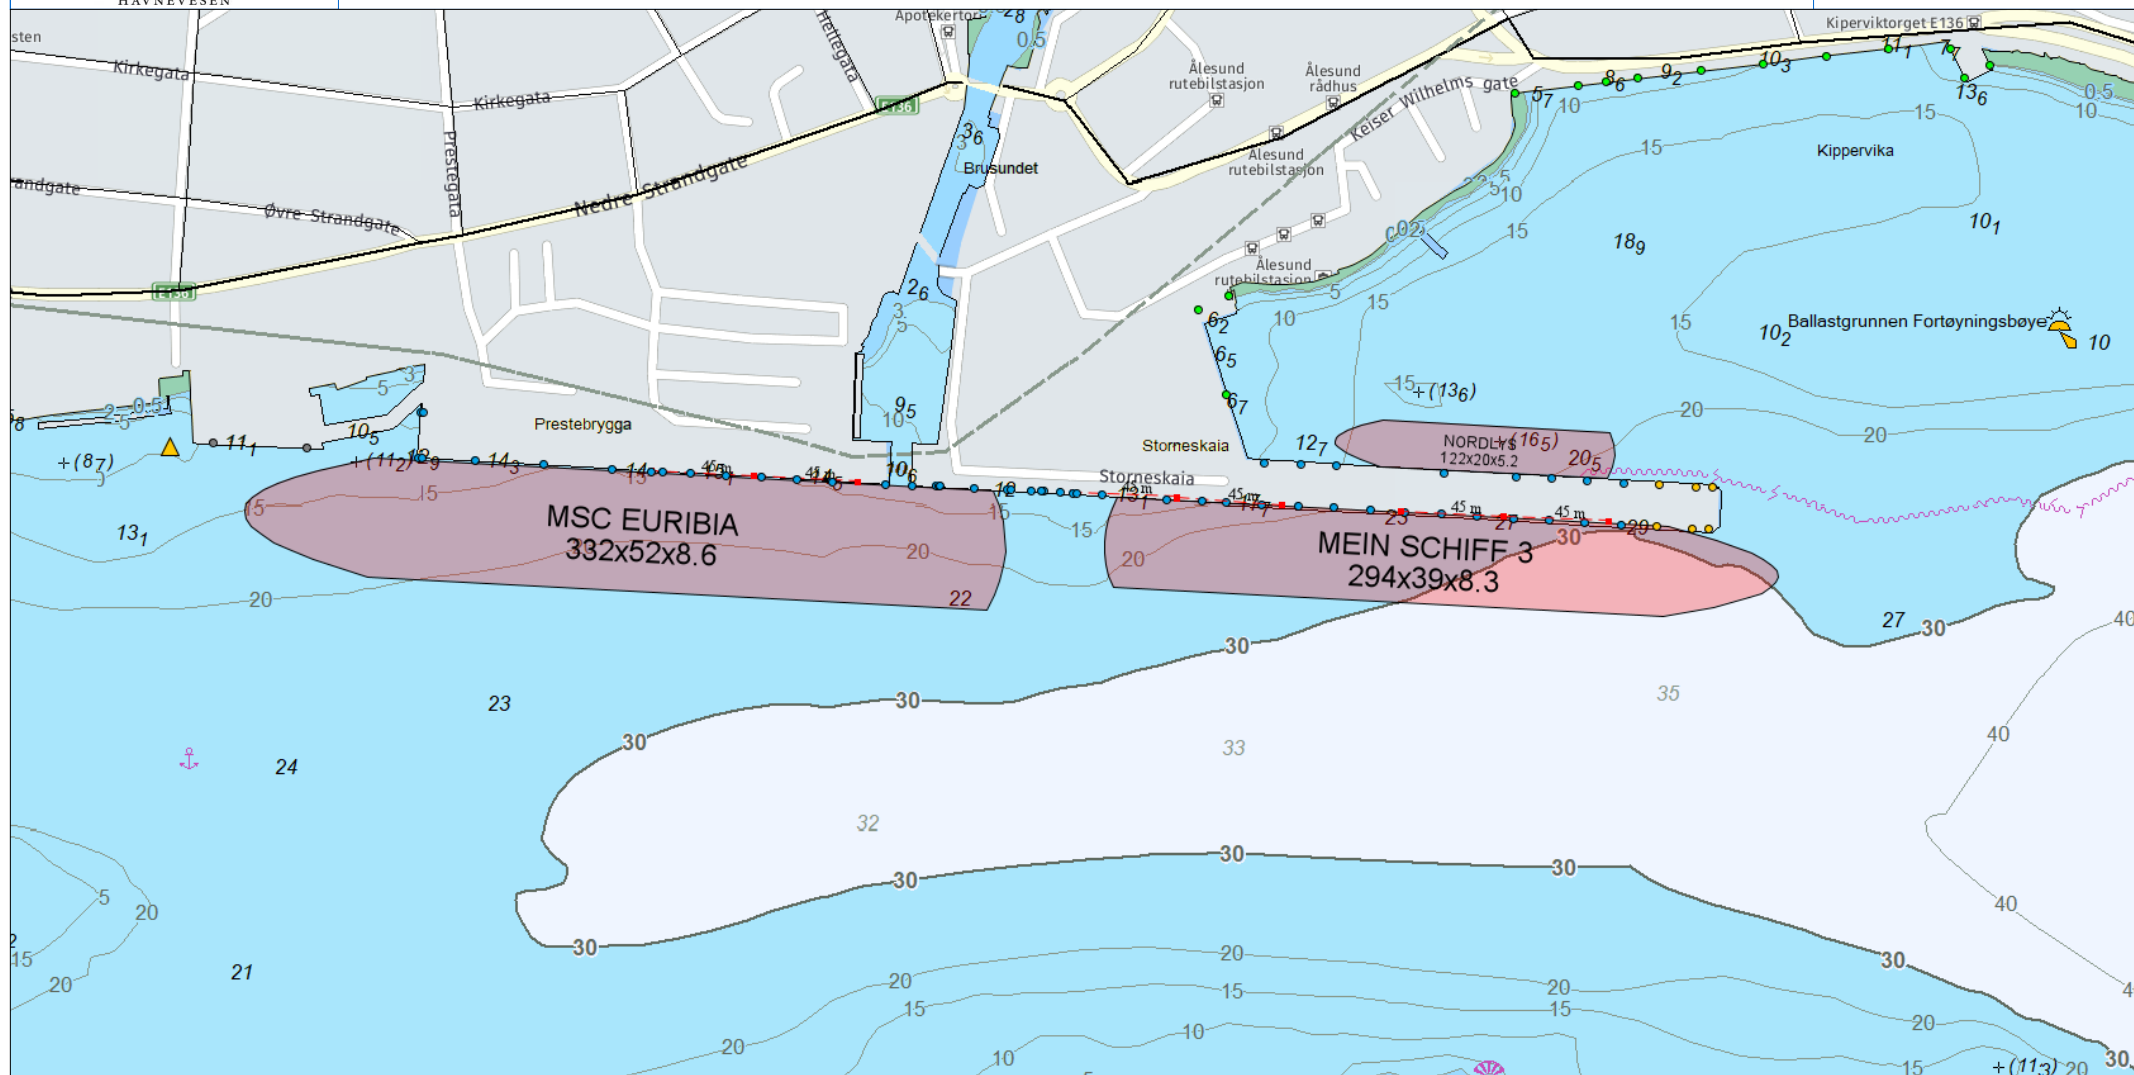

ÅLESUNDREGIONENS  
HAVNEVESEN

# Mooringplan

Port of Aalesund

| Vessel        | Bay             | ETA                 | ETD                 |
|---------------|-----------------|---------------------|---------------------|
| MEIN SCHIFF 3 | Stormeskaia     | 24.06.2026 07:30:00 | 24.06.2026 22:00:00 |
| SILVER DAWN   | Skansekaia Nord | 24.06.2026 08:00:00 | 24.06.2026 17:00:00 |
| NORDLYS       | Stormeskaia     | 24.06.2026 09:45:00 | 24.06.2026 10:00:00 |
| MSC EURIBIA   | Prestebrygga    | 24.06.2026 07:00:00 | 24.06.2026 17:00:00 |