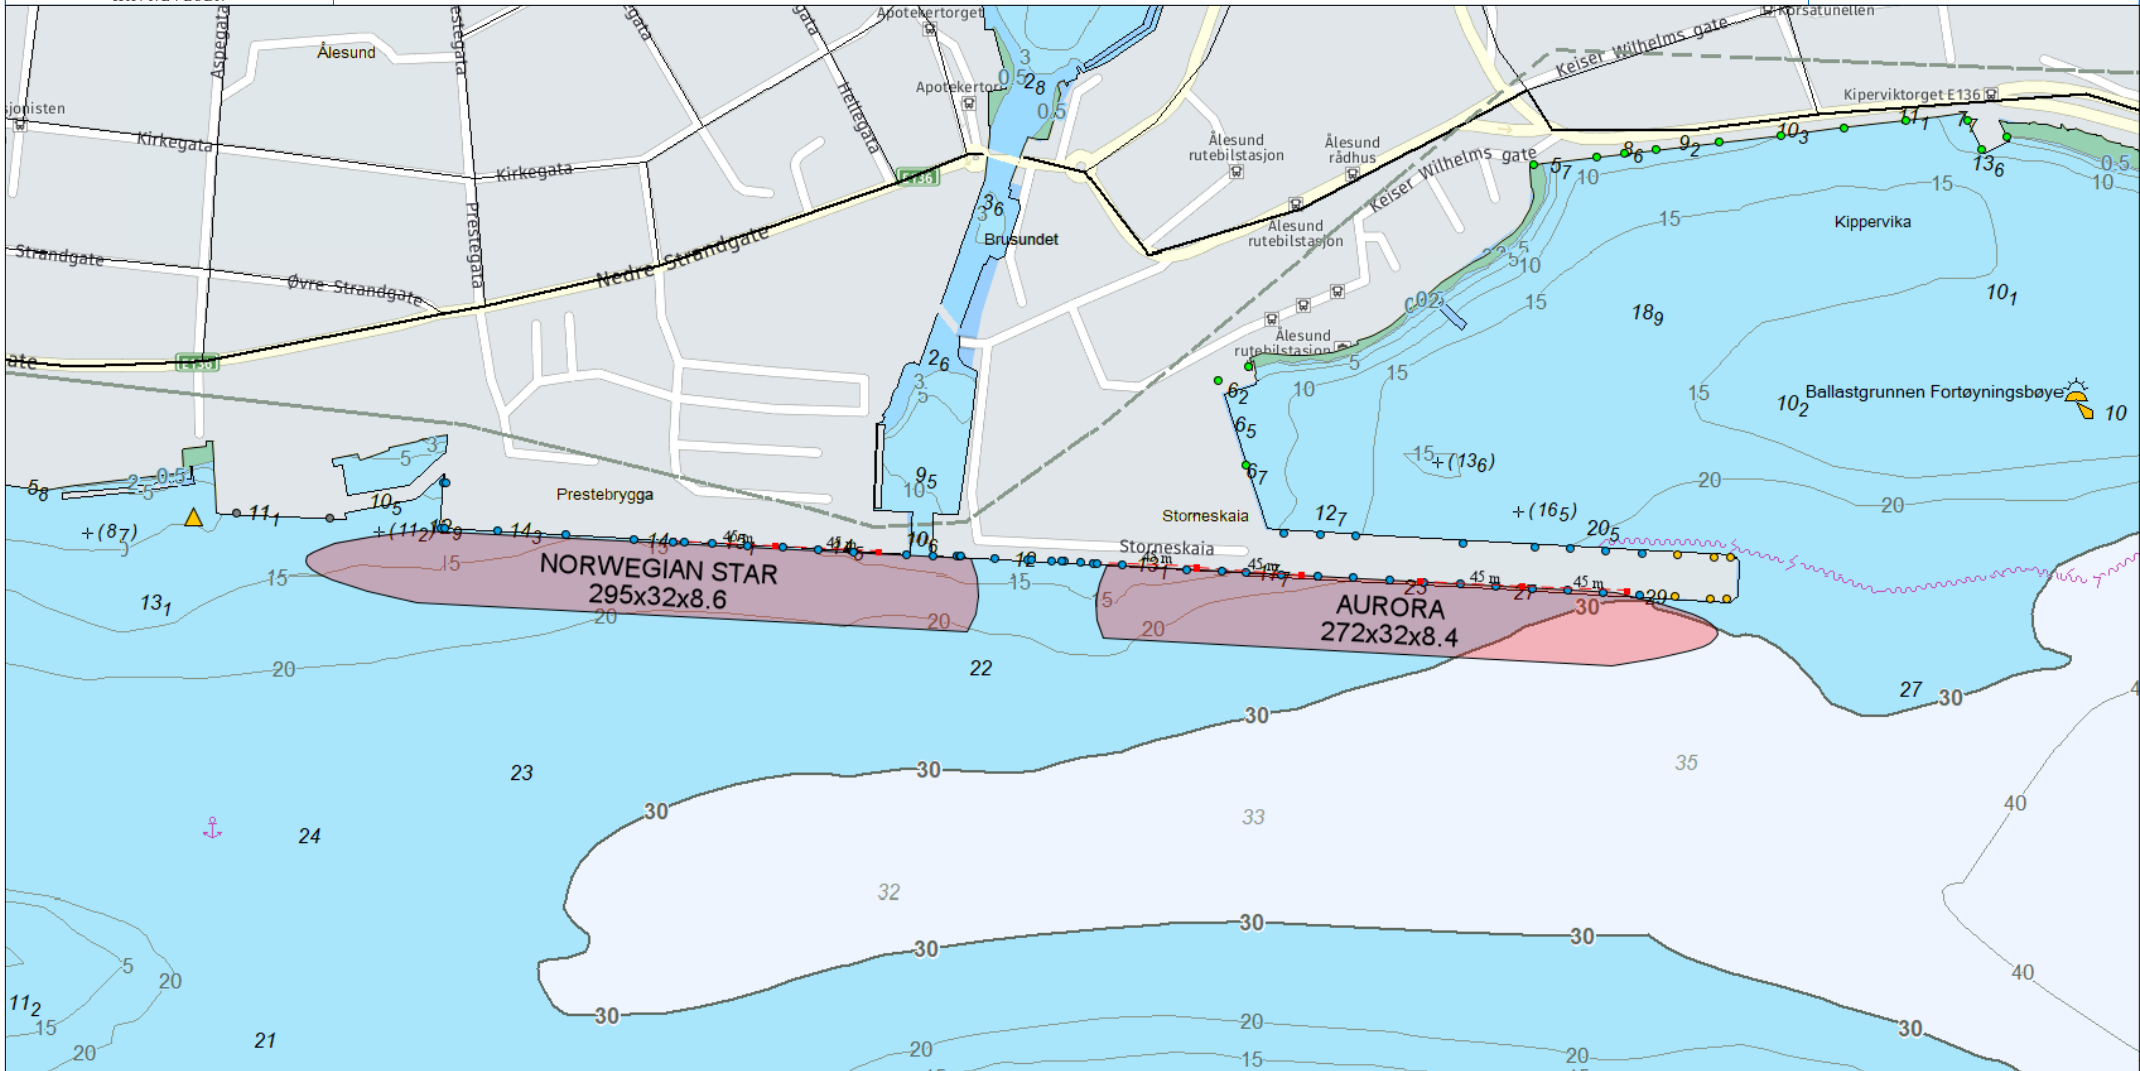

ÅLESUNDREGIONENS  
HAVNEVESEN

# Mooringplan

## Port of Aalesund

<span style="color: green;">●</span> Bollard <span style="color: blue;">●</span> Bollard 100t <span style="color: yellow;">●</span> Bollard 150t <span style="color: grey;">●</span> Bollard 50t <span style="color: yellow;">▲</span> Bouy 150t			
Vessel	Bay	ETA	ETD
NORWEGIAN STAR	Prestebrygga	06.06.2026 07:00:00	06.06.2026 17:00:00
AURORA	Storneskaia	06.06.2026 08:00:00	06.06.2026 18:00:00