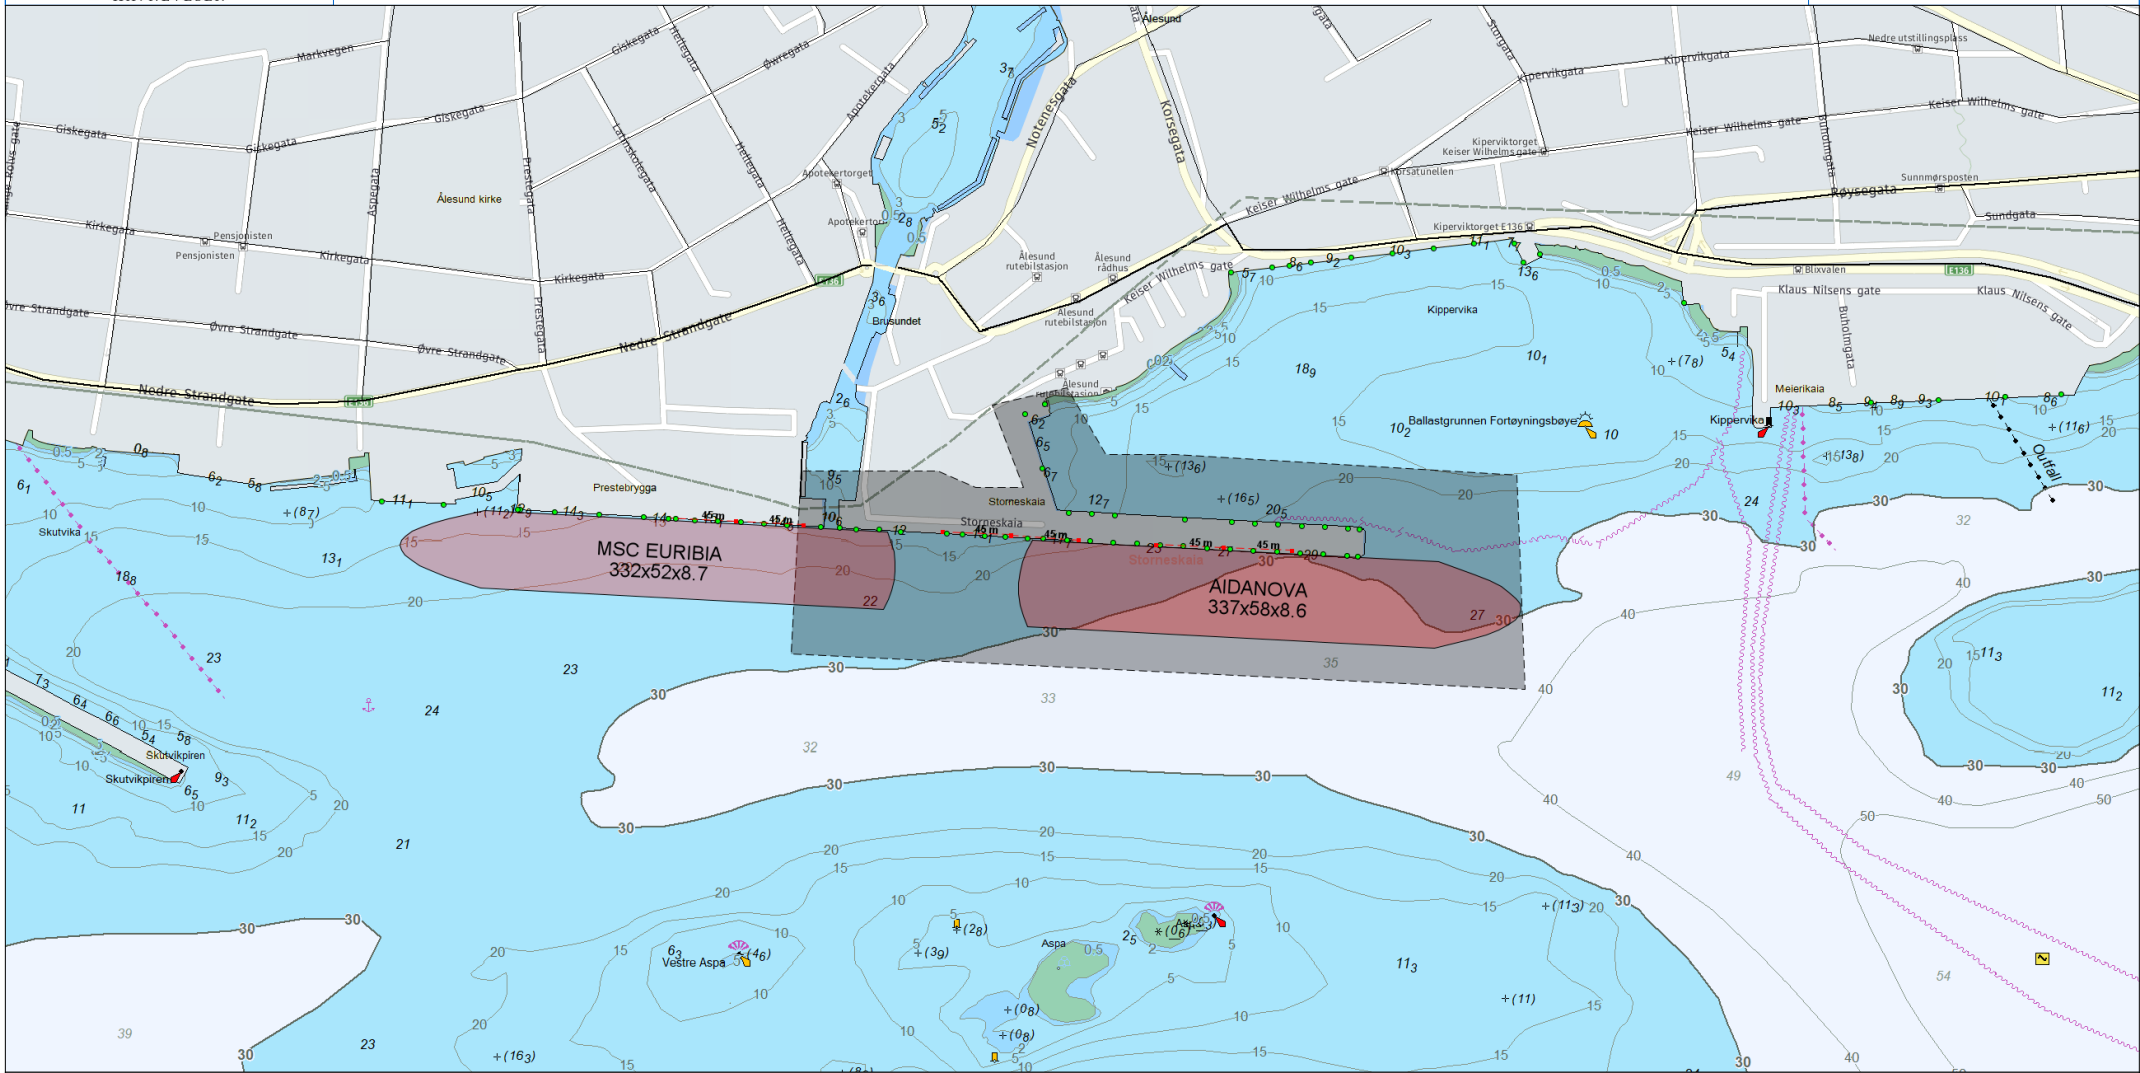

ÅLESUNDREGIONENS  
HAVNEVESEN

# Mooringplan

## Port of Aalesund

Bollard

Vessel	Bay	ETA	ETD
AIDANOVA	Stormeskaia	09.08.2023 07:00:00	09.08.2023 16:30:00
MSC EURIBIA	Prestebrygga	09.08.2023 07:00:00	09.08.2023 17:00:00