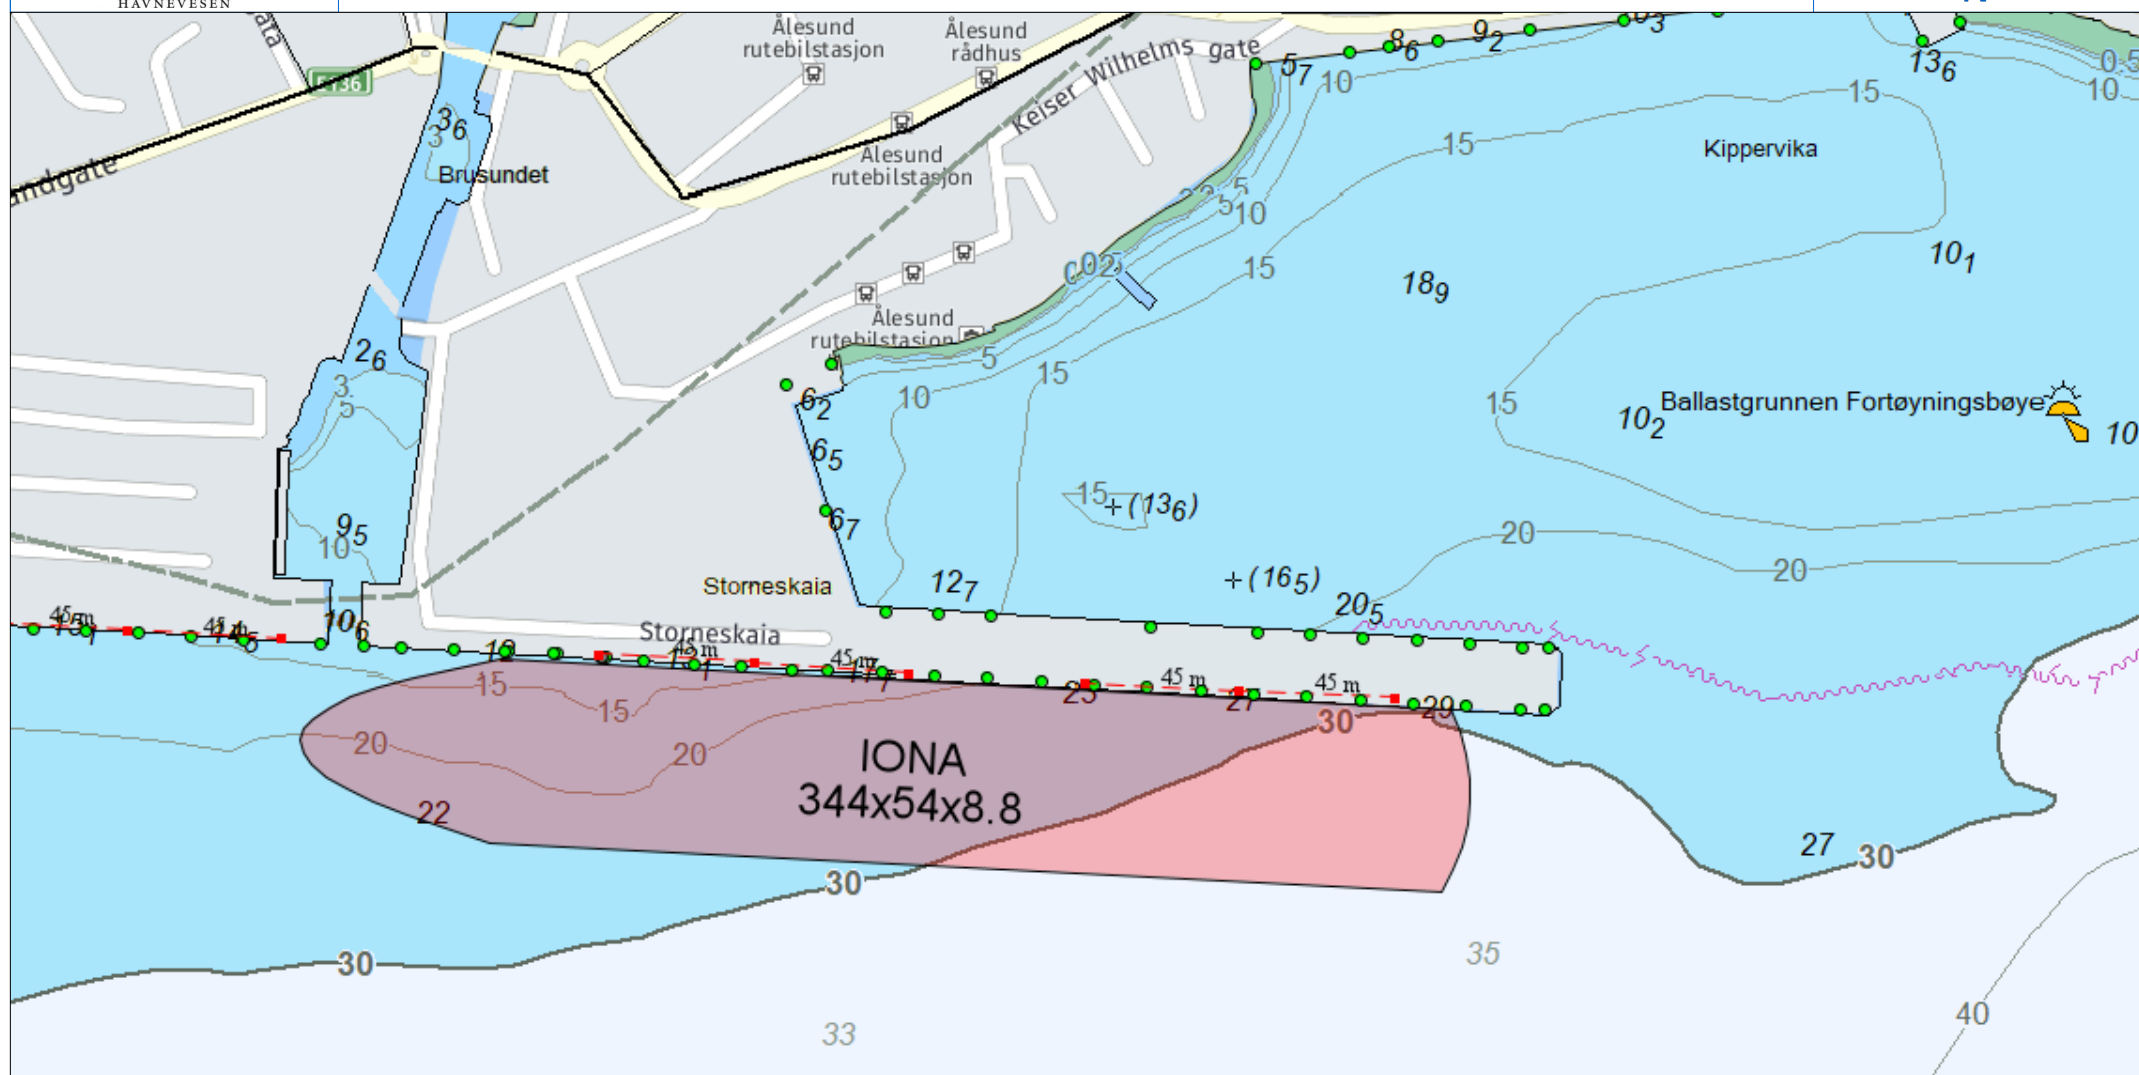

ÅLESUNDREGIONENS
HAVNEVESEN

Mooringplan

Port of Aalesund

Bollard
 Bollard 50t

| Vessel | Bay | ETA | ETD |
|--------|-------------|---------------------|---------------------|
| IONA | Storneskaia | 23.04.2025 08:05:00 | 23.04.2025 18:05:00 |