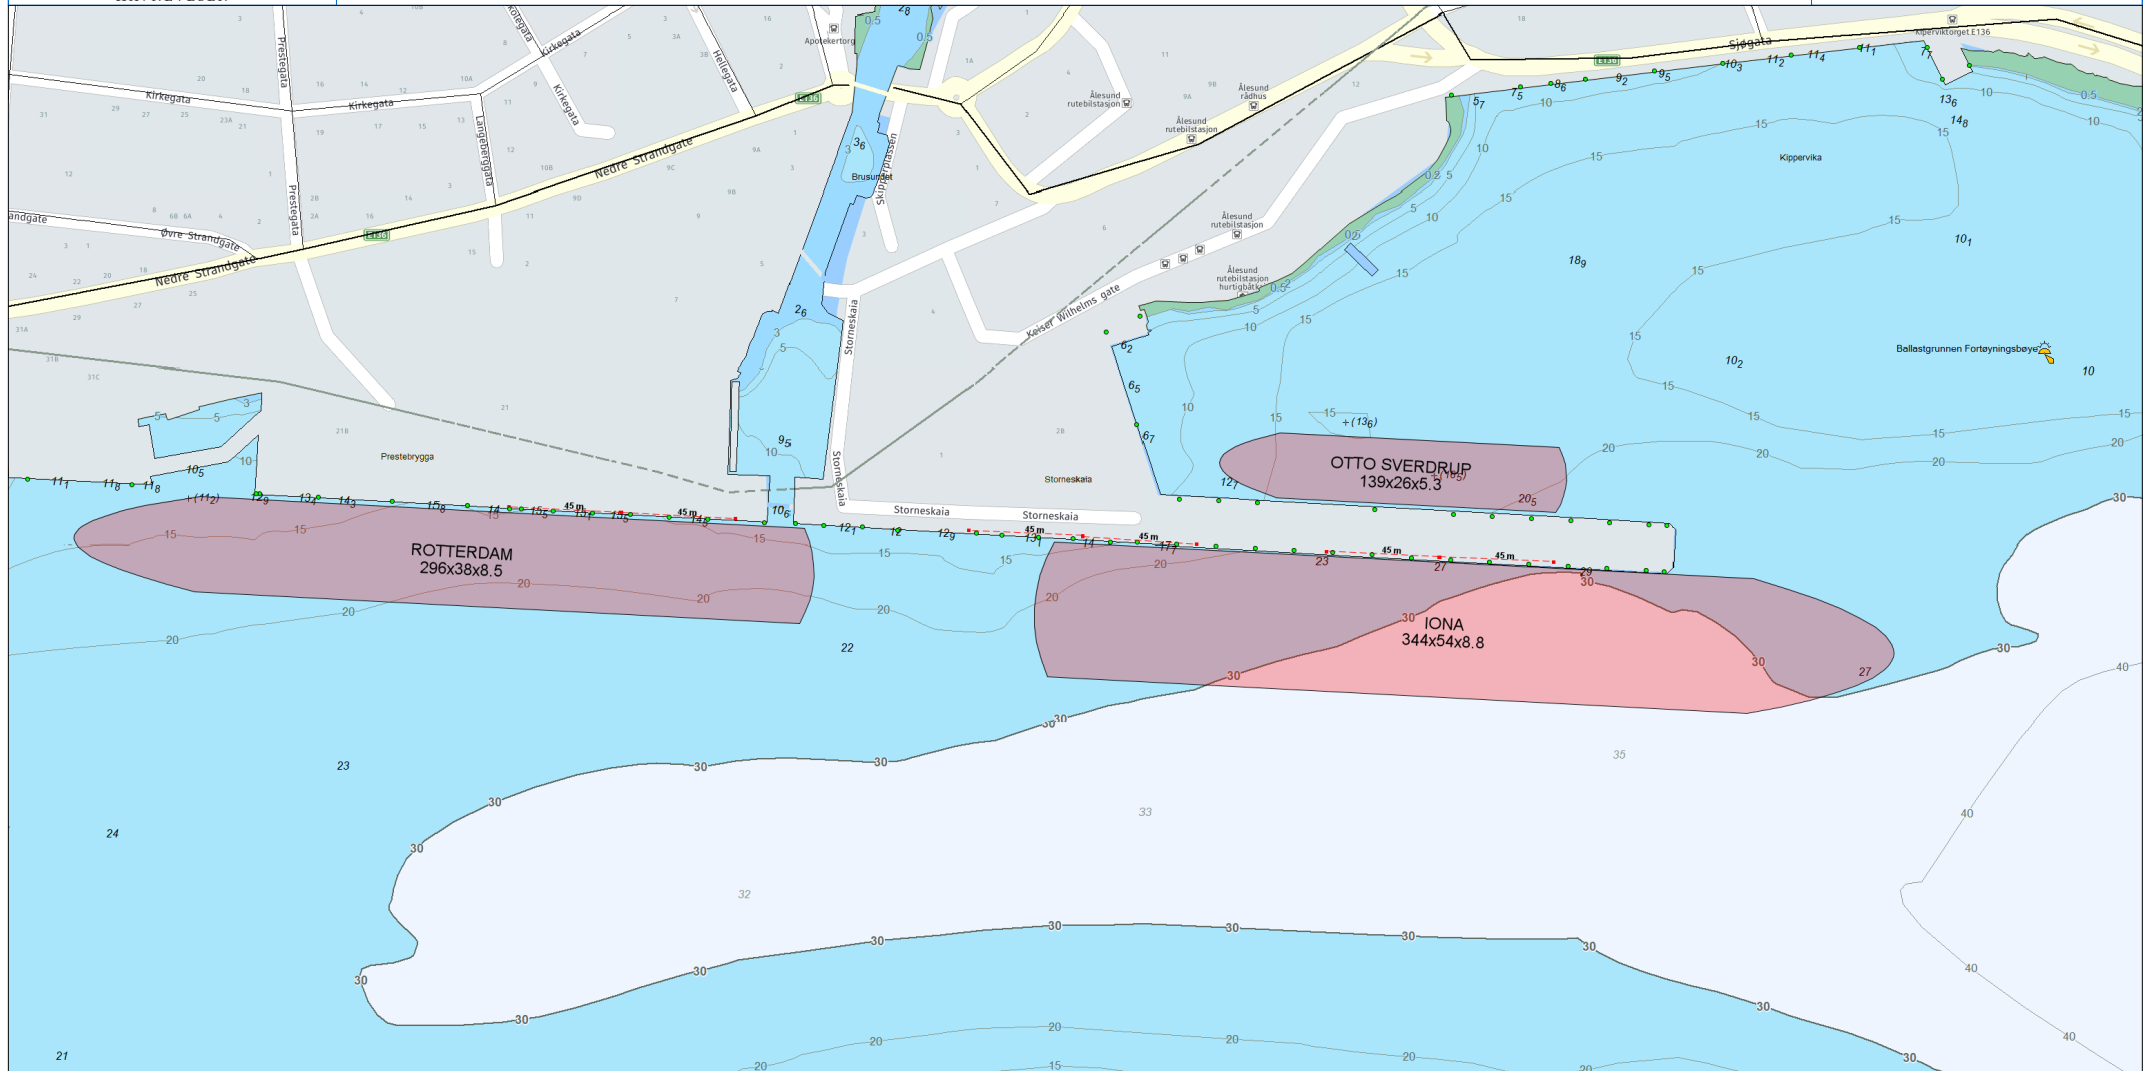

ÅLESUNDREGIONENS
HAVNEVESEN

Mooringplan

Port of Aalesund

Bollard

Vessel	Bay	ETA	ETD
IONA	Storneskaia	20.06.2023 09:00:00	20.06.2023 18:00:00
INVICTUS	Skansekaia vest og syd	16.06.2023 08:00:00	22.06.2023 20:00:00
ROTTERDAM	Prestebrygga	20.06.2023 08:00:00	20.06.2023 17:00:00
OTTO SVERDRUP	Storneskaia	20.06.2023 10:00:00	20.06.2023 18:00:00