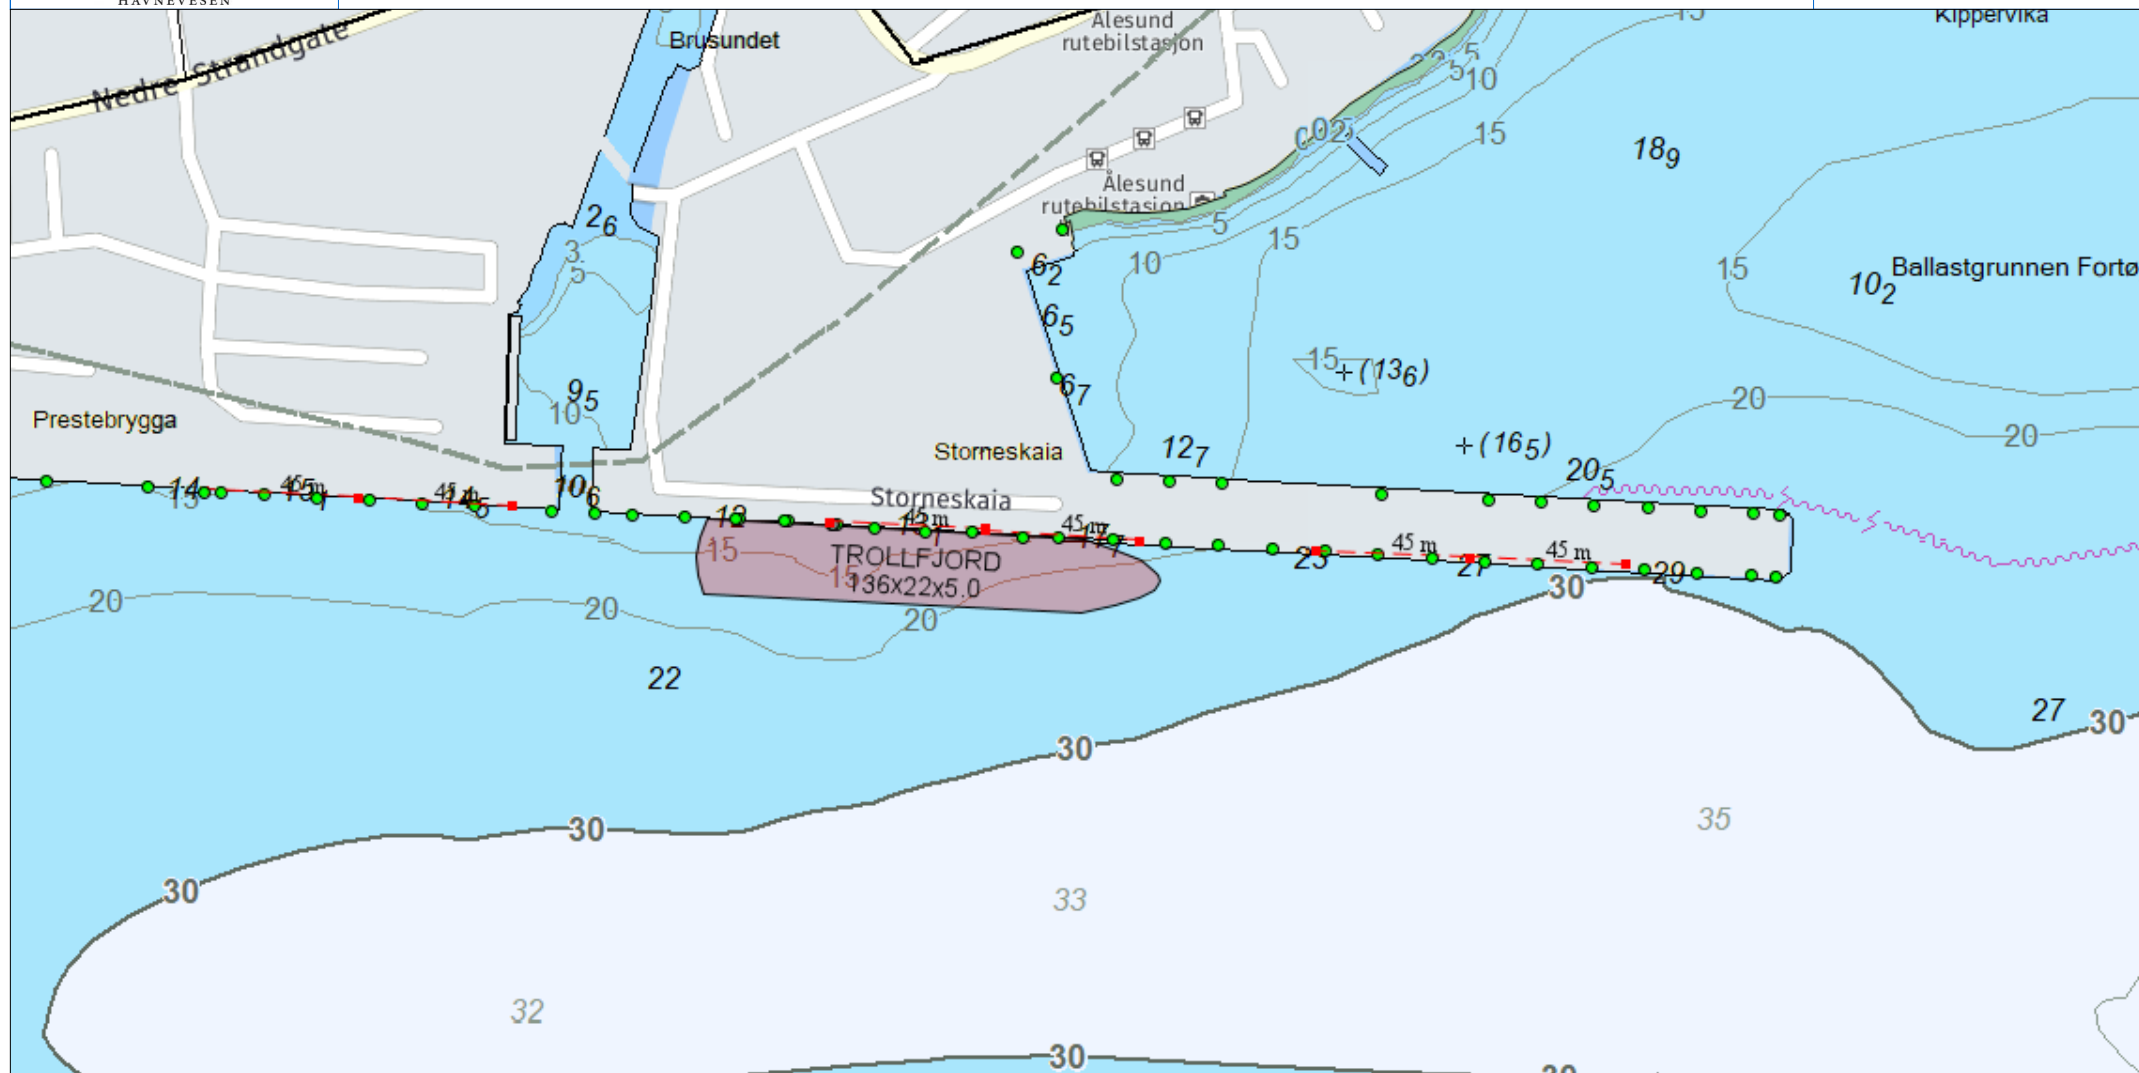

ÅLESUNDREGIONENS  
HAVNEVESEN

# Mooringplan

## Port of Aalesund

Kippervika

● Bollard     
  Bollard 50t

Vessel	Bay	ETA	ETD
TROLLFJORD	Storneskaia	12.04.2025 10:00:00	12.04.2025 14:00:00