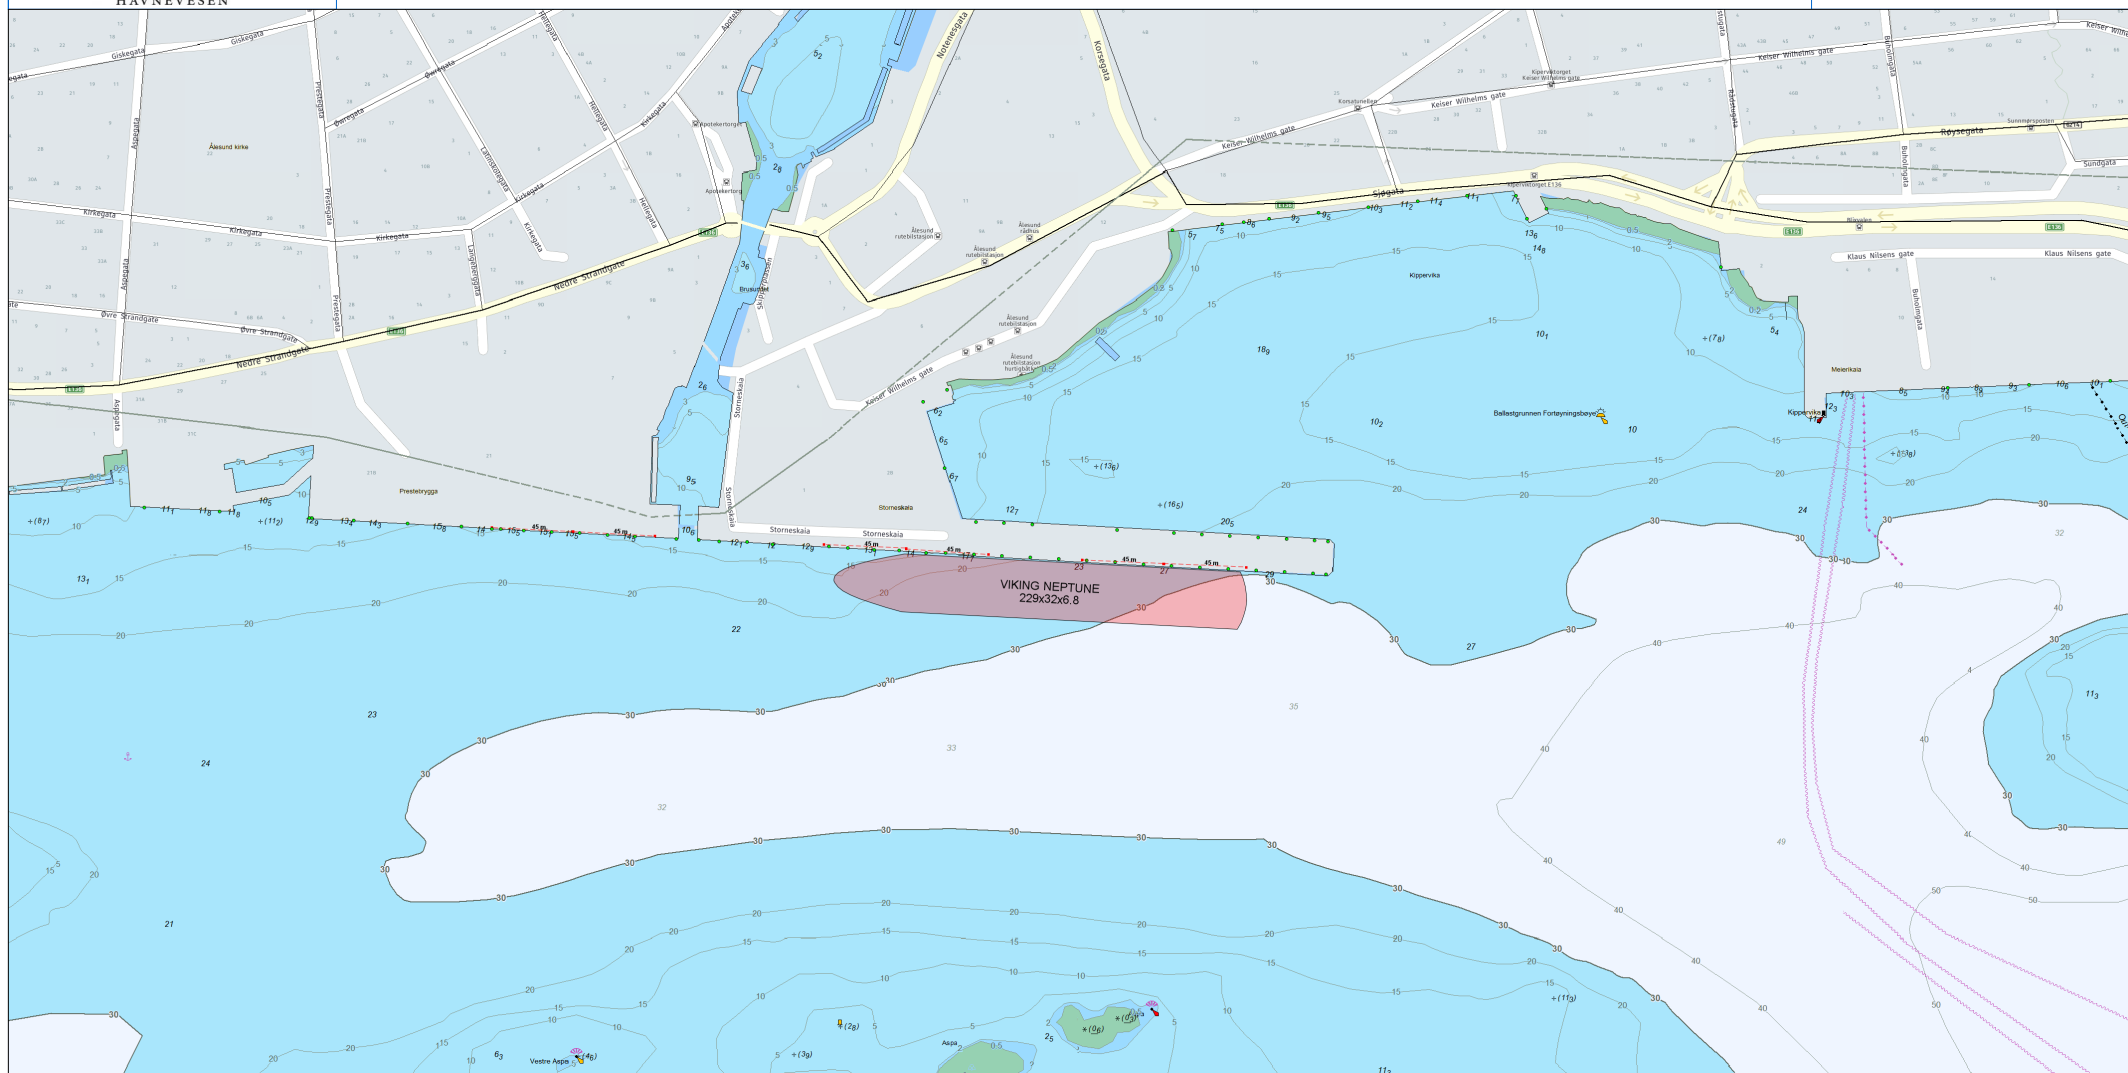

ÅLESUNDREGIONENS
HAVNEVESEN

Mooringplan

Port of Aalesund

Vessel	Bay	ETA	ETD
VIKING NEPTUNE	Storneskaia	25.05.2023 08:00:00	25.05.2023 18:00:00