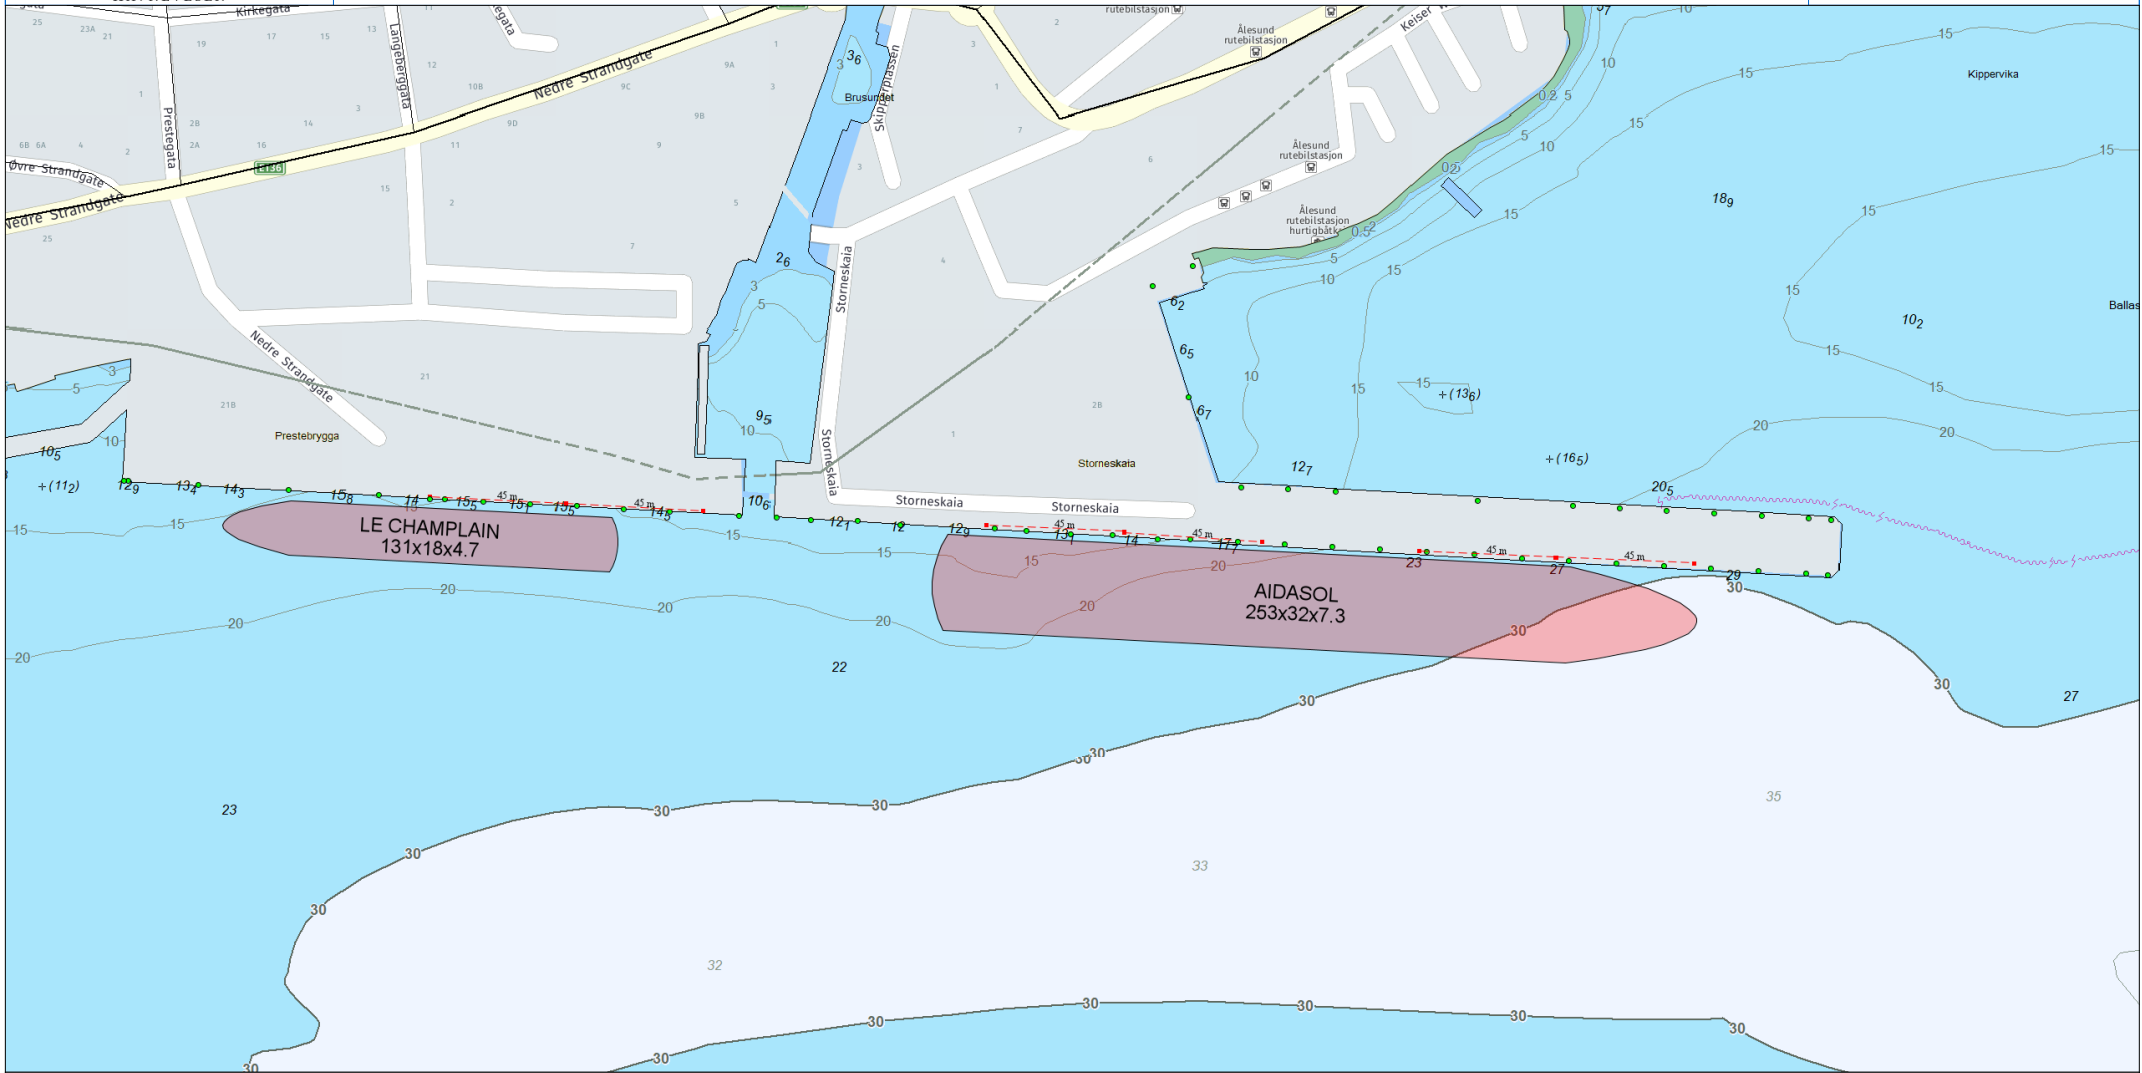

ÅLESUNDREGIONENS
HAVNEVESEN

Mooringplan

Port of Aalesund

 Bollard

| Vessel | Bay | ETA | ETD |
|--------------|--------------|---------------------|---------------------|
| AIDASOL | Storneskaia | 21.07.2024 08:00:00 | 21.07.2024 18:00:00 |
| LE CHAMPLAIN | Prestebrygga | 21.07.2024 12:45:00 | 21.07.2024 20:15:00 |