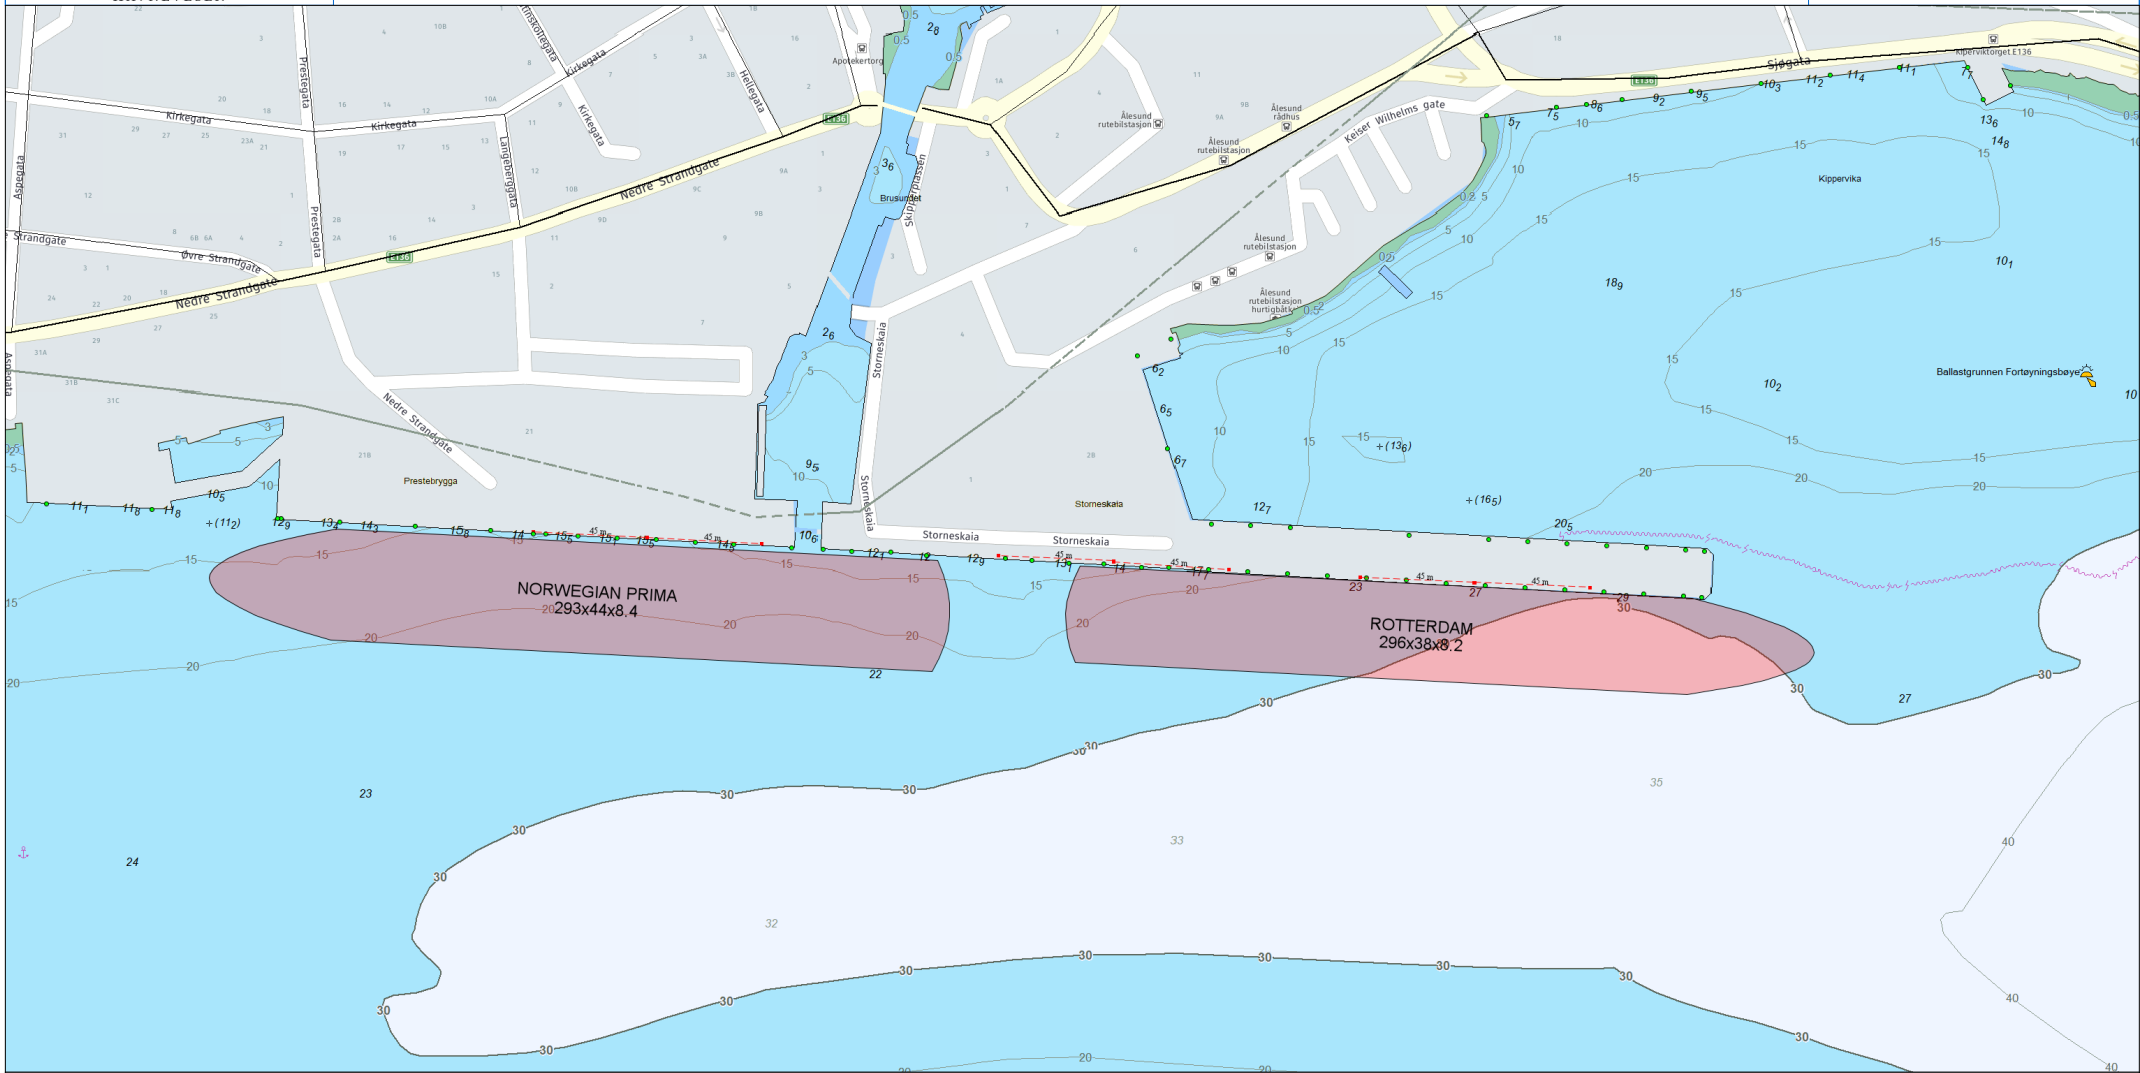

ÅLESUNDREGIONENS  
HAVNEVESEN

# Mooringplan

## Port of Aalesund

Bollard

Vessel	Bay	ETA	ETD
ROTTERDAM	Storneskaia	28.05.2024 08:00:00	28.05.2024 16:00:00
NORWEGIAN PRIMA	Prestebrygga	28.05.2024 08:00:00	28.05.2024 18:00:00