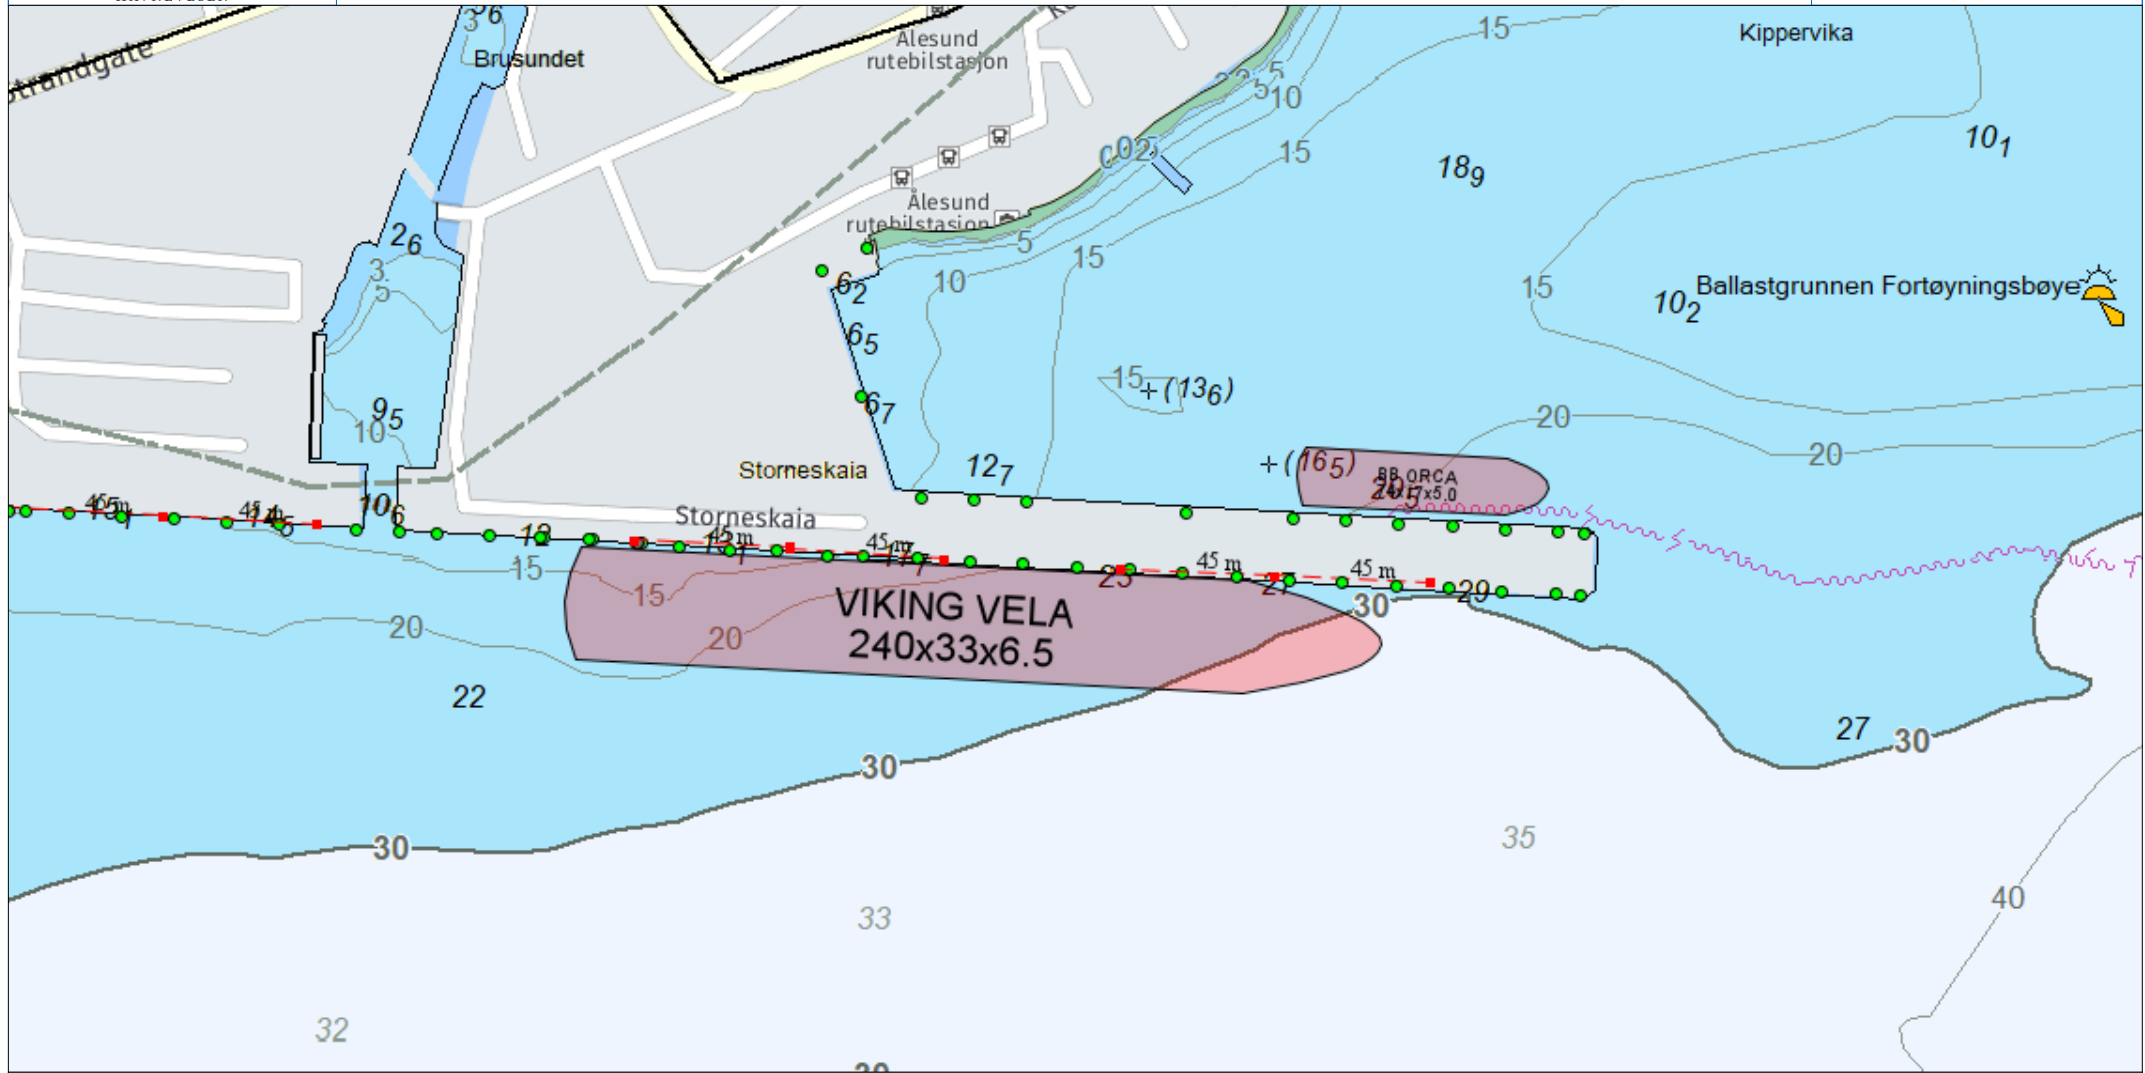

ÅLESUNDREGIONENS  
HAVNEVESEN

# Mooringplan

Port of Aalesund

Bollard Bollard 50t

Vessel	Bay	ETA	ETD
VIKING VELA	Storneskaia	10.03.2025 08:00:00	10.03.2025 14:30:00
BB ORCA	Aspevågen	20.12.2024 09:00:00	01.04.2025 10:00:00