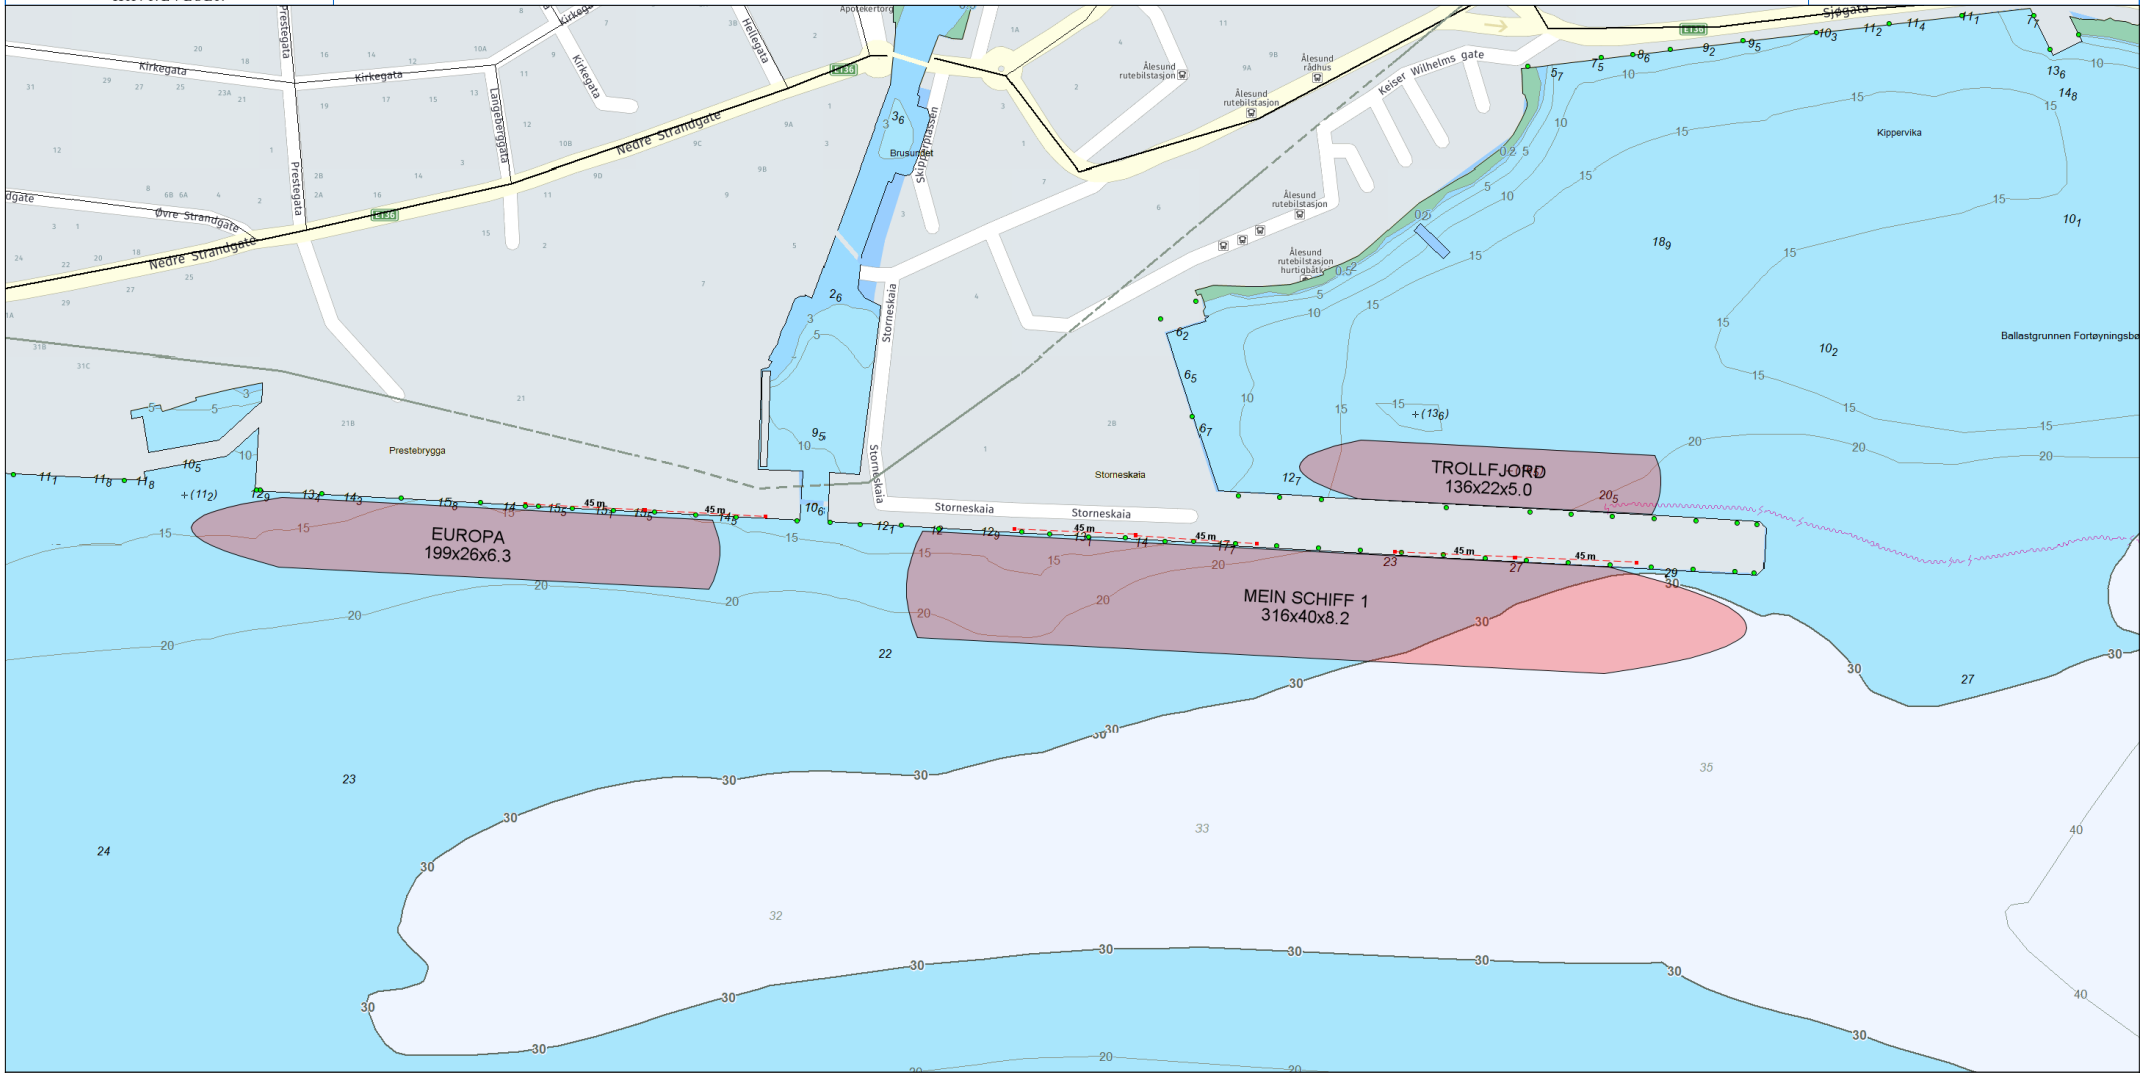

ÅLESUNDREGIONENS  
HAVNEVESEN

# Mooringplan

## Port of Aalesund

Bollard

Vessel	Bay	ETA	ETD
MEIN SCHIFF 1	Stormeskaia	25.08.2023 08:00:00	25.08.2023 22:00:00
TROLLFJORD	Stormeskaia	25.08.2023 10:15:00	25.08.2023 12:30:00
EUROPA	Prestebrygga	25.08.2023 08:00:00	25.08.2023 17:00:00