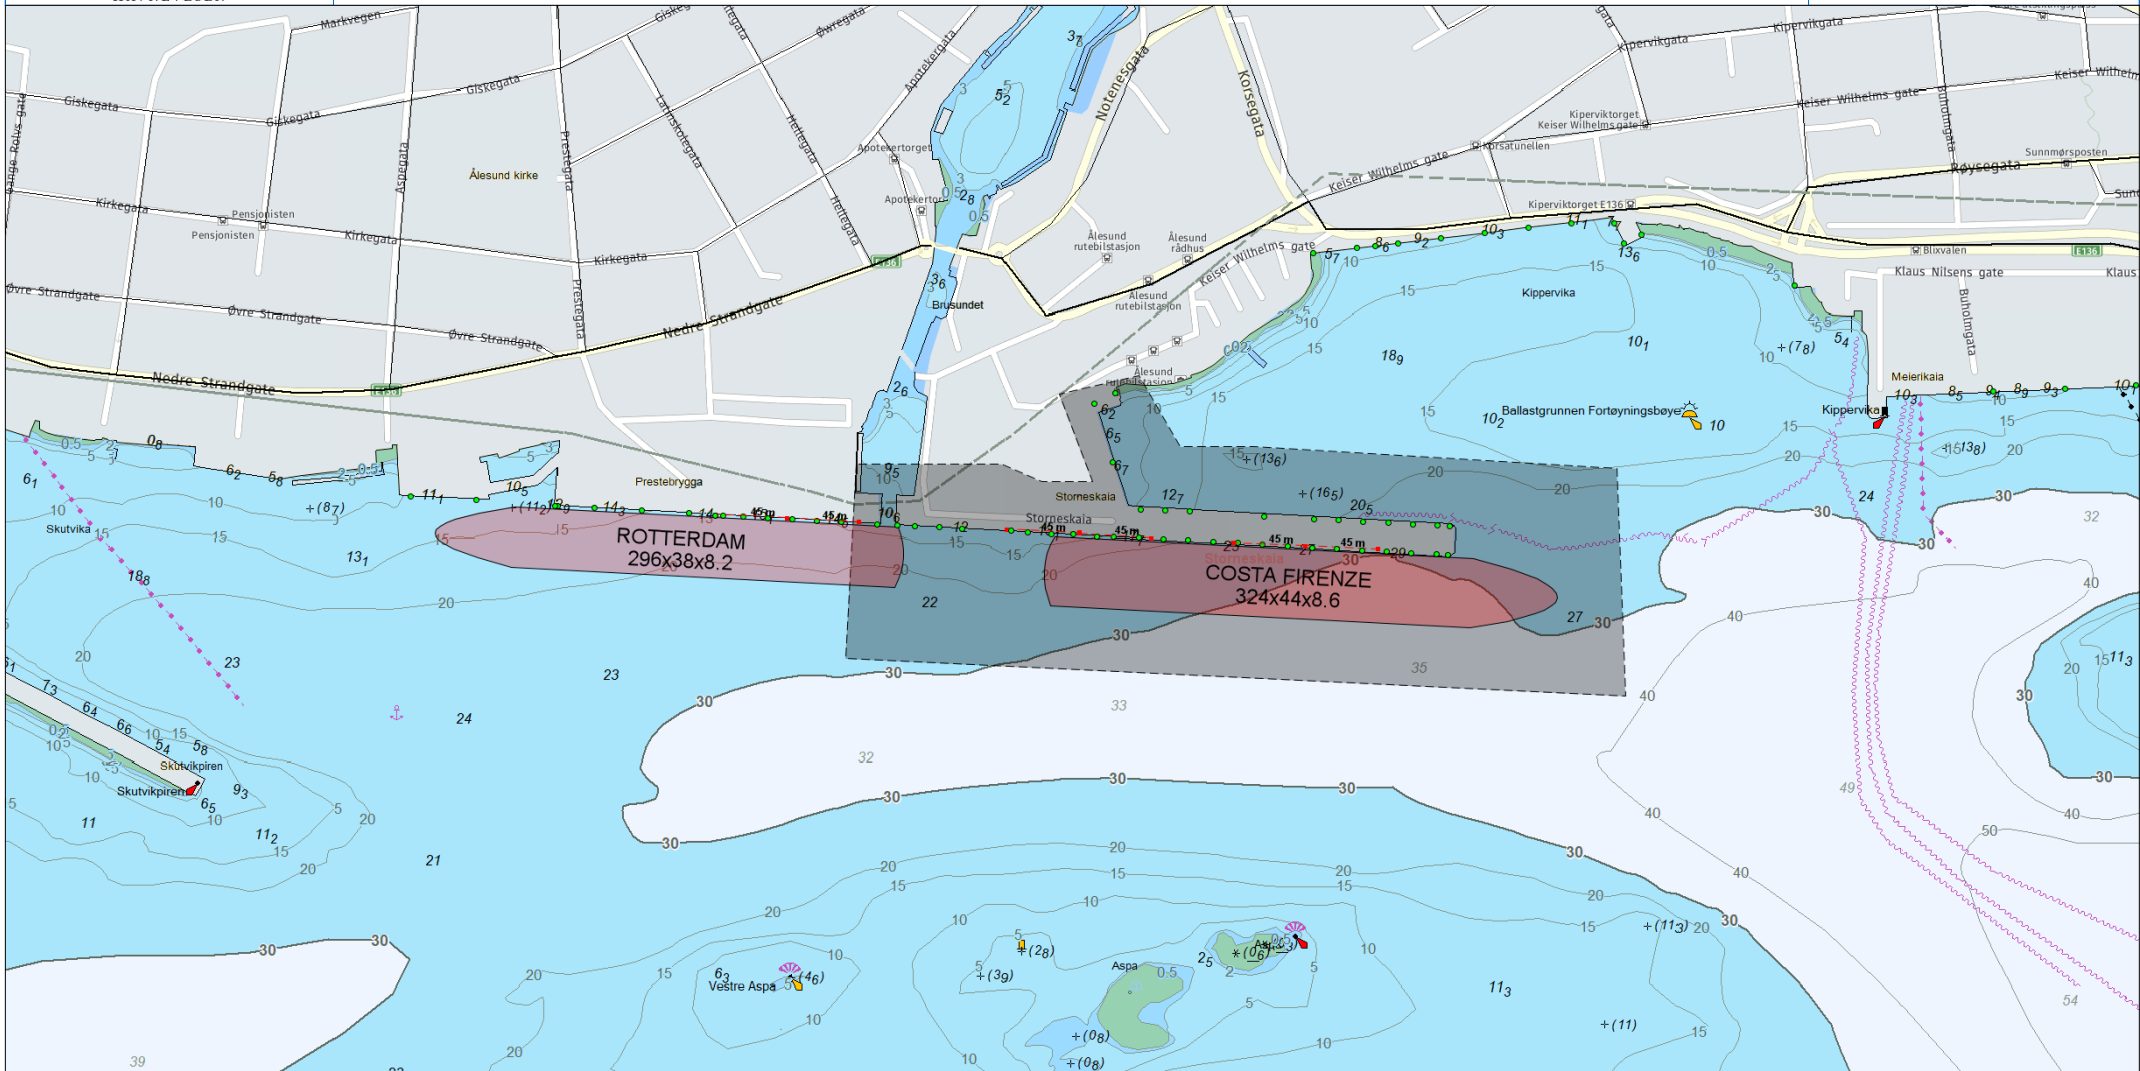

ÅLESUNDREGIONENS
HAVNEVESEN

Mooringplan

Port of Aalesund

Vessel	Bay	ETA	ETD
COSTA FIRENZE	Stormeskaia	12.09.2023 07:00:00	12.09.2023 17:00:00
ROTTERDAM	Prestebrygga	12.09.2023 08:00:00	12.09.2023 17:00:00