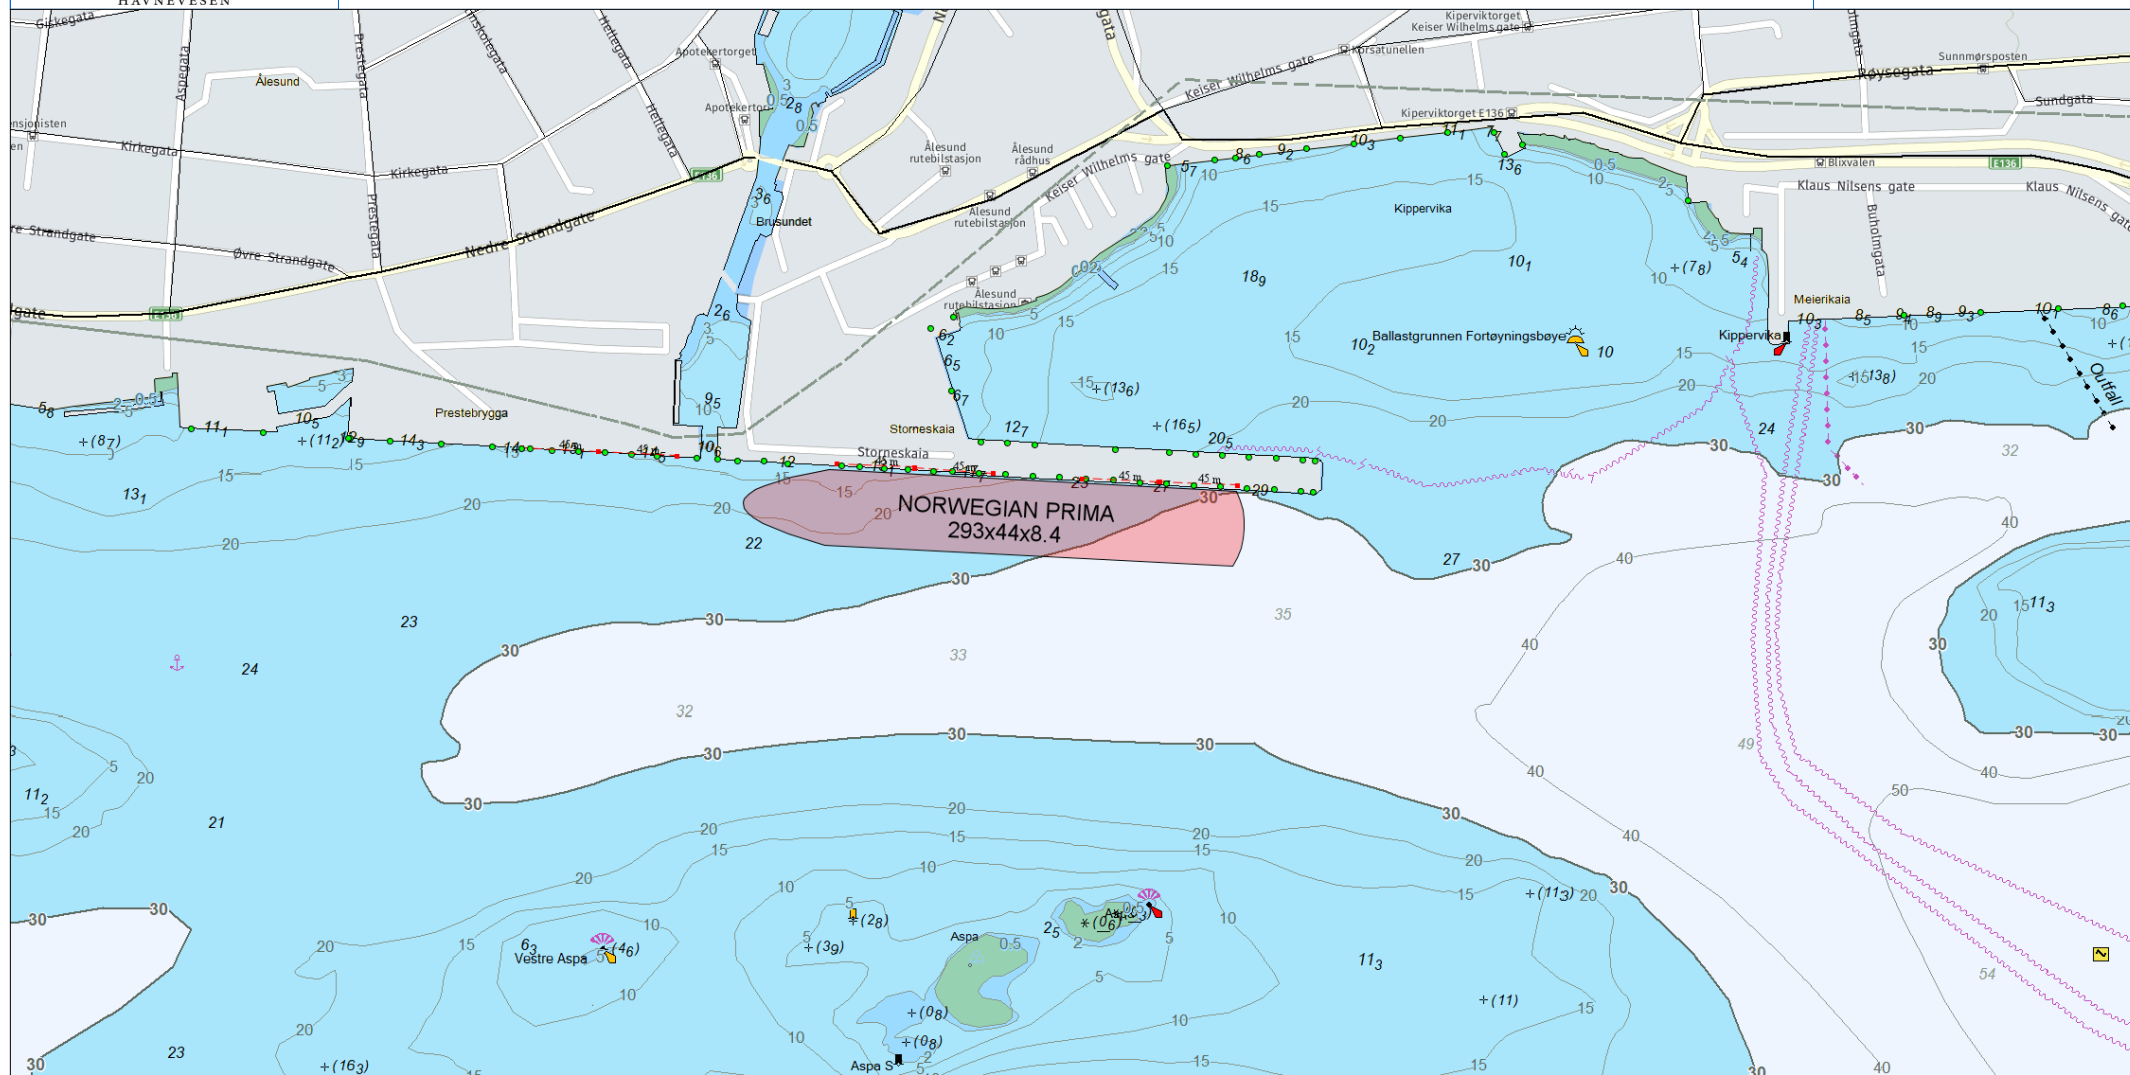

ÅLESUNDREGIONENS
HAVNEVESEN

Mooringplan

Port of Aalesund

Bollard

Vessel	Bay	ETA	ETD
NORWEGIAN PRIMA	Storneskaia	09.09.2024 11:00:00	09.09.2024 22:00:00