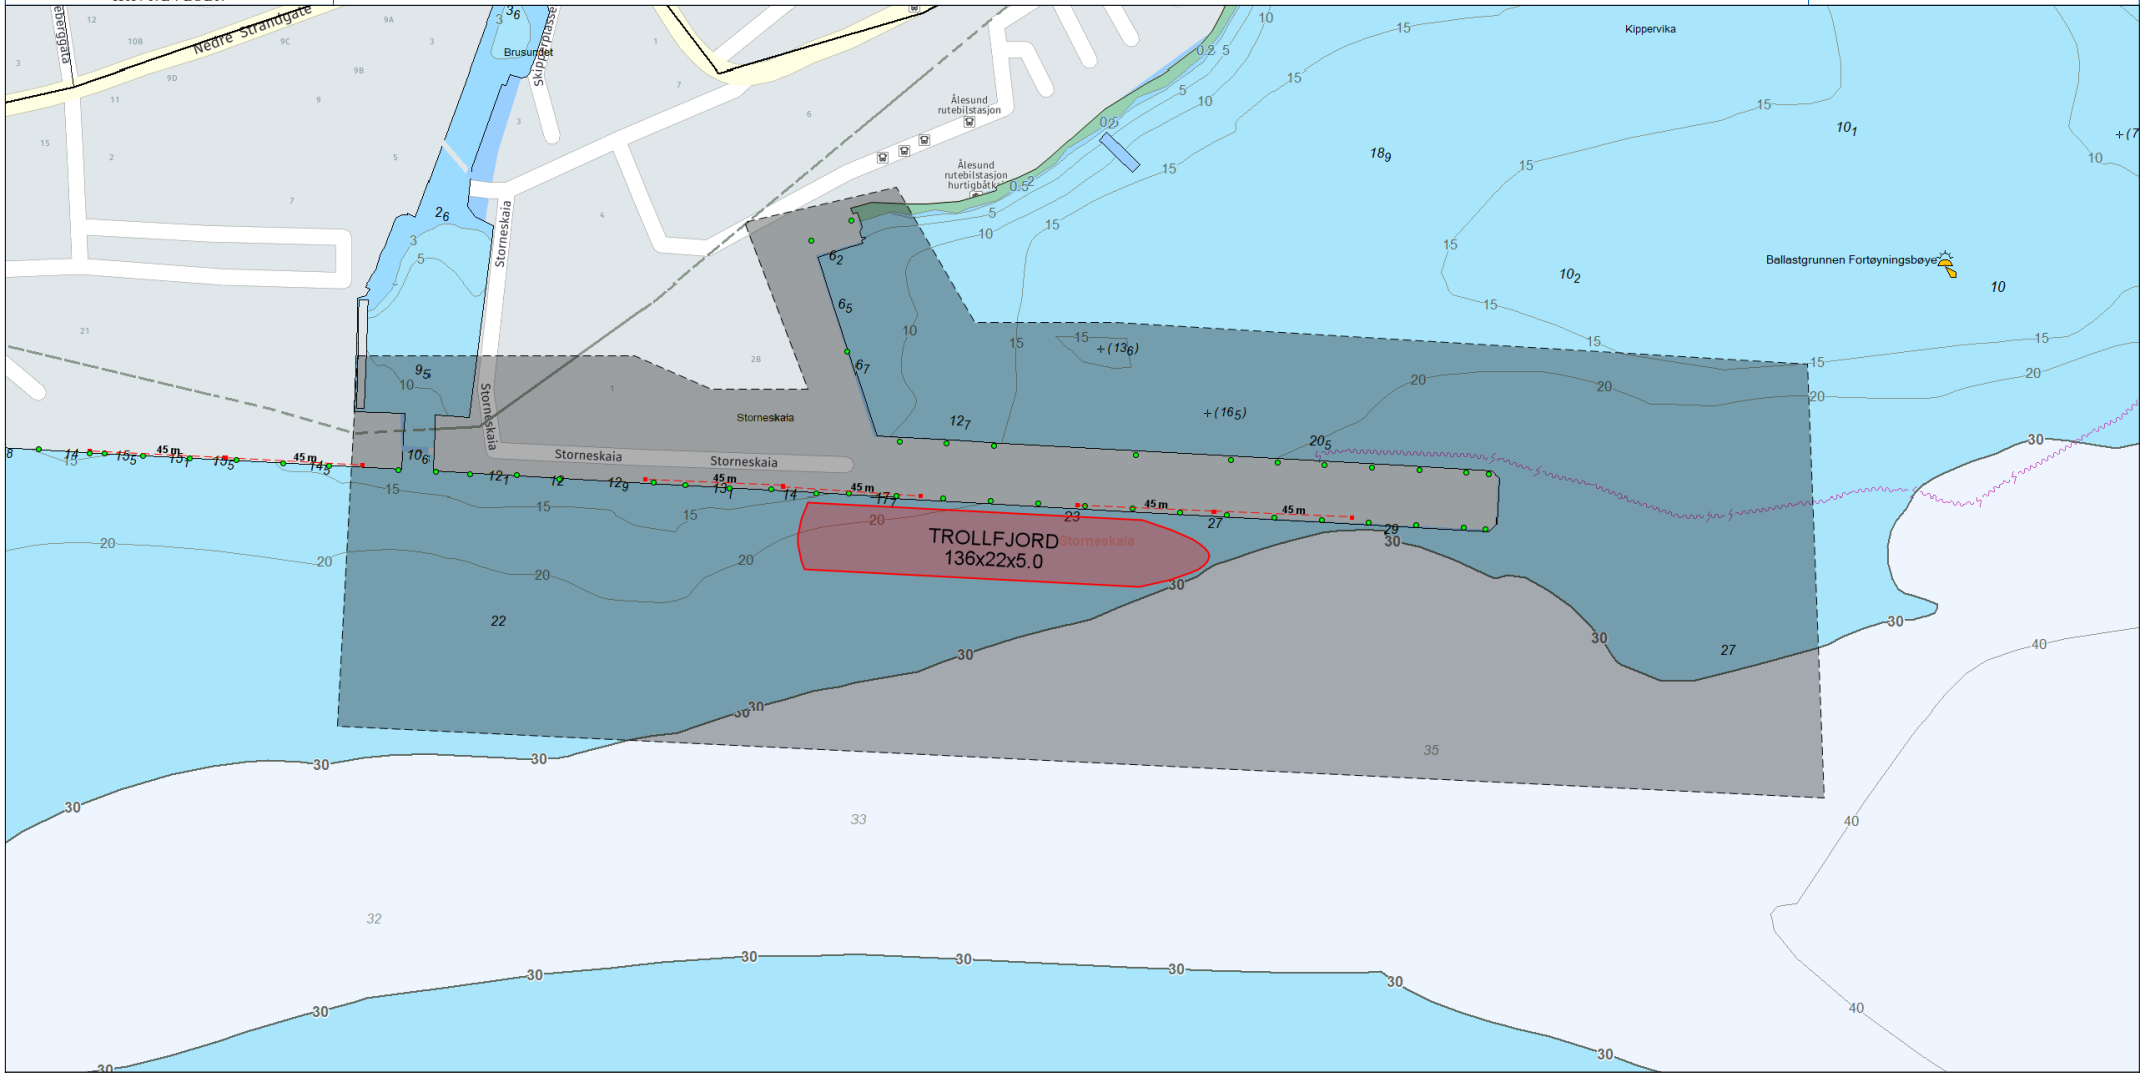

ÅLESUNDREGIONENS
HAVNEVESEN

Mooringplan

Port of Aalesund

Bollard

Vessel	Bay	ETA	ETD
TROLLFJORD	Storneskaia	22.09.2023 10:15:00	22.09.2023 12:30:00