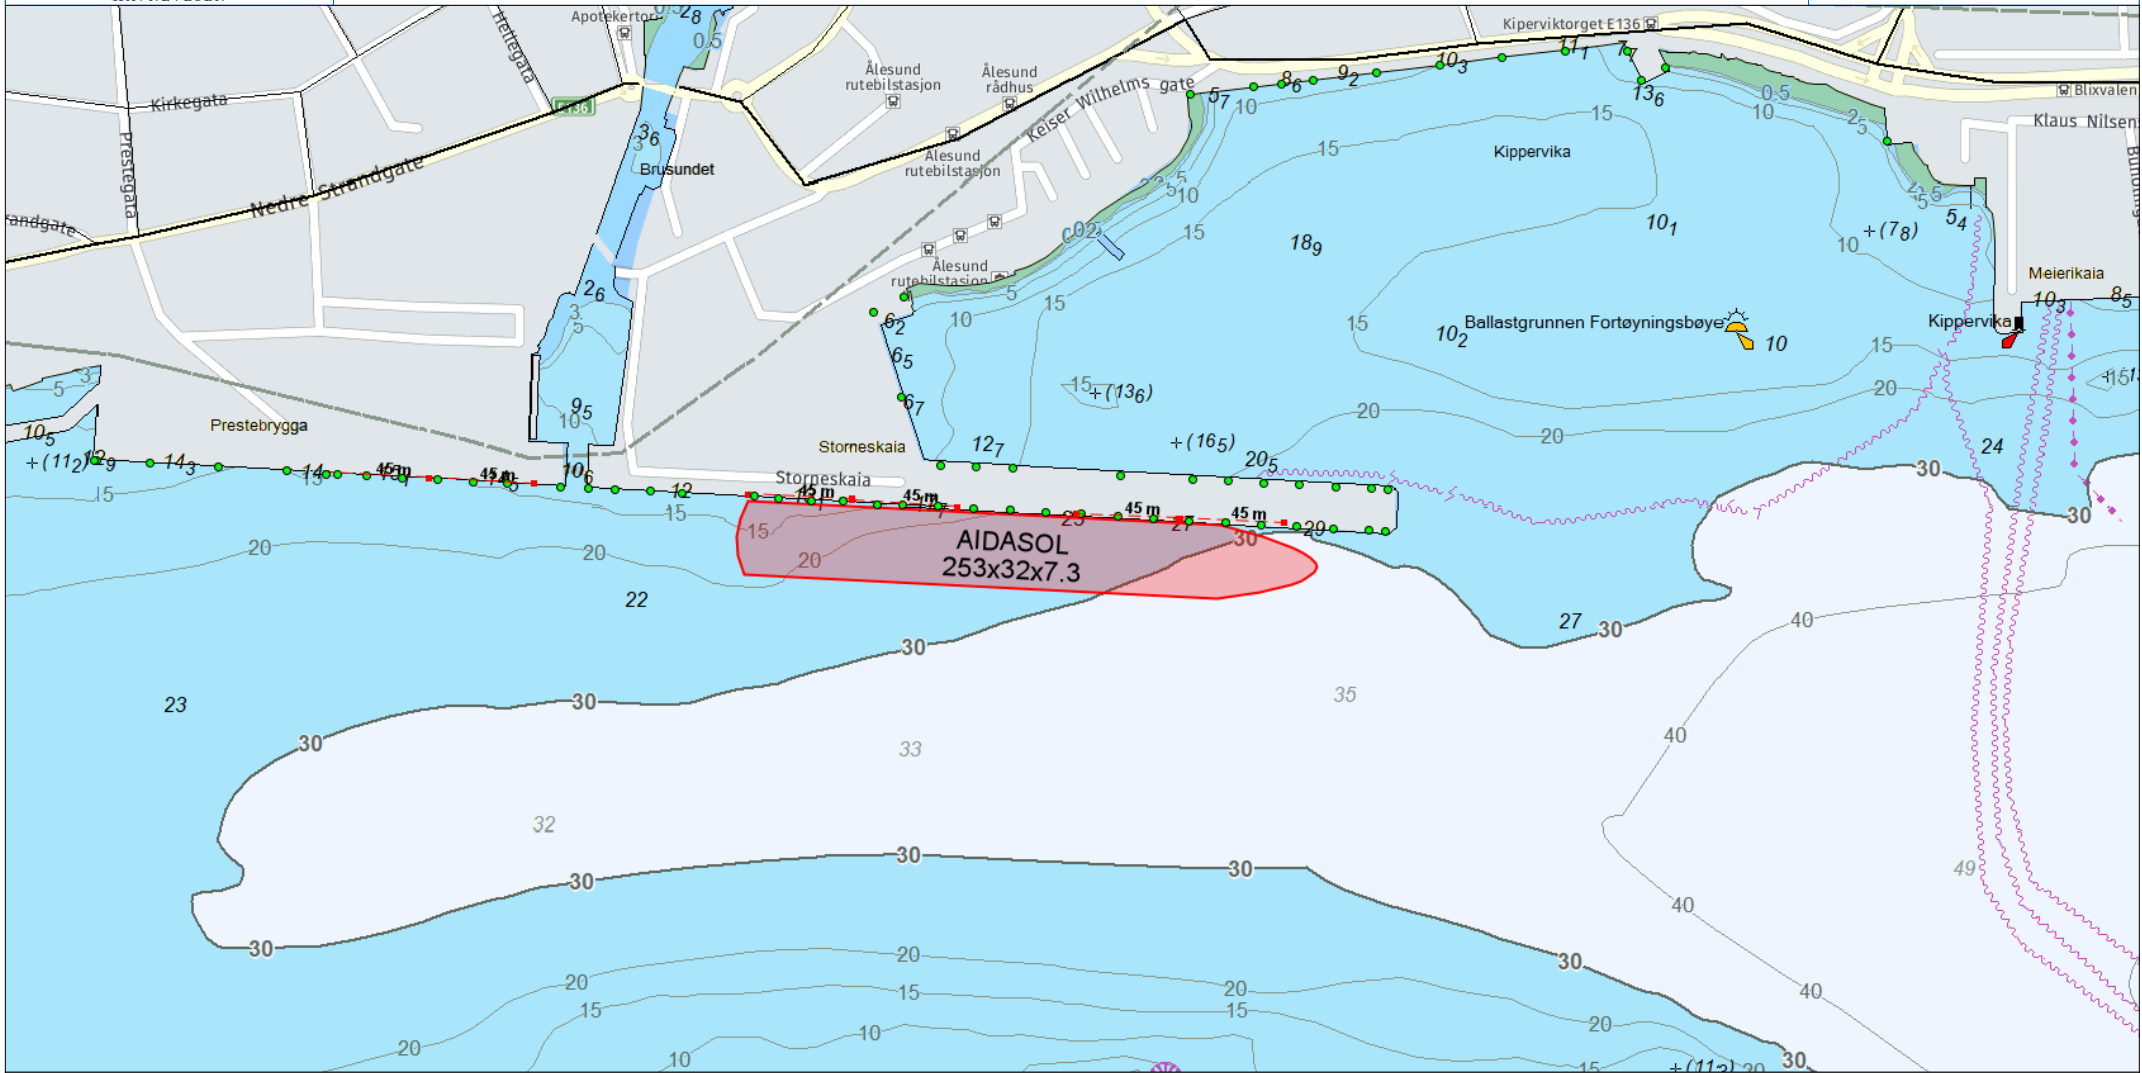

ÅLESUNDREGIONENS
HAVNEVESEN

Mooringplan

Port of Aalesund

Bollard

Vessel	Bay	ETA	ETD
AIDASOL	Stormeskaia	26.04.2024 08:00:00	26.04.2024 18:00:00