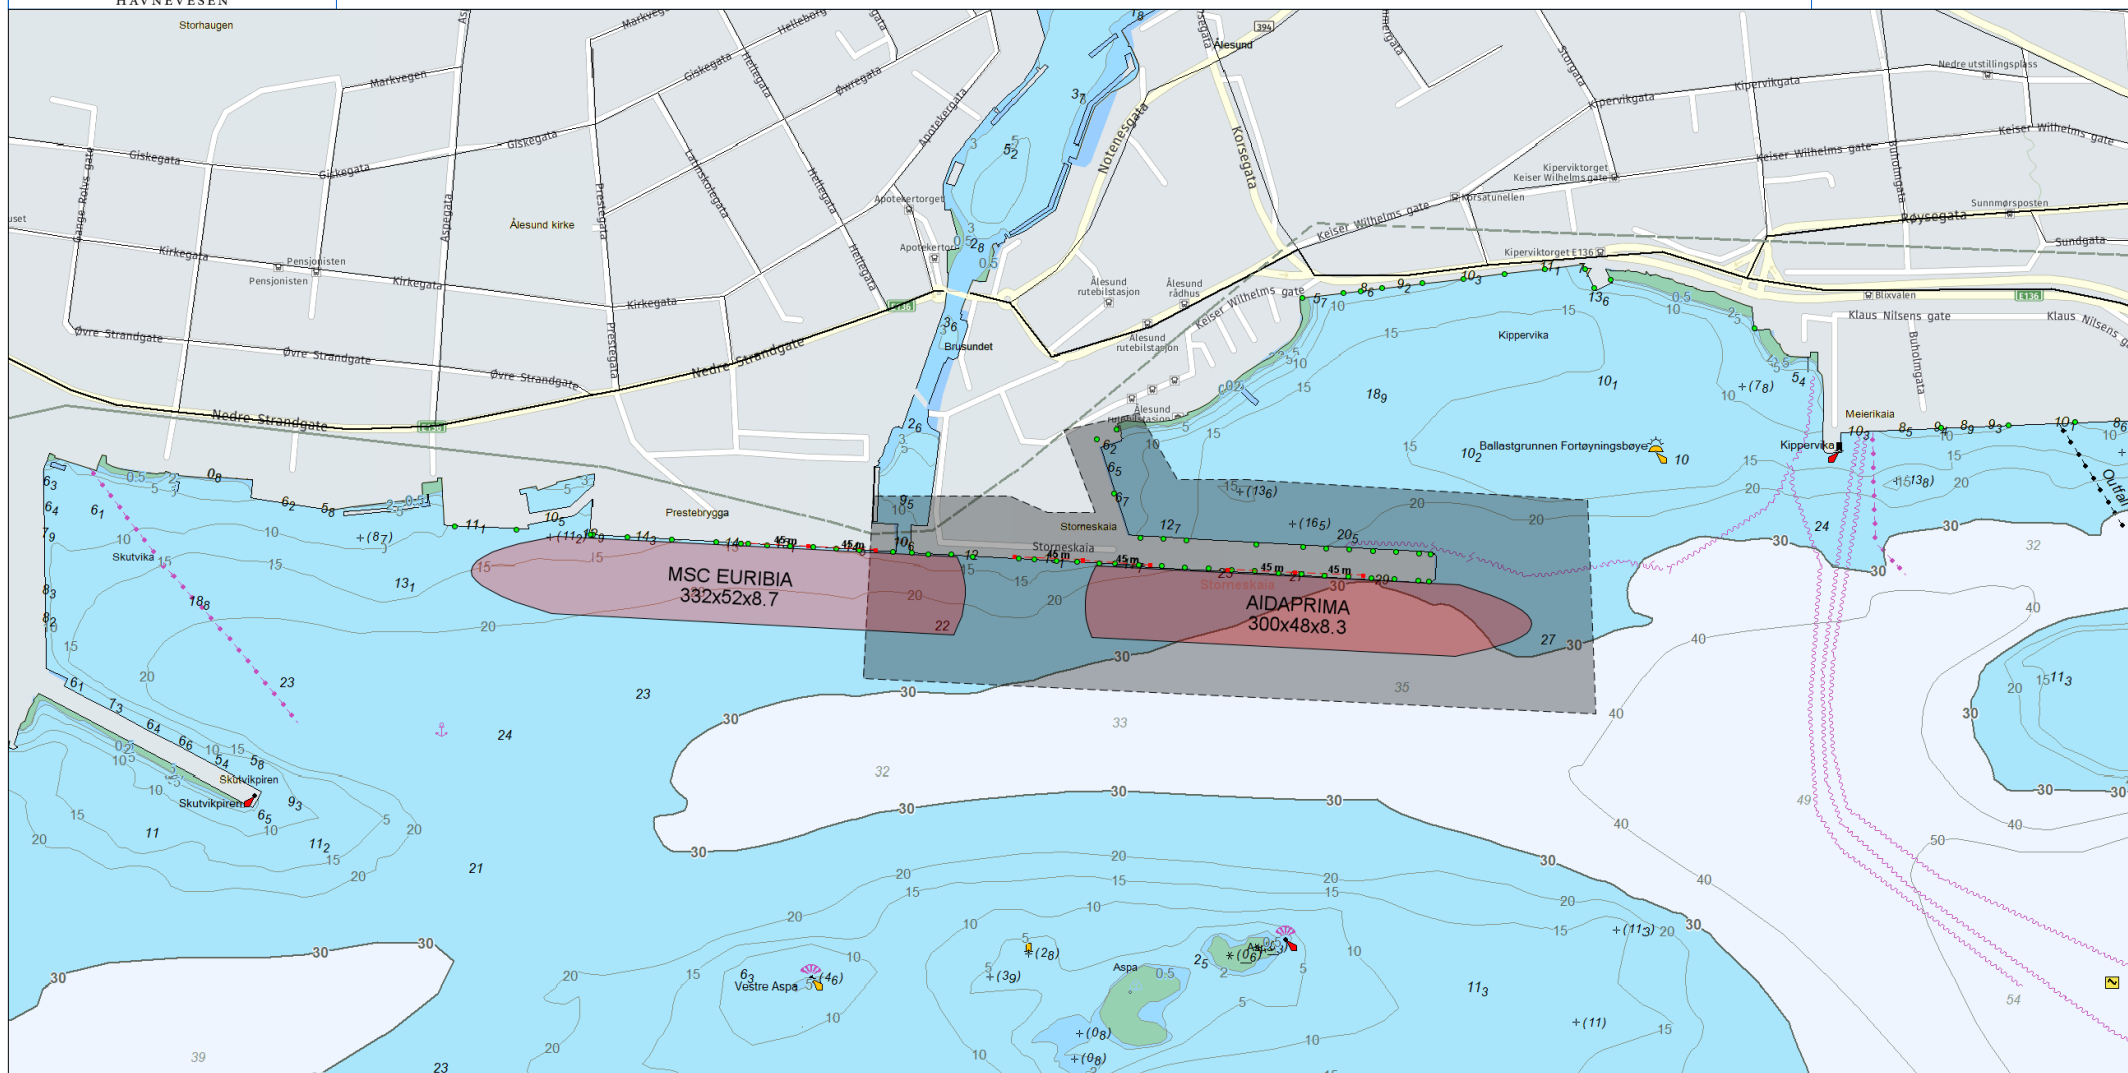

ÅLESUNDREGIONENS
HAVNEVESEN

Mooringplan

Port of Aalesund

| Vessel | Bay | ETA | ETD |
|-------------|--------------|---------------------|---------------------|
| AIDAPRIMA | Stormeskaia | 27.09.2023 07:00:00 | 27.09.2023 16:30:00 |
| MSC EURIBIA | Prestebrygga | 27.09.2023 07:00:00 | 27.09.2023 17:00:00 |