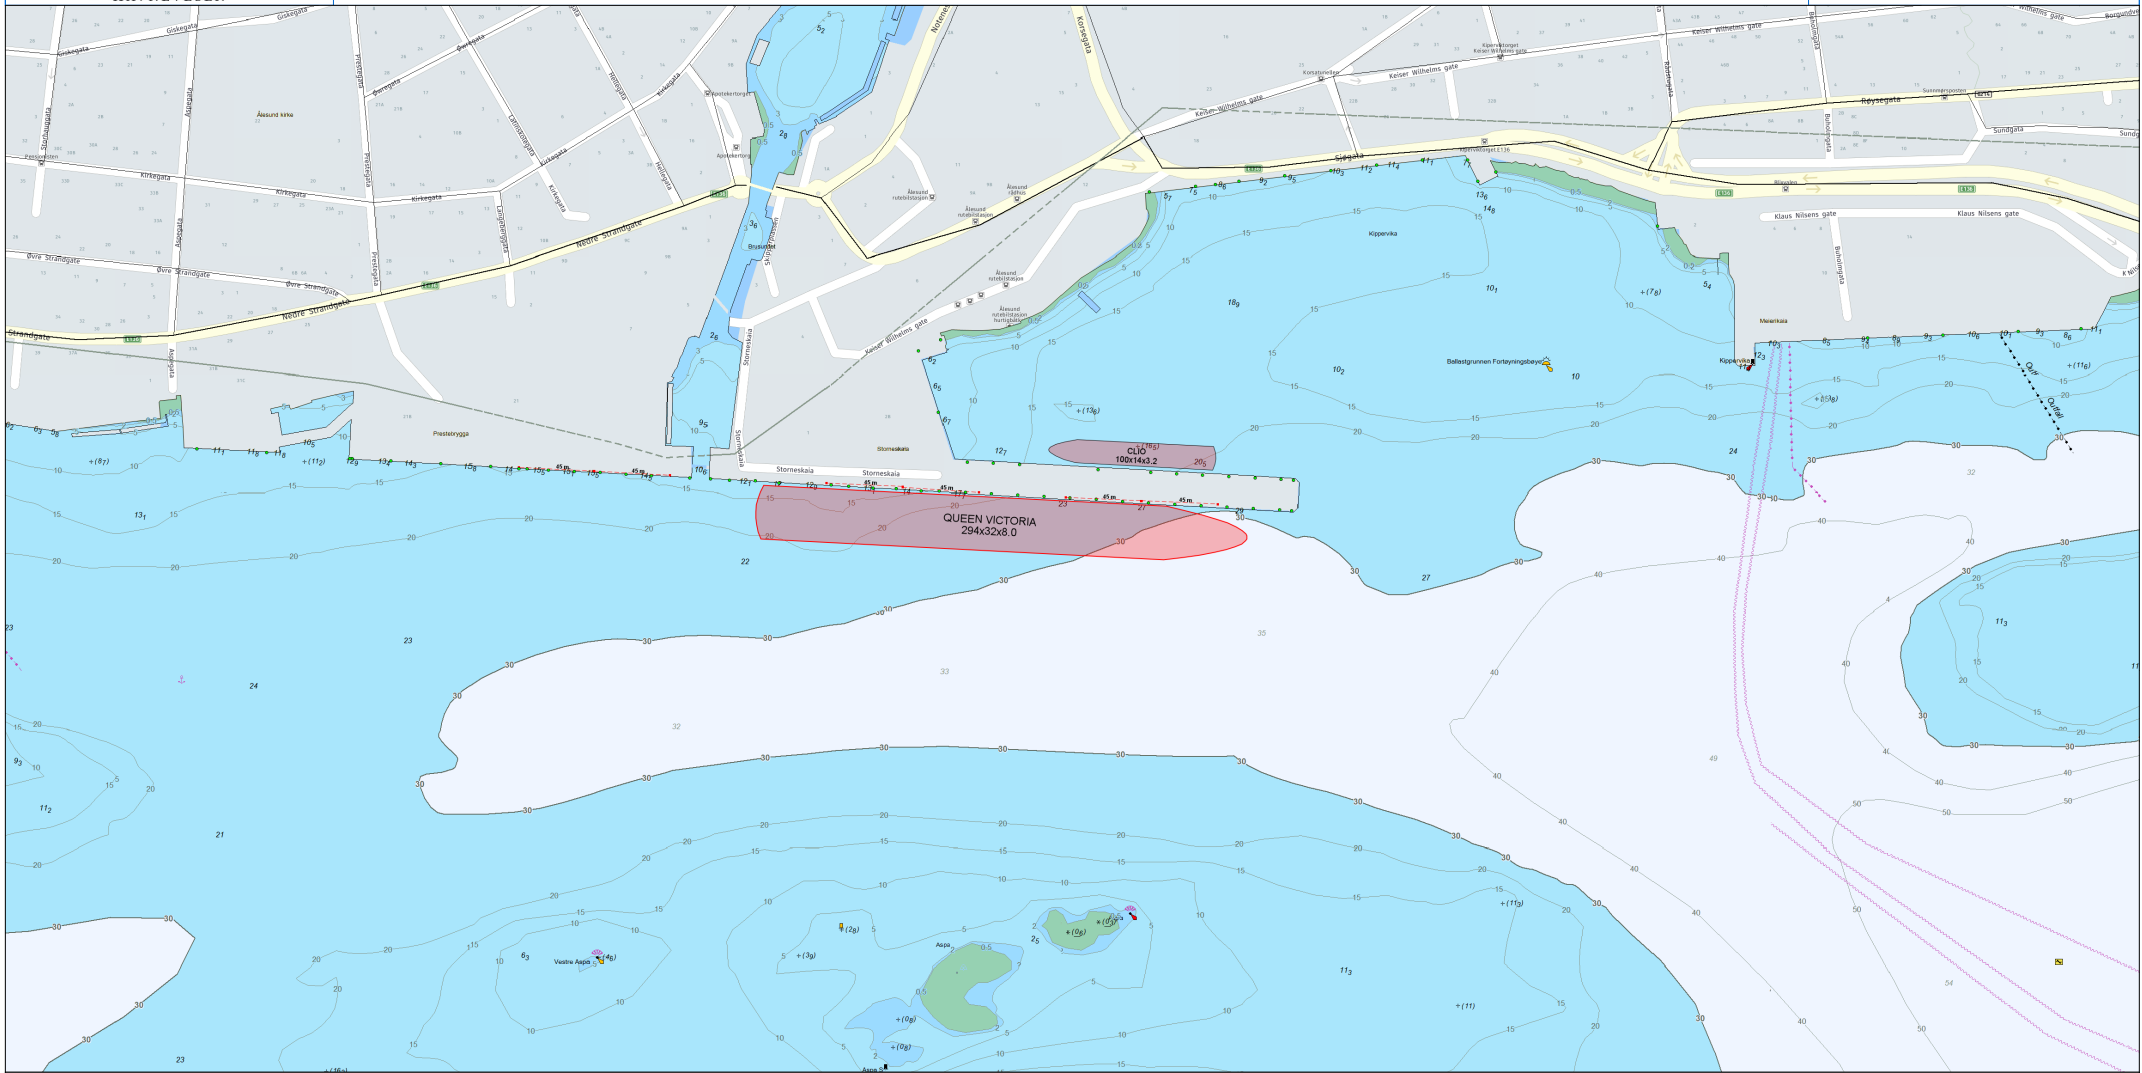

ÅLESUNDREGIONENS
HAVNEVESEN

Mooringplan

Port of Aalesund

 Bollard

| Vessel | Bay | ETA | ETD |
|----------------|-------------|---------------------|---------------------|
| QUEEN VICTORIA | Stormeskaia | 15.06.2023 08:00:00 | 15.06.2023 18:00:00 |
| CLIO | Stormeskaia | 14.06.2023 07:00:00 | 15.06.2023 18:00:00 |